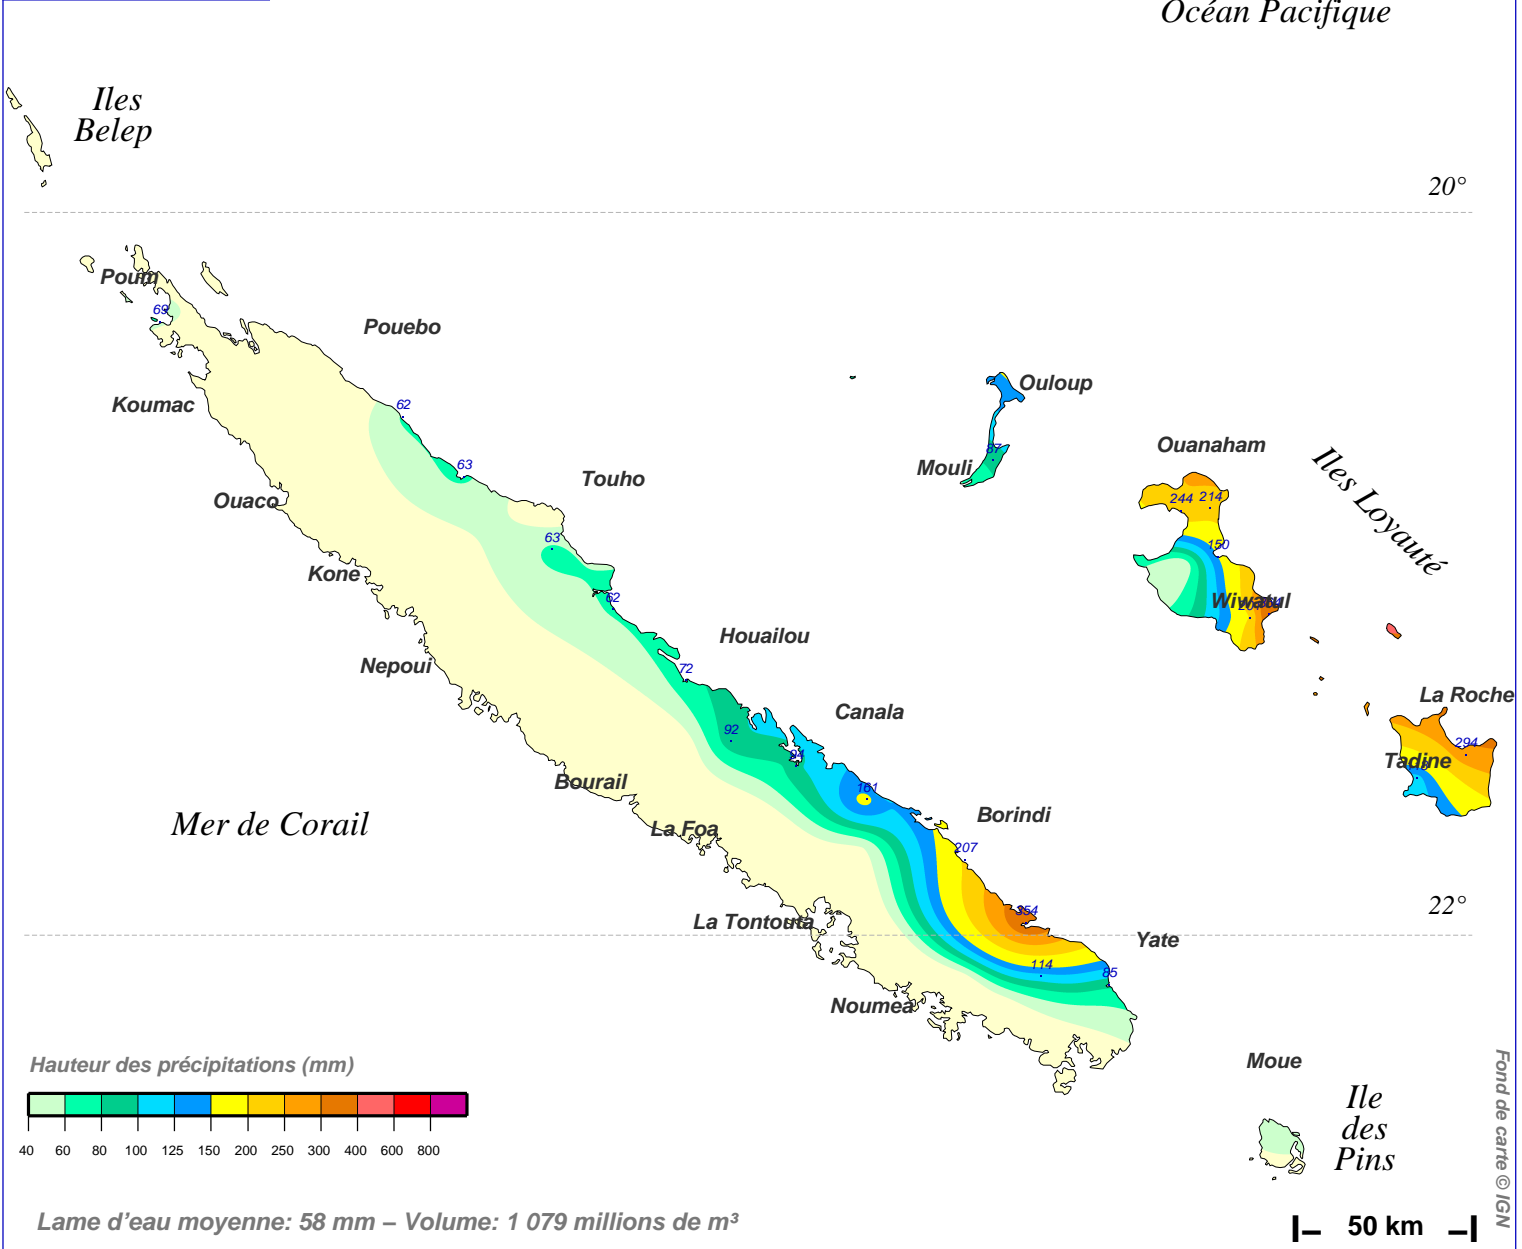

Cumul pluviométrique (mm) – Episode de 2 jours

du 6 MAI 2010 à 5 h au 8 MAI 2010 à 5 h

N.B.: La réutilisation non commerciale de ce produit est autorisée, à condition qu'il ne soit pas altéré, et que sa source: METEO-FRANCE ainsi que sa date d'édition soient mentionnées.