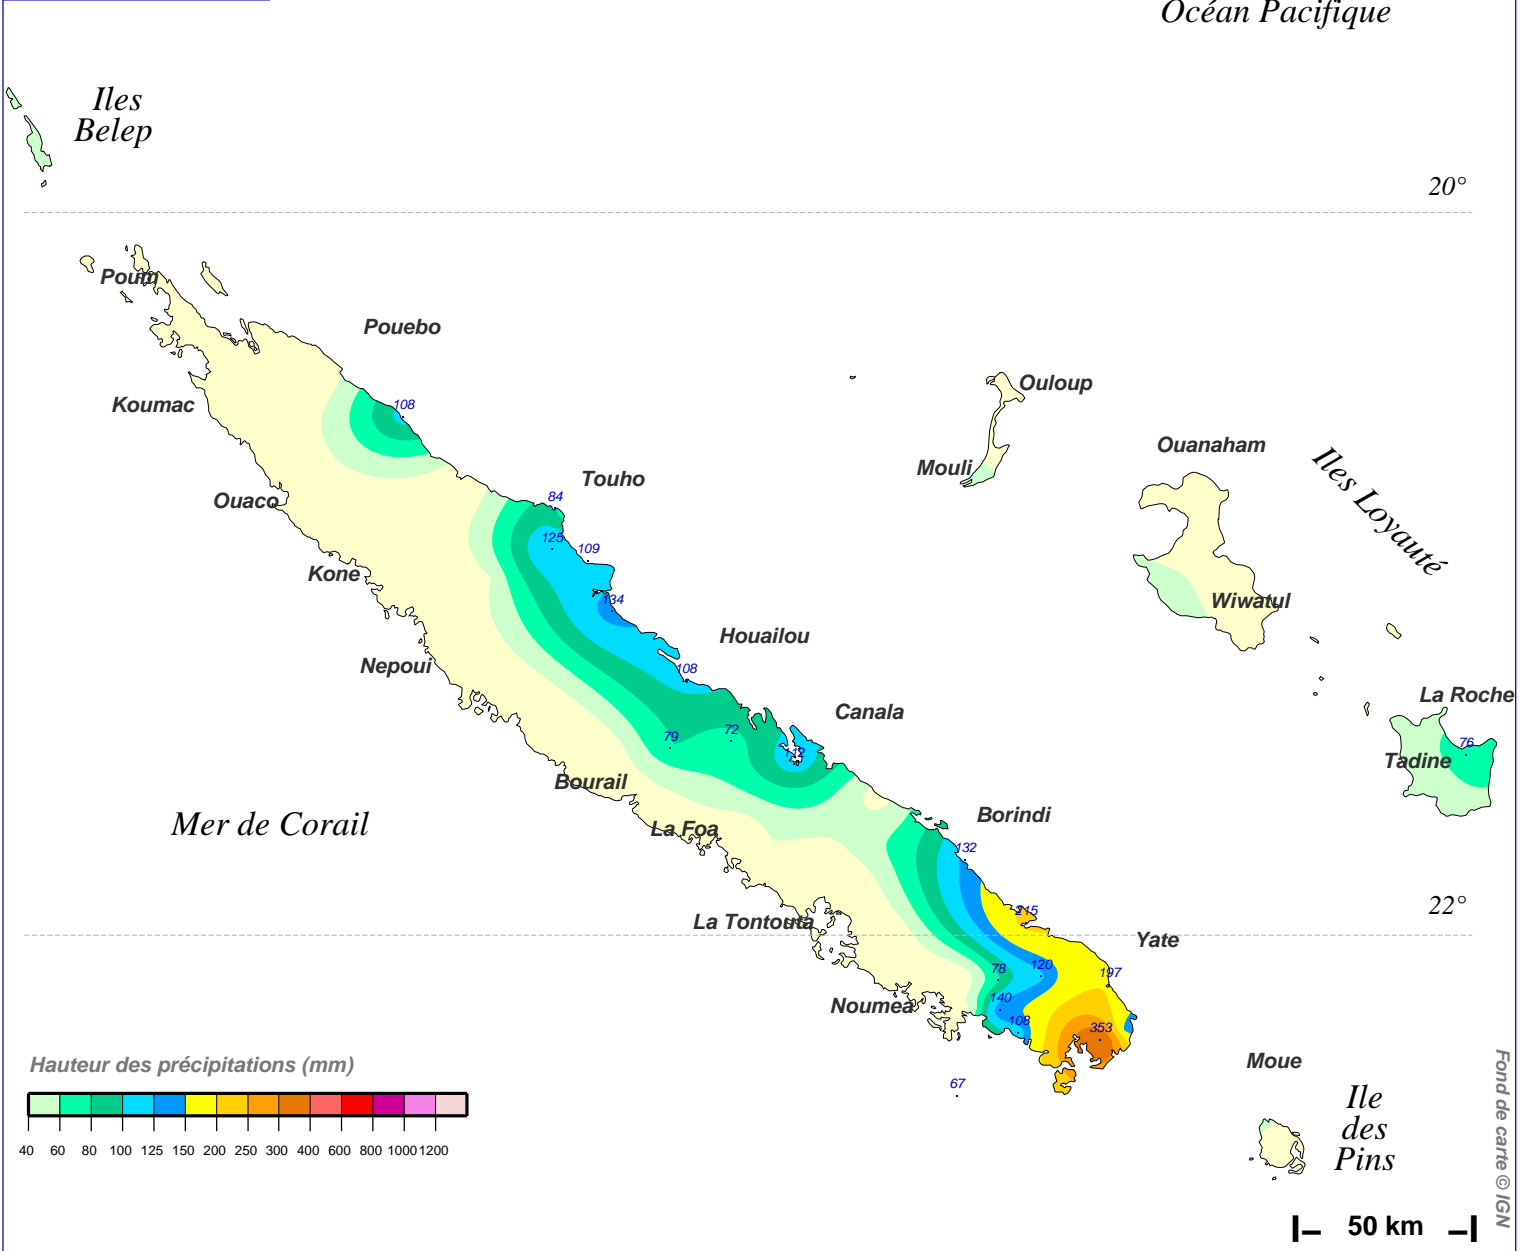

# Cumul pluviométrique (mm) – Episode de 2 jours

du 12 MARS 2012 à 5 h au 14 MARS 2012 à 5 h

N.B.: La réutilisation non commerciale de ce produit est autorisée, à condition qu'il ne soit pas altéré, et que sa source: METEO-FRANCE ainsi que sa date d'édition soient mentionnées.