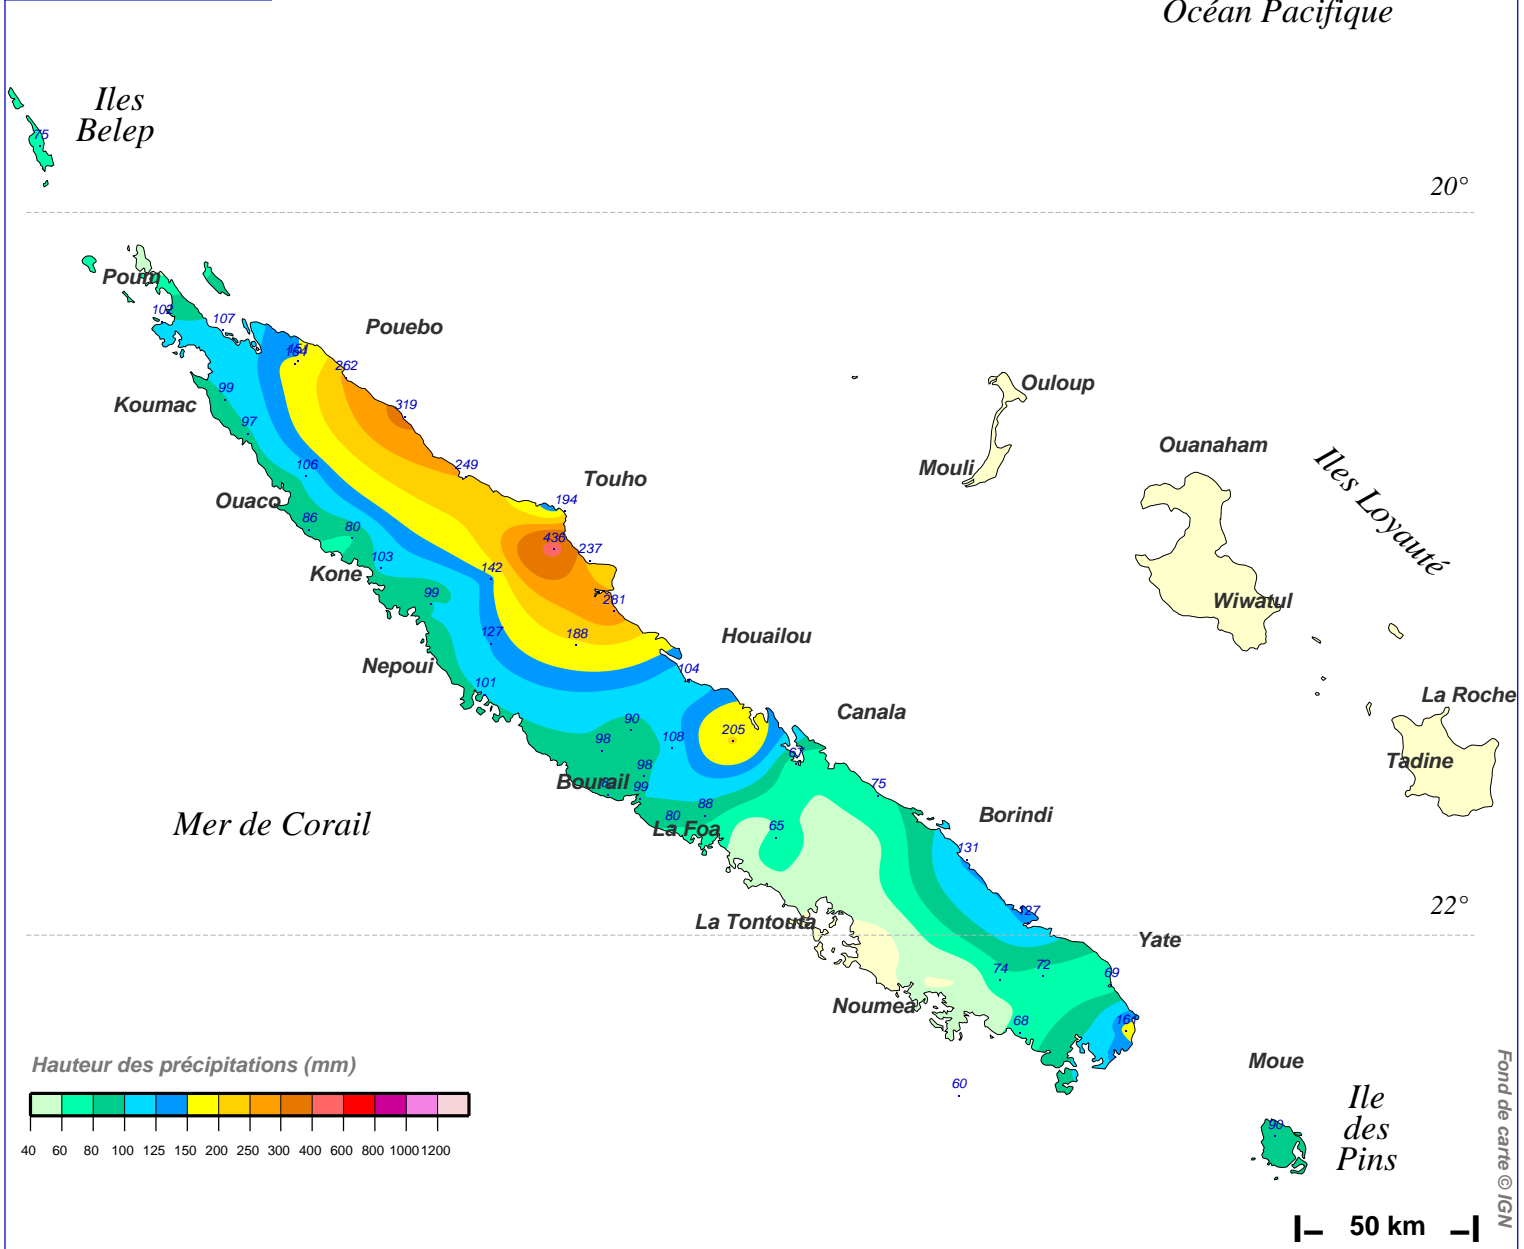

Cumul pluviométrique (mm) – Episode de 2 jours

du 17 SEPTEMBRE 2012 à 5 h au 19 SEPTEMBRE 2012 à 5 h

N.B.: La réutilisation non commerciale de ce produit est autorisée, à condition qu'il ne soit pas altéré, et que sa source: METEO-FRANCE ainsi que sa date d'édition soient mentionnées.

Edité le : 26/06/2018

Source: <http://pluiesextremes.meteo.fr> Email: pluiesextremes@meteo.fr