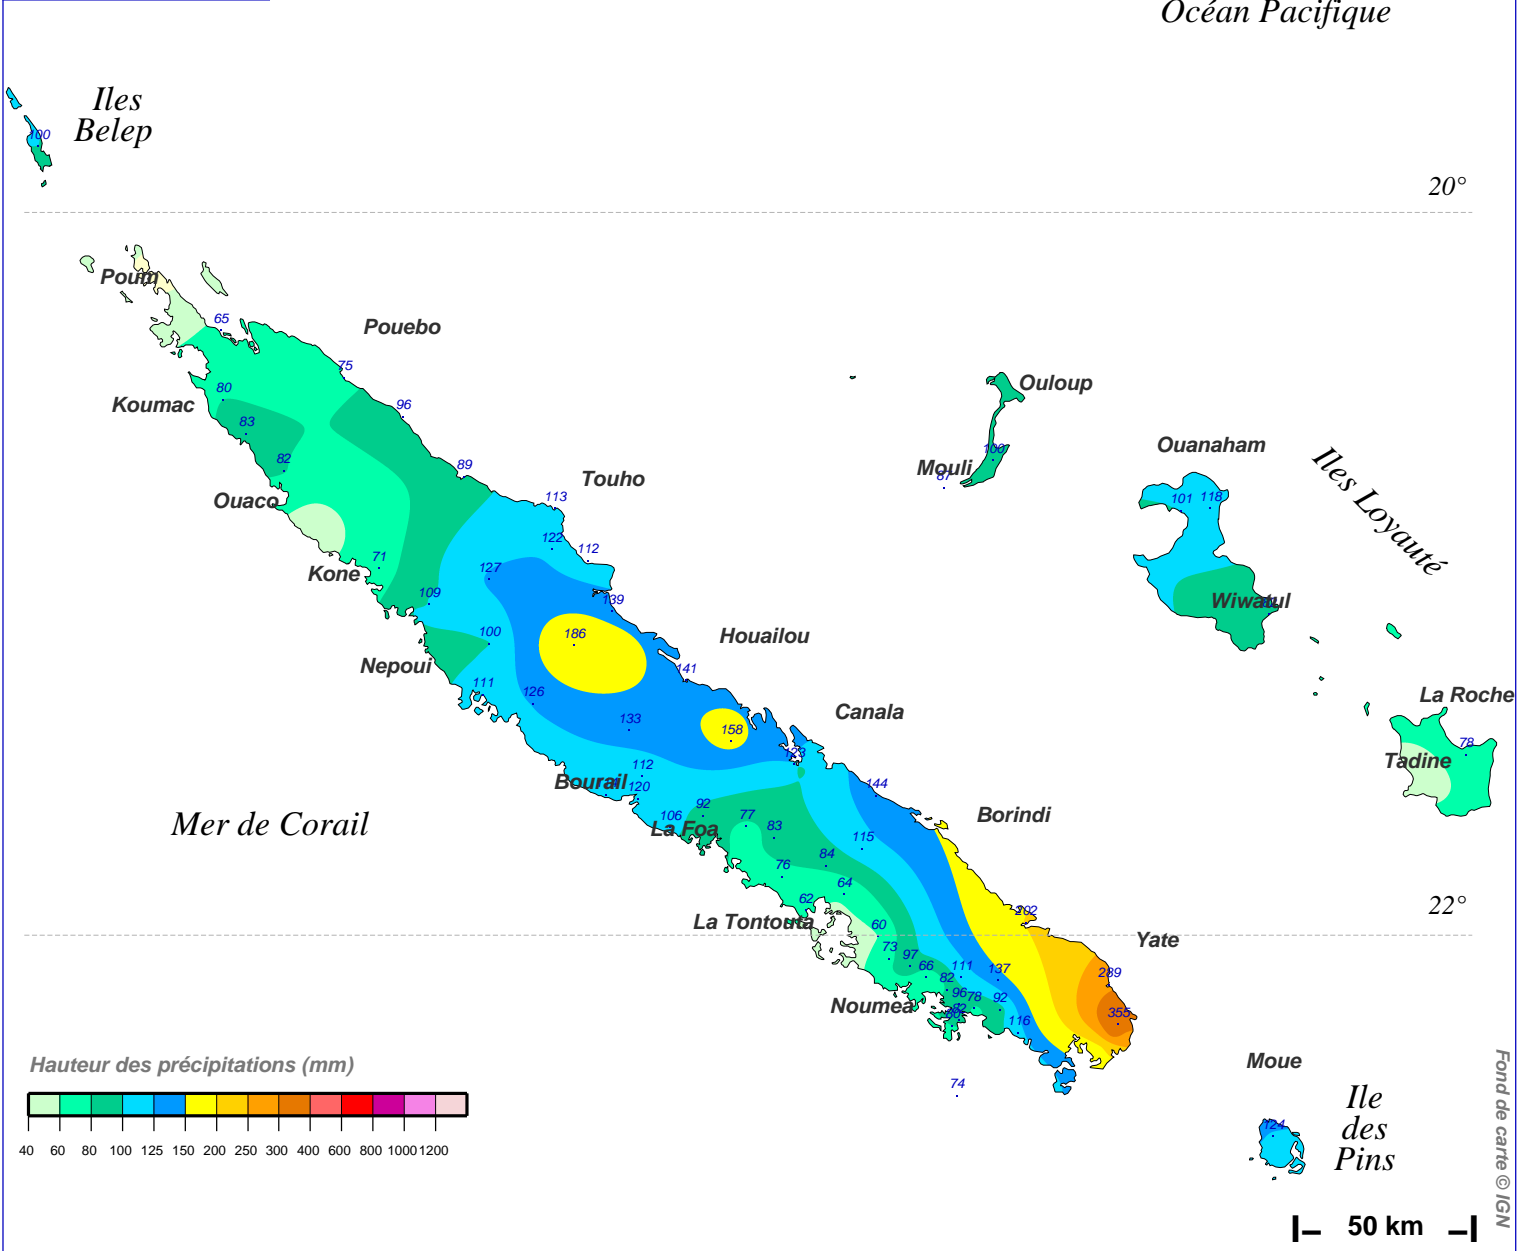

# Cumul pluviométrique (mm) – Episode de 2 jours

du 5 JUIN 2016 à 5 h au 7 JUIN 2016 à 5 h

N.B.: La réutilisation non commerciale de ce produit est autorisée, à condition qu'il ne soit pas altéré, et que sa source: METEO-FRANCE ainsi que sa date d'édition soient mentionnées.

Edité le : 26/06/2018

Source: <http://pluiesextremes.meteo.fr> Email: [pluiesextremes@meteo.fr](mailto:pluiesextremes@meteo.fr)