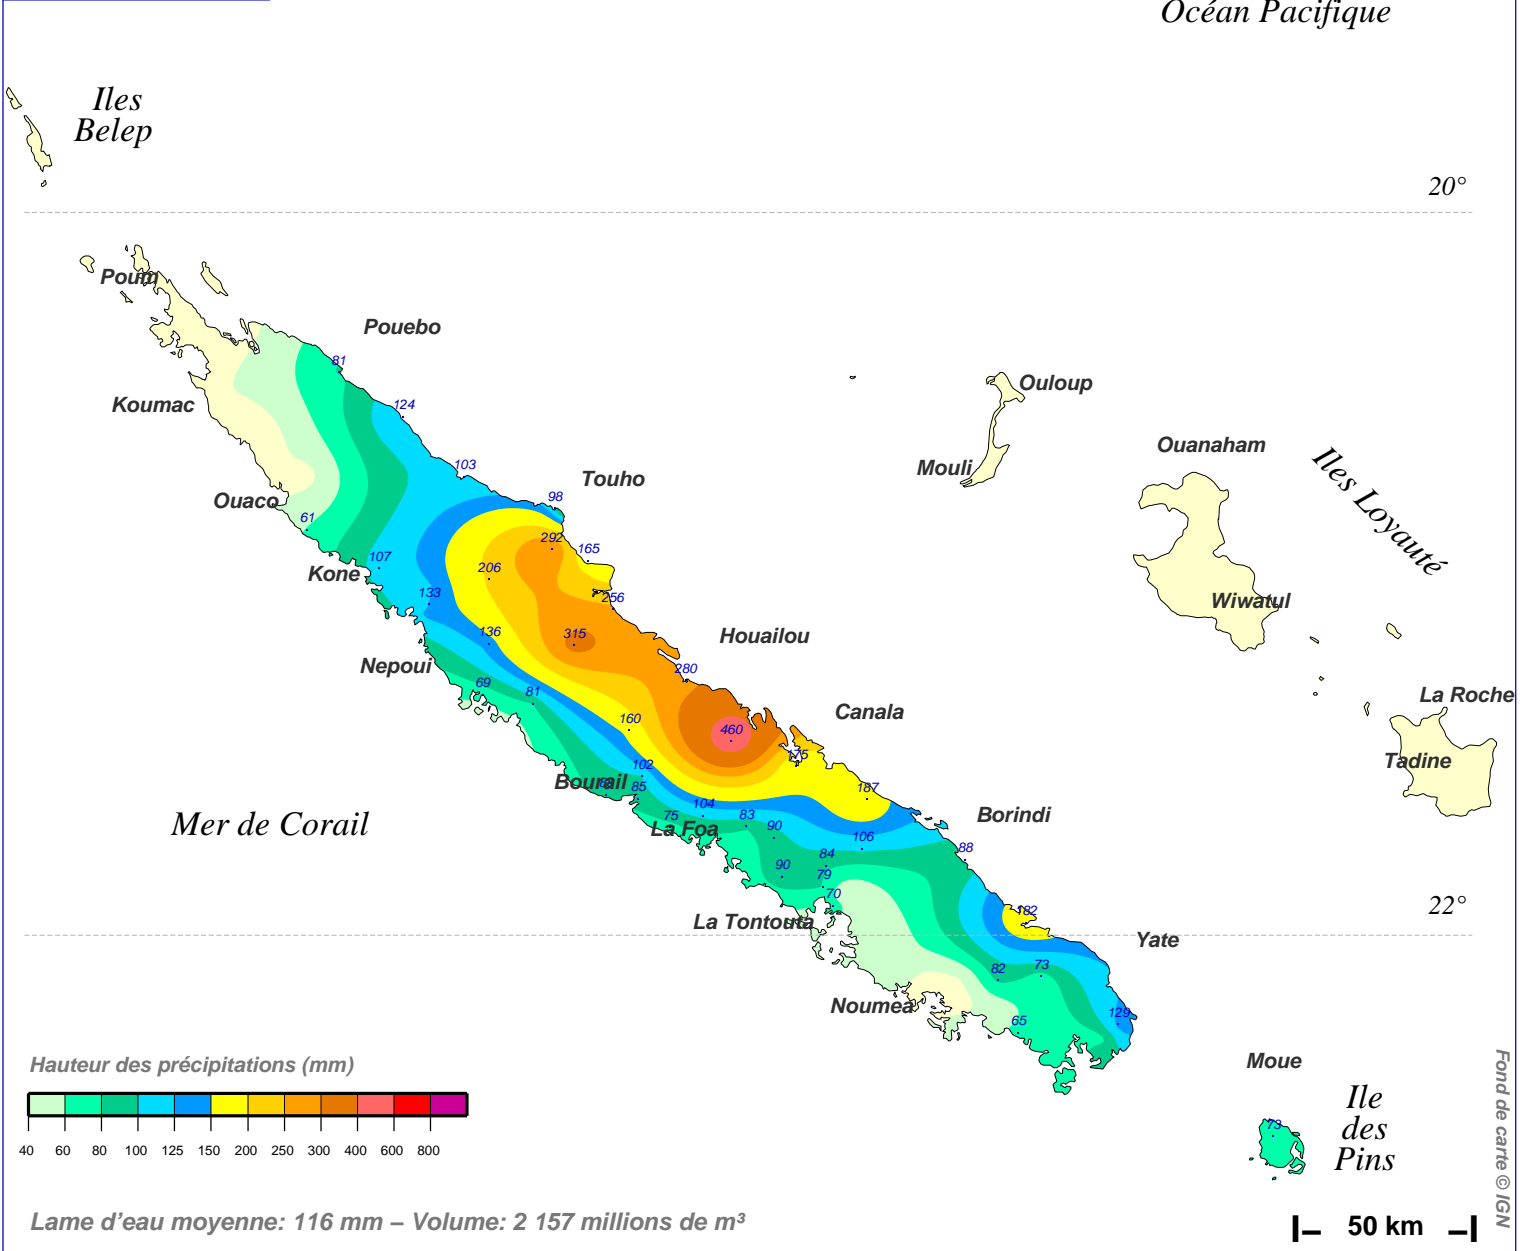

Cumul pluviométrique (mm) – Episode de 2 jours

du 21 NOVEMBRE 2016 à 5 h au 23 NOVEMBRE 2016 à 5 h

N.B.: La réutilisation non commerciale de ce produit est autorisée, à condition qu'il ne soit pas altéré, et que sa source: METEO-FRANCE ainsi que sa date d'édition soient mentionnées.