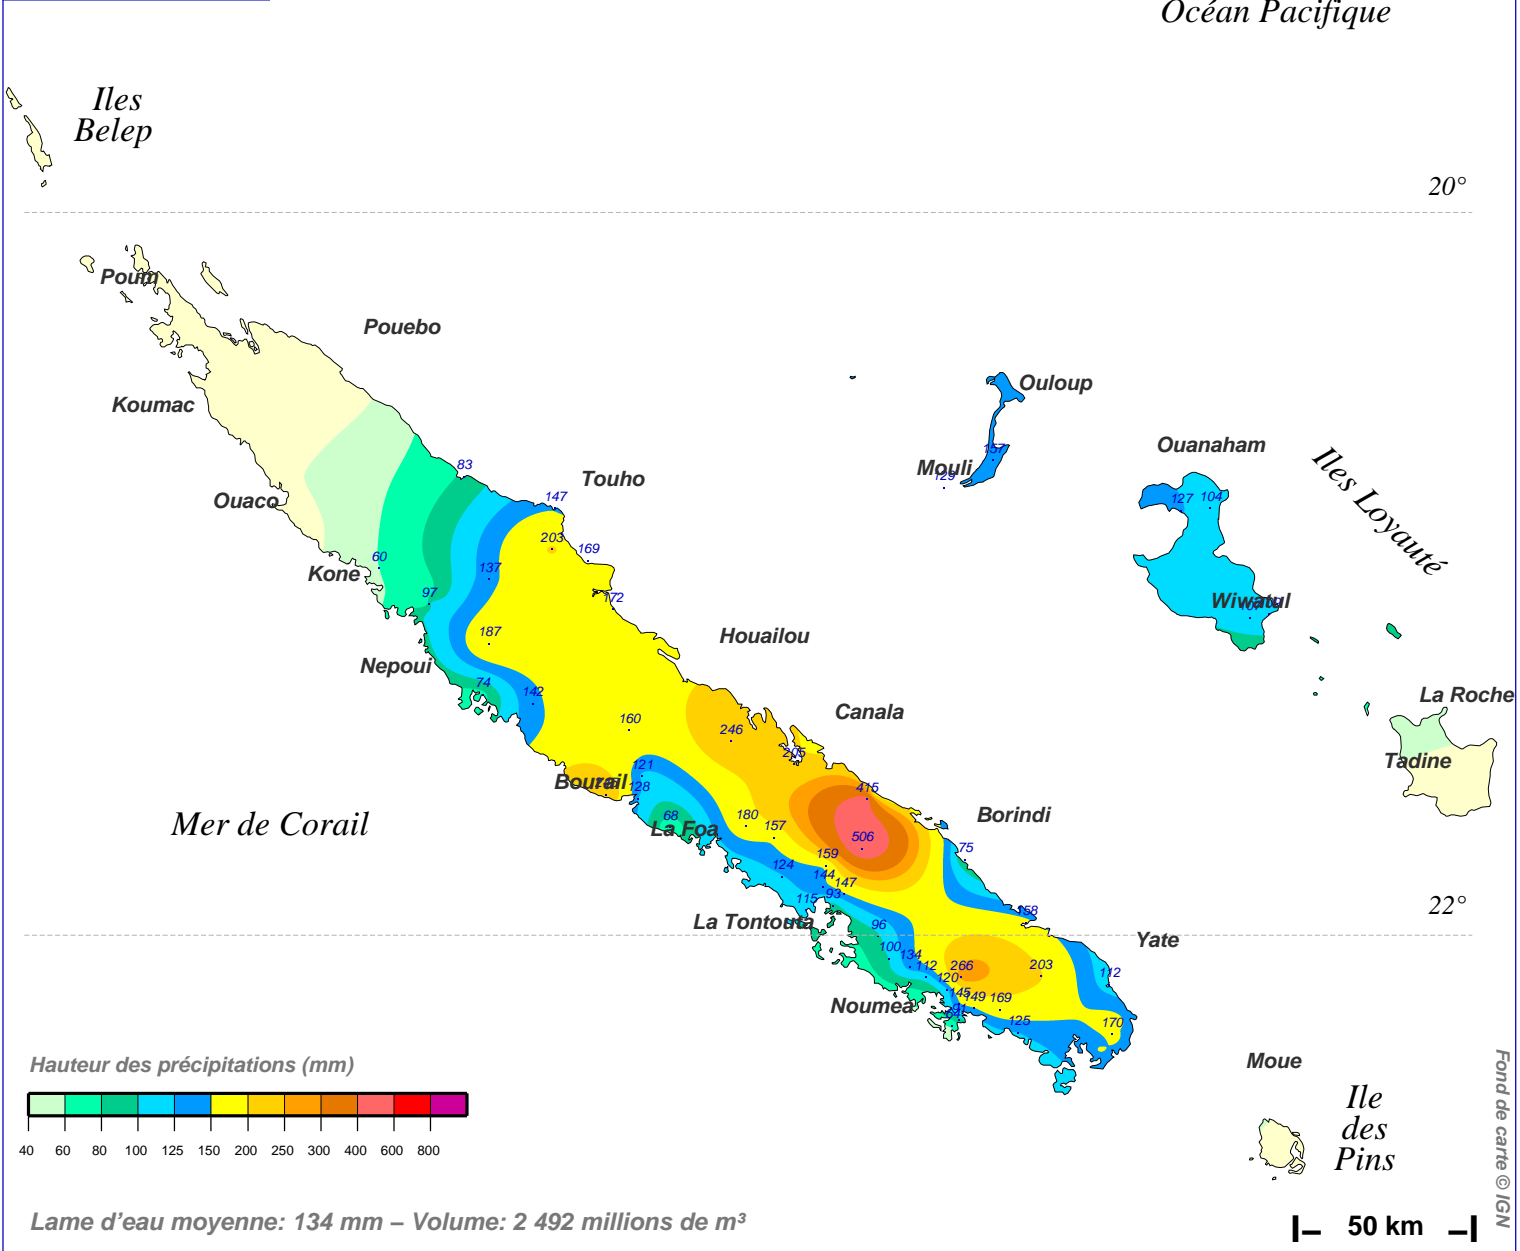

Cumul pluviométrique (mm) – Episode de 2 jours

du 9 AVRIL 2017 à 5 h au 11 AVRIL 2017 à 5 h

N.B.: La réutilisation non commerciale de ce produit est autorisée, à condition qu'il ne soit pas altéré, et que sa source: METEO-FRANCE ainsi que sa date d'édition soient mentionnées.