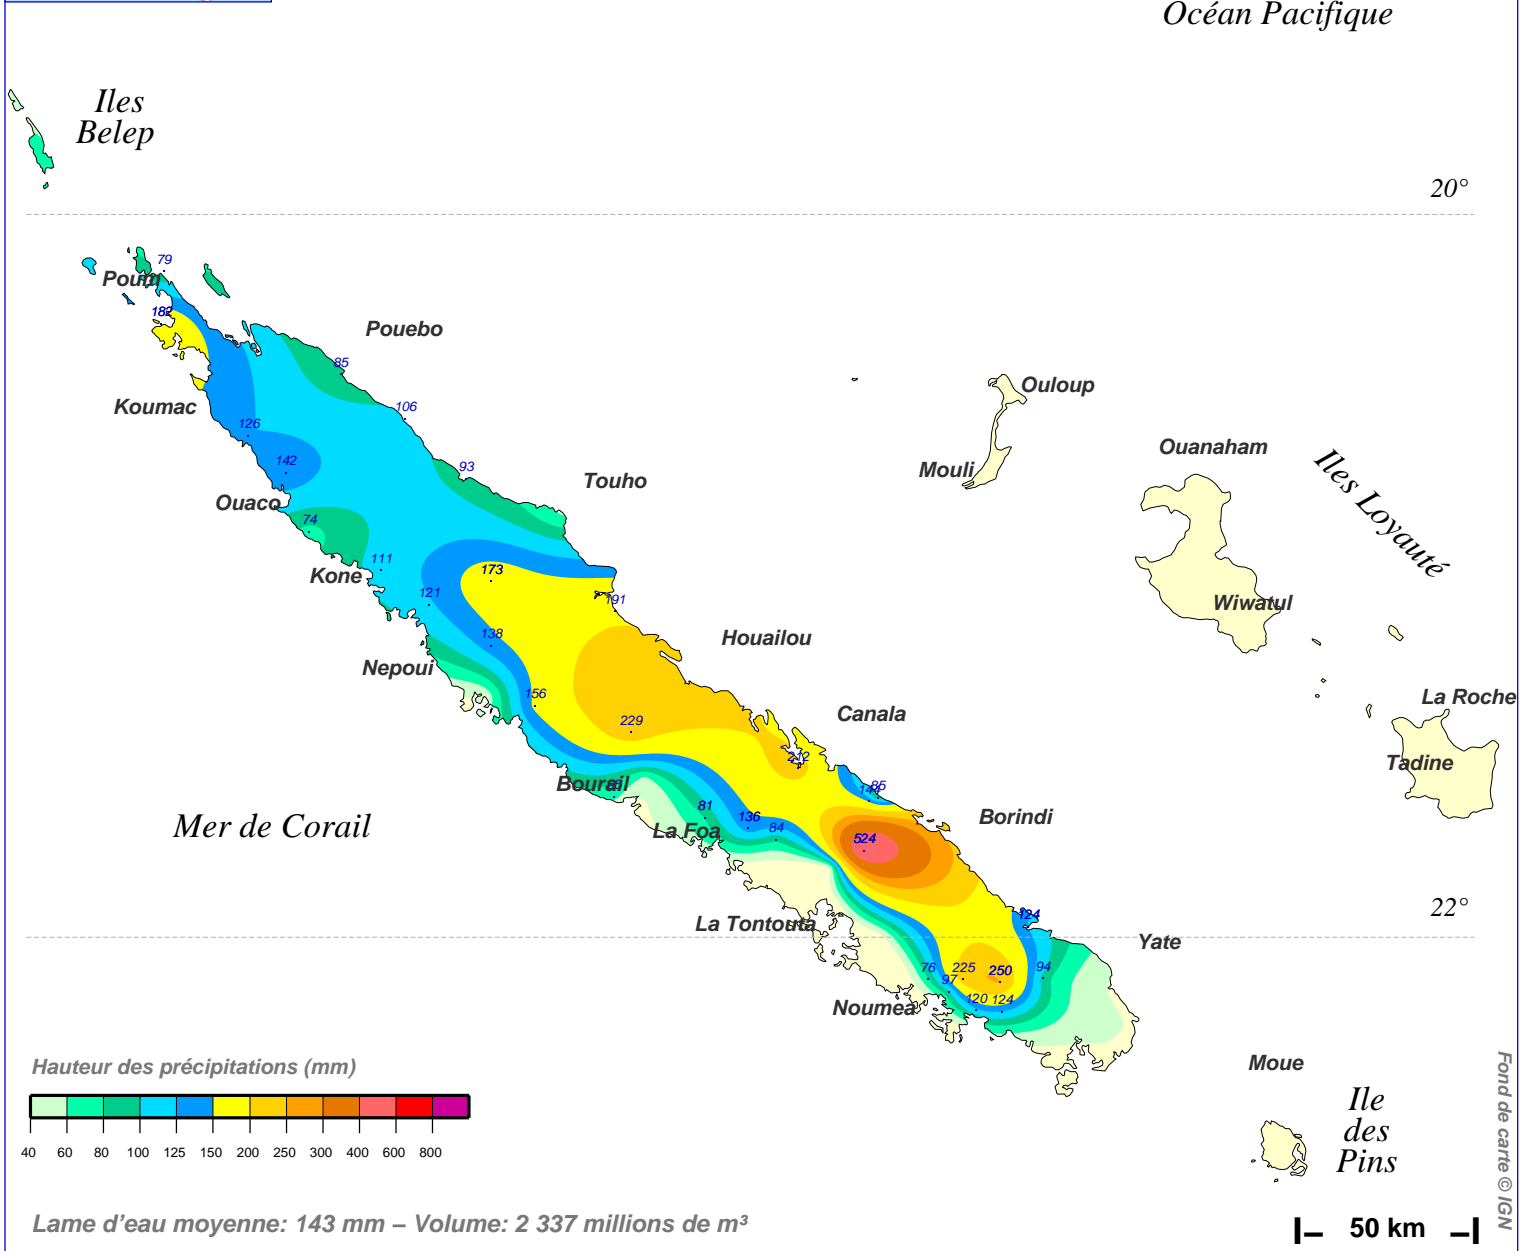

Cumul pluviométrique (mm) – Episode de 2 jours

du 11 FEVRIER 2020 à 5 h au 13 FEVRIER 2020 à 5 h

N.B.: La réutilisation non commerciale de ce produit est autorisée, à condition qu'il ne soit pas altéré, et que sa source: METEO-FRANCE ainsi que sa date d'édition soient mentionnées.