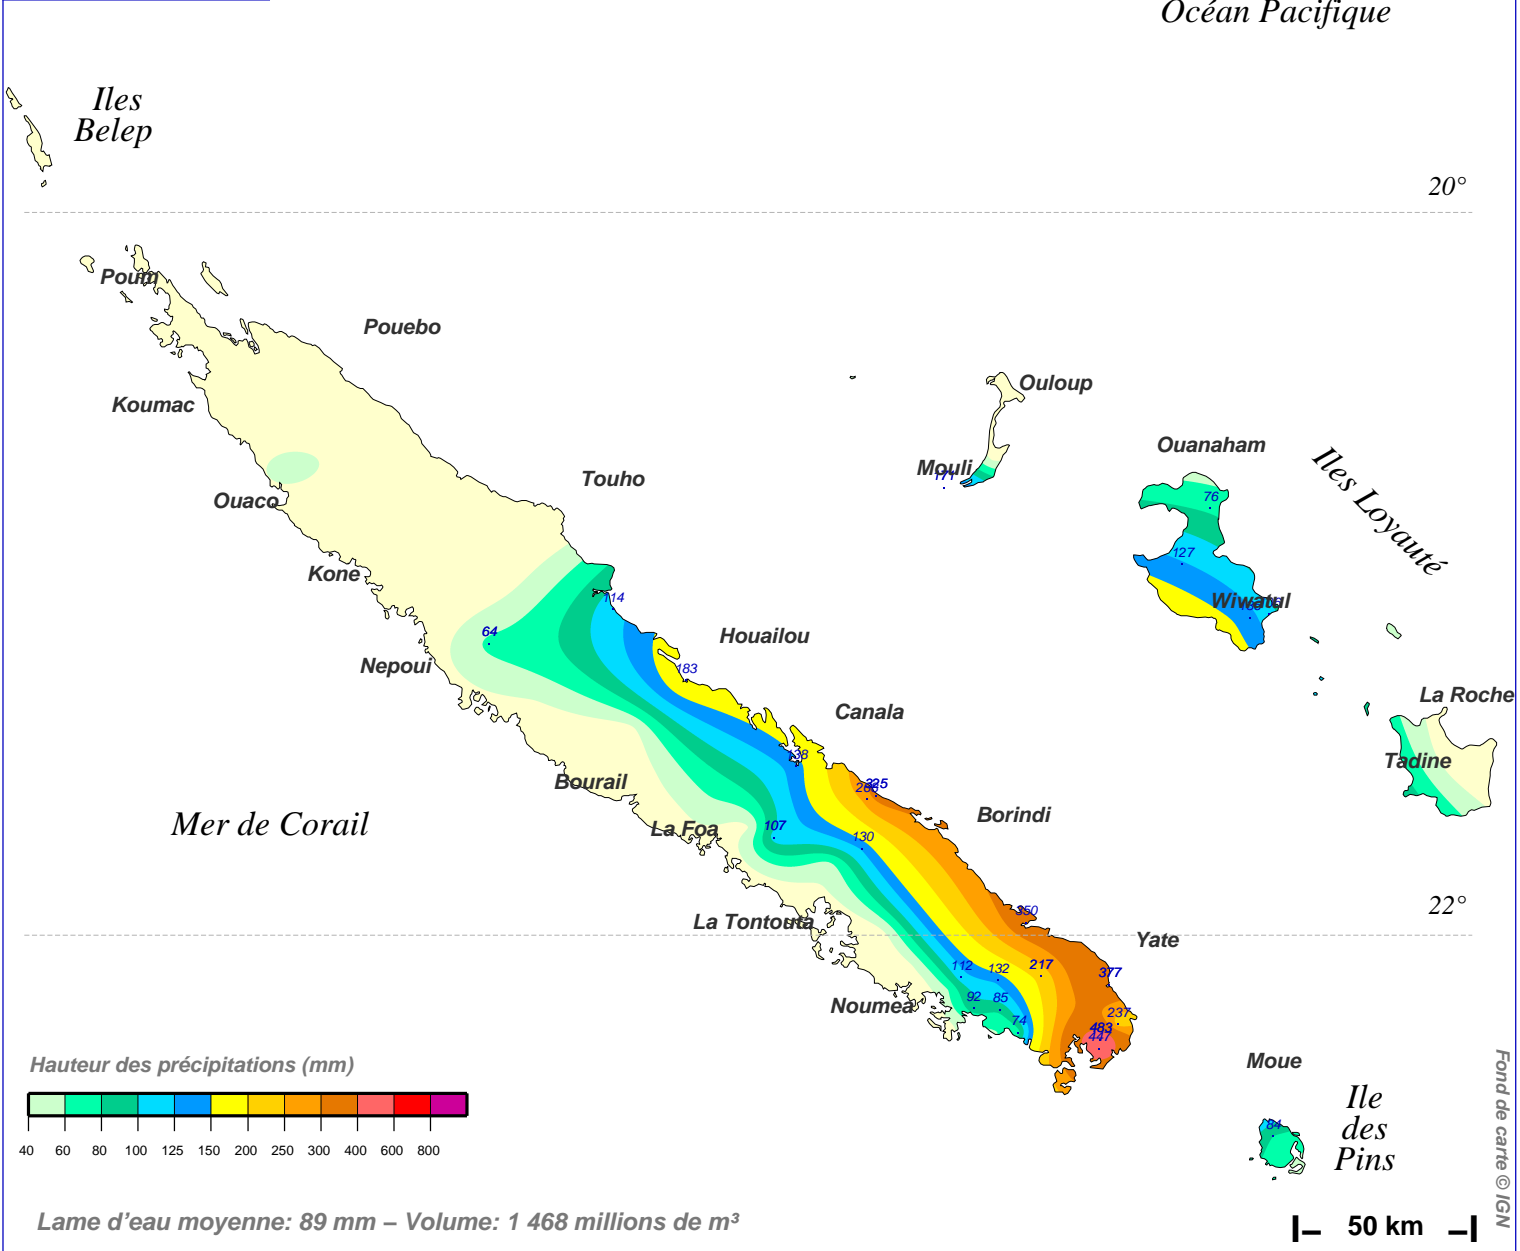

Cumul pluviométrique (mm) – Episode de 2 jours

du 28 FEVRIER 2020 à 5 h au 1er MARS 2020 à 5 h

N.B.: La réutilisation non commerciale de ce produit est autorisée, à condition qu'il ne soit pas altéré, et que sa source: METEO-FRANCE ainsi que sa date d'édition soient mentionnées.