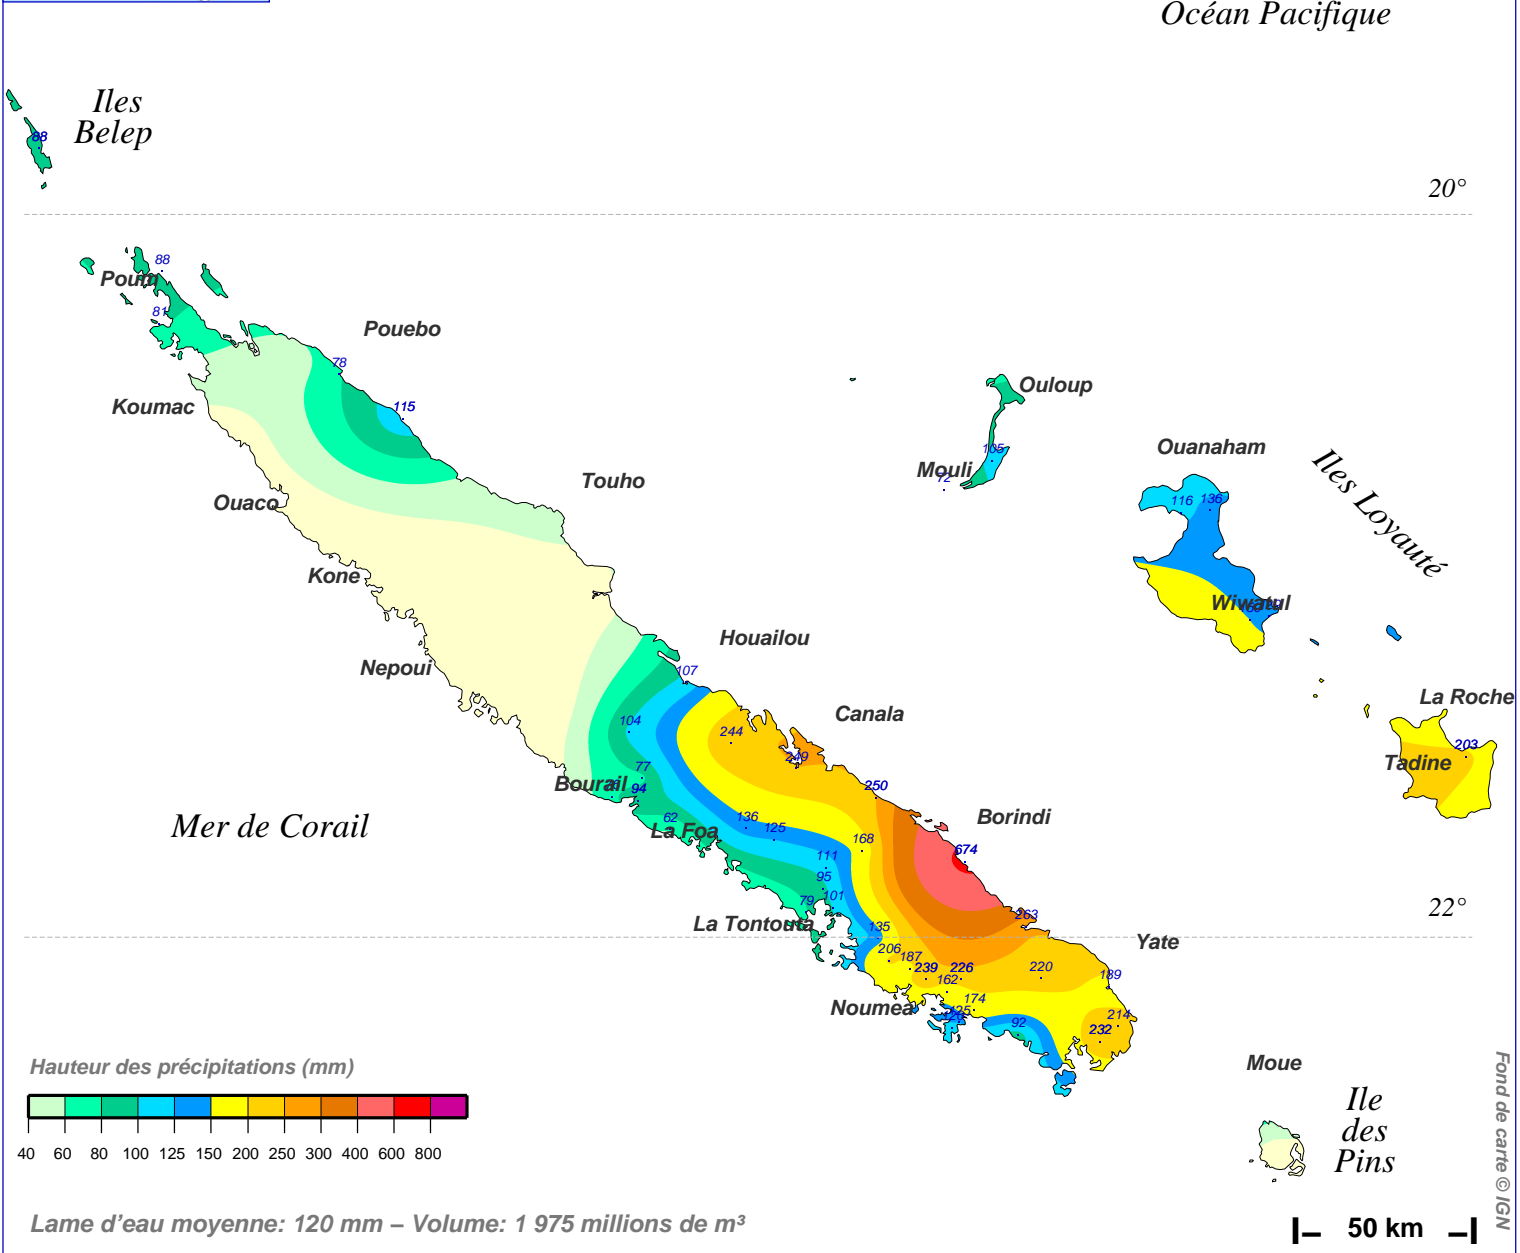

Cumul pluviométrique (mm) – Episode de 2 jours

du 2 AVRIL 2021 à 5 h au 4 AVRIL 2021 à 5 h

N.B.: La réutilisation non commerciale de ce produit est autorisée, à condition qu'il ne soit pas altéré, et que sa source: METEO-FRANCE ainsi que sa date d'édition soient mentionnées.