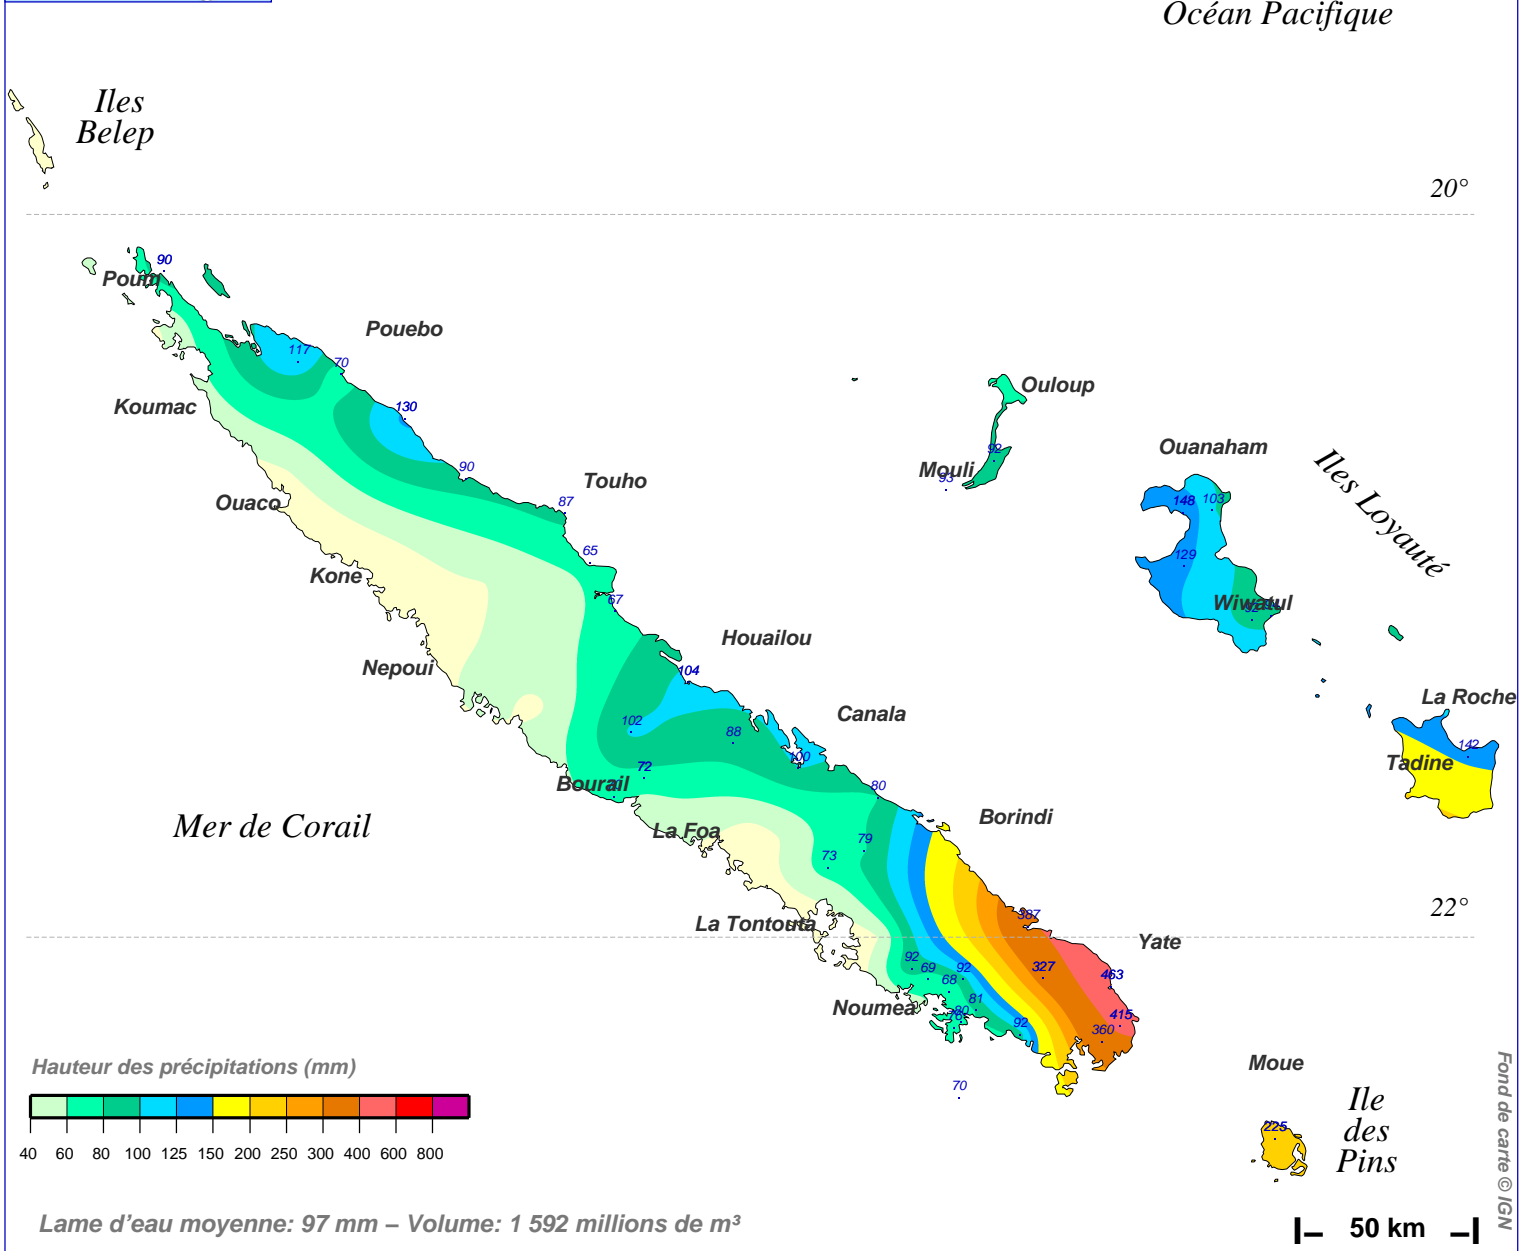

Cumul pluviométrique (mm) – Episode de 2 jours

du 3 MAI 2021 à 5 h au 5 MAI 2021 à 5 h

N.B.: La réutilisation non commerciale de ce produit est autorisée, à condition qu'il ne soit pas altéré, et que sa source: METEO-FRANCE ainsi que sa date d'édition soient mentionnées.