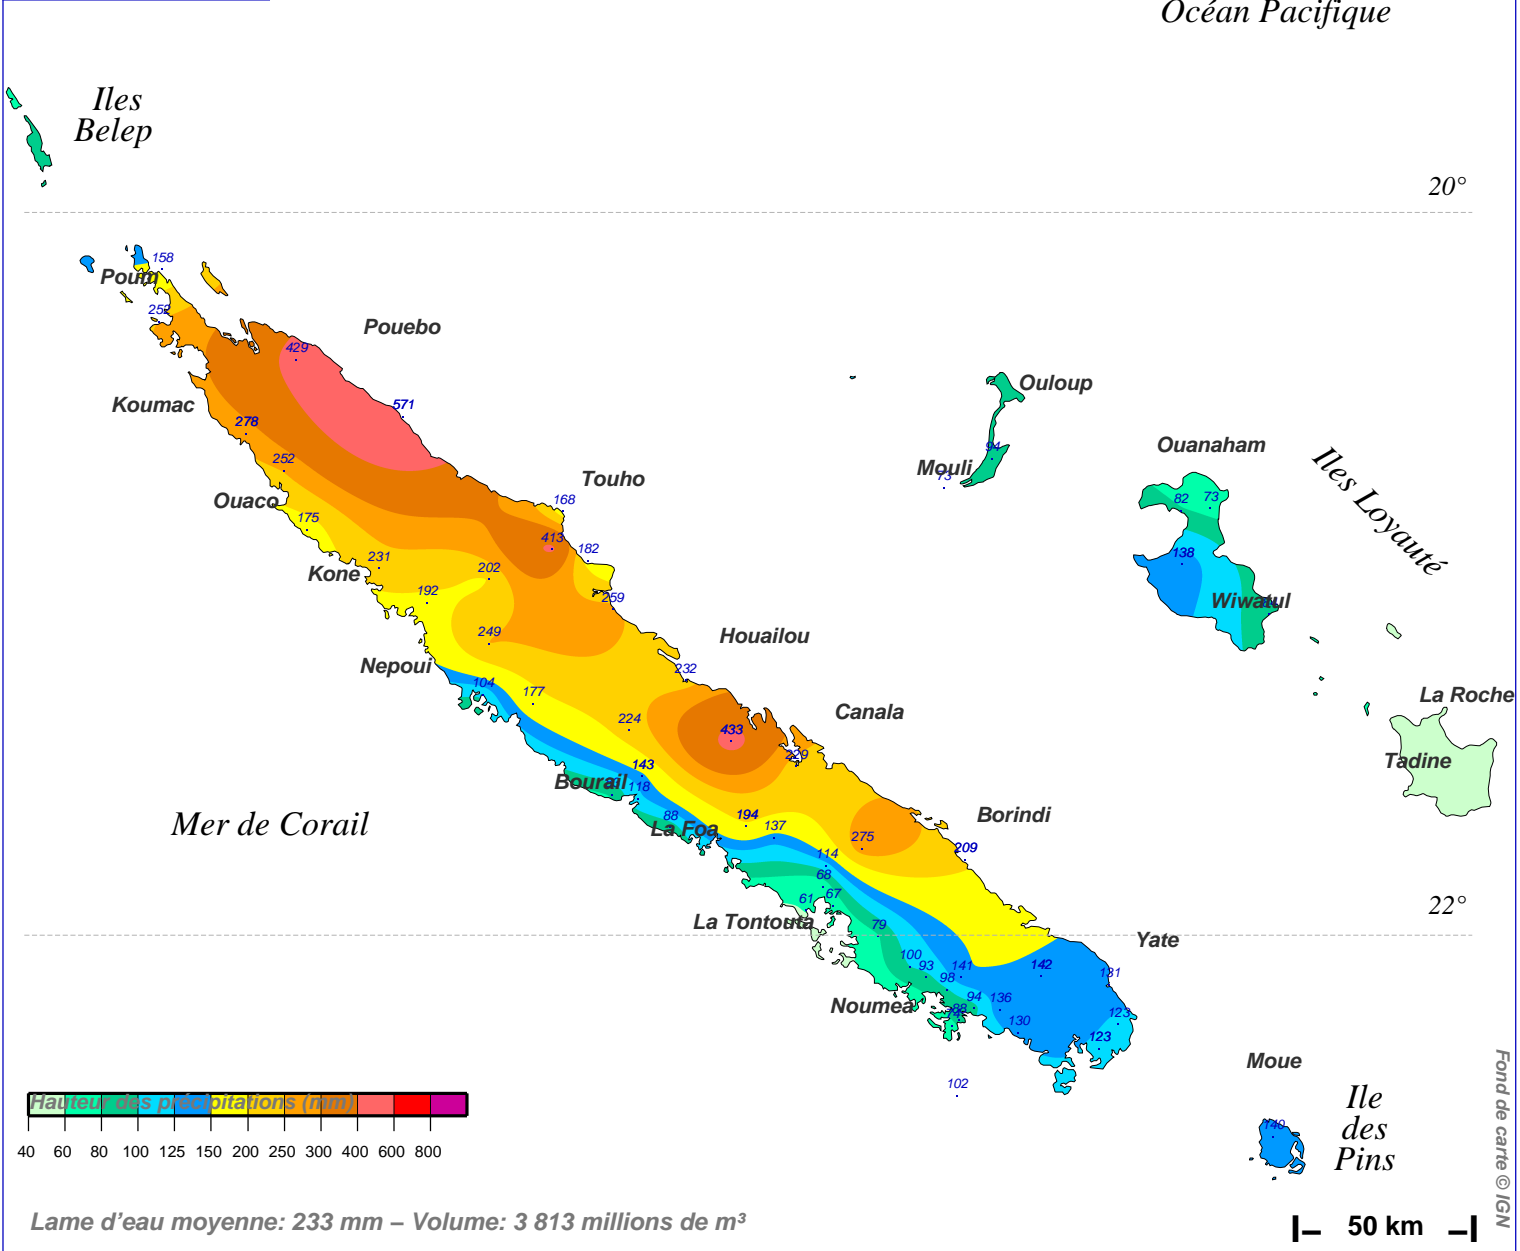

Cumul pluviométrique (mm) – Episode de 4 jours

du 4 AVRIL 2022 à 5 h au 8 AVRIL 2022 à 5 h

N.B.: La réutilisation non commerciale de ce produit est autorisée, à condition qu'il ne soit pas altéré, et que sa source: METEO-FRANCE ainsi que sa date d'édition soient mentionnées.

Edité le : 25/04/2023

Source: <http://pluiesextremes.meteo.fr> Email: pluiesextremes@meteo.fr