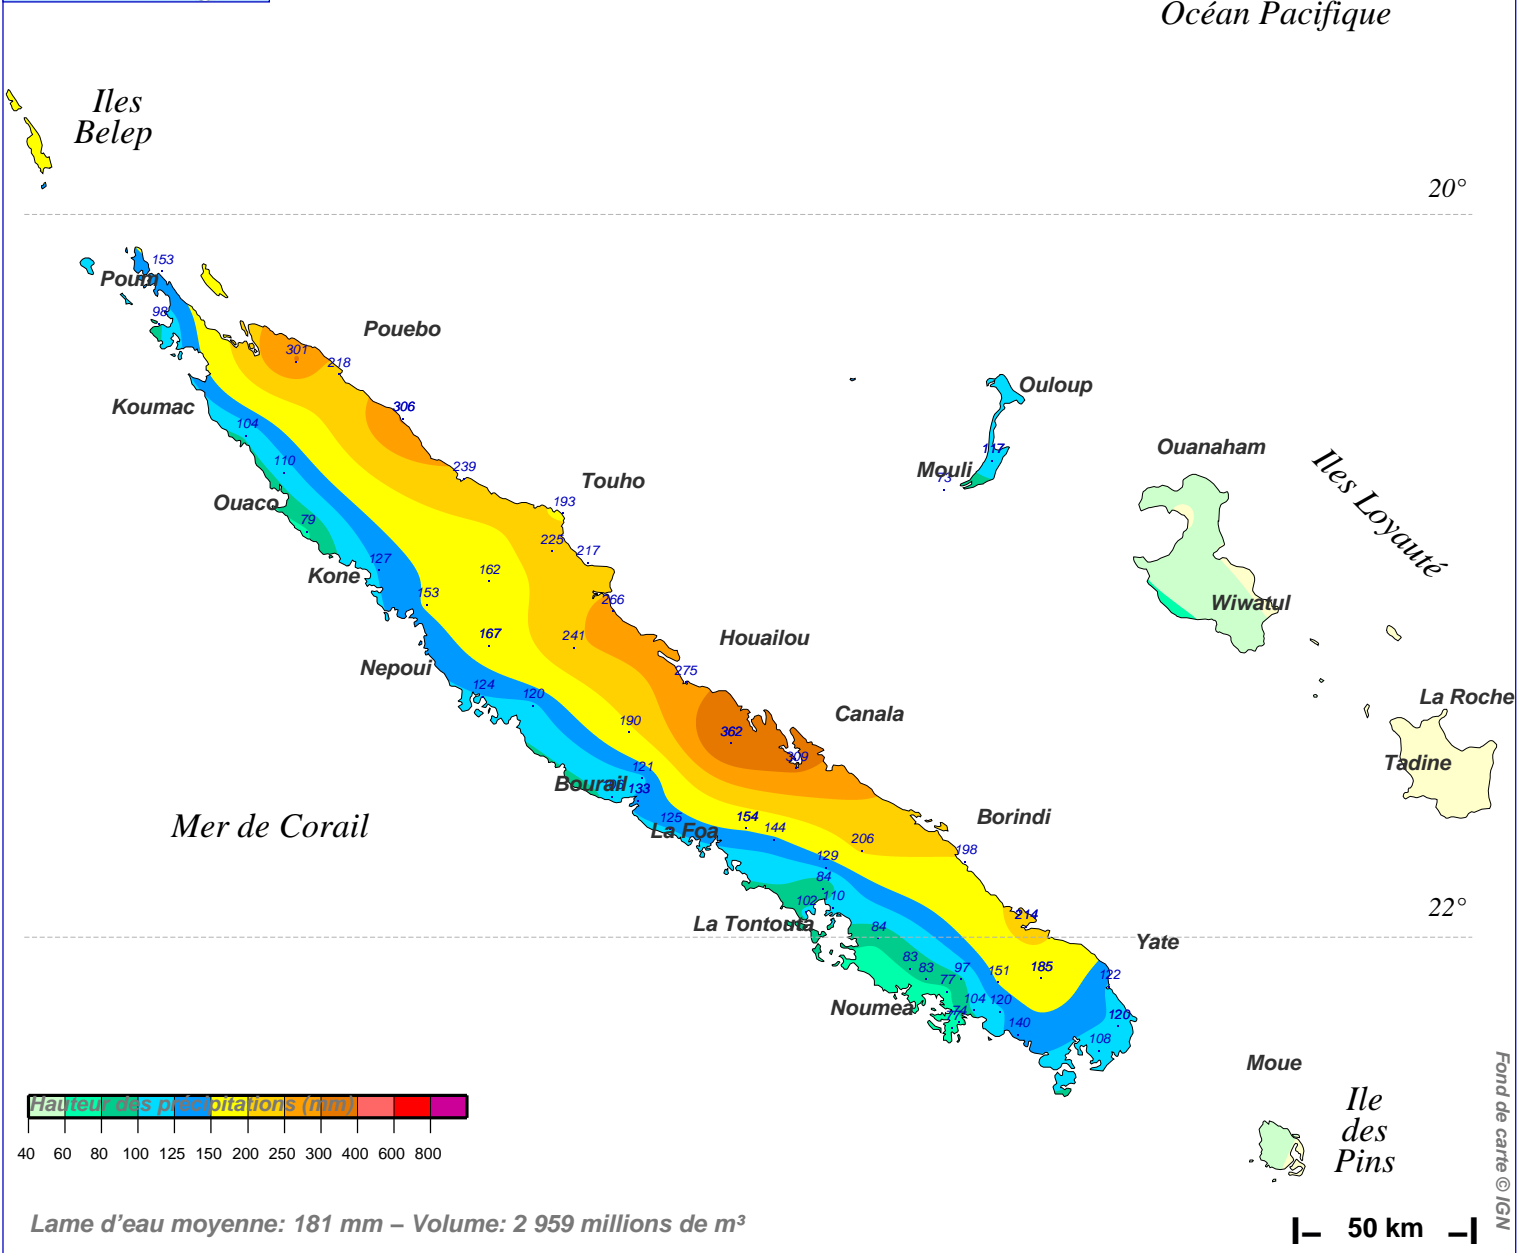

Cumul pluviométrique (mm) – Episode de 2 jours

du 15 AOUT 2022 à 5 h au 17 AOUT 2022 à 5 h

N.B.: La réutilisation non commerciale de ce produit est autorisée, à condition qu'il ne soit pas altéré, et que sa source: METEO-FRANCE ainsi que sa date d'édition soient mentionnées.