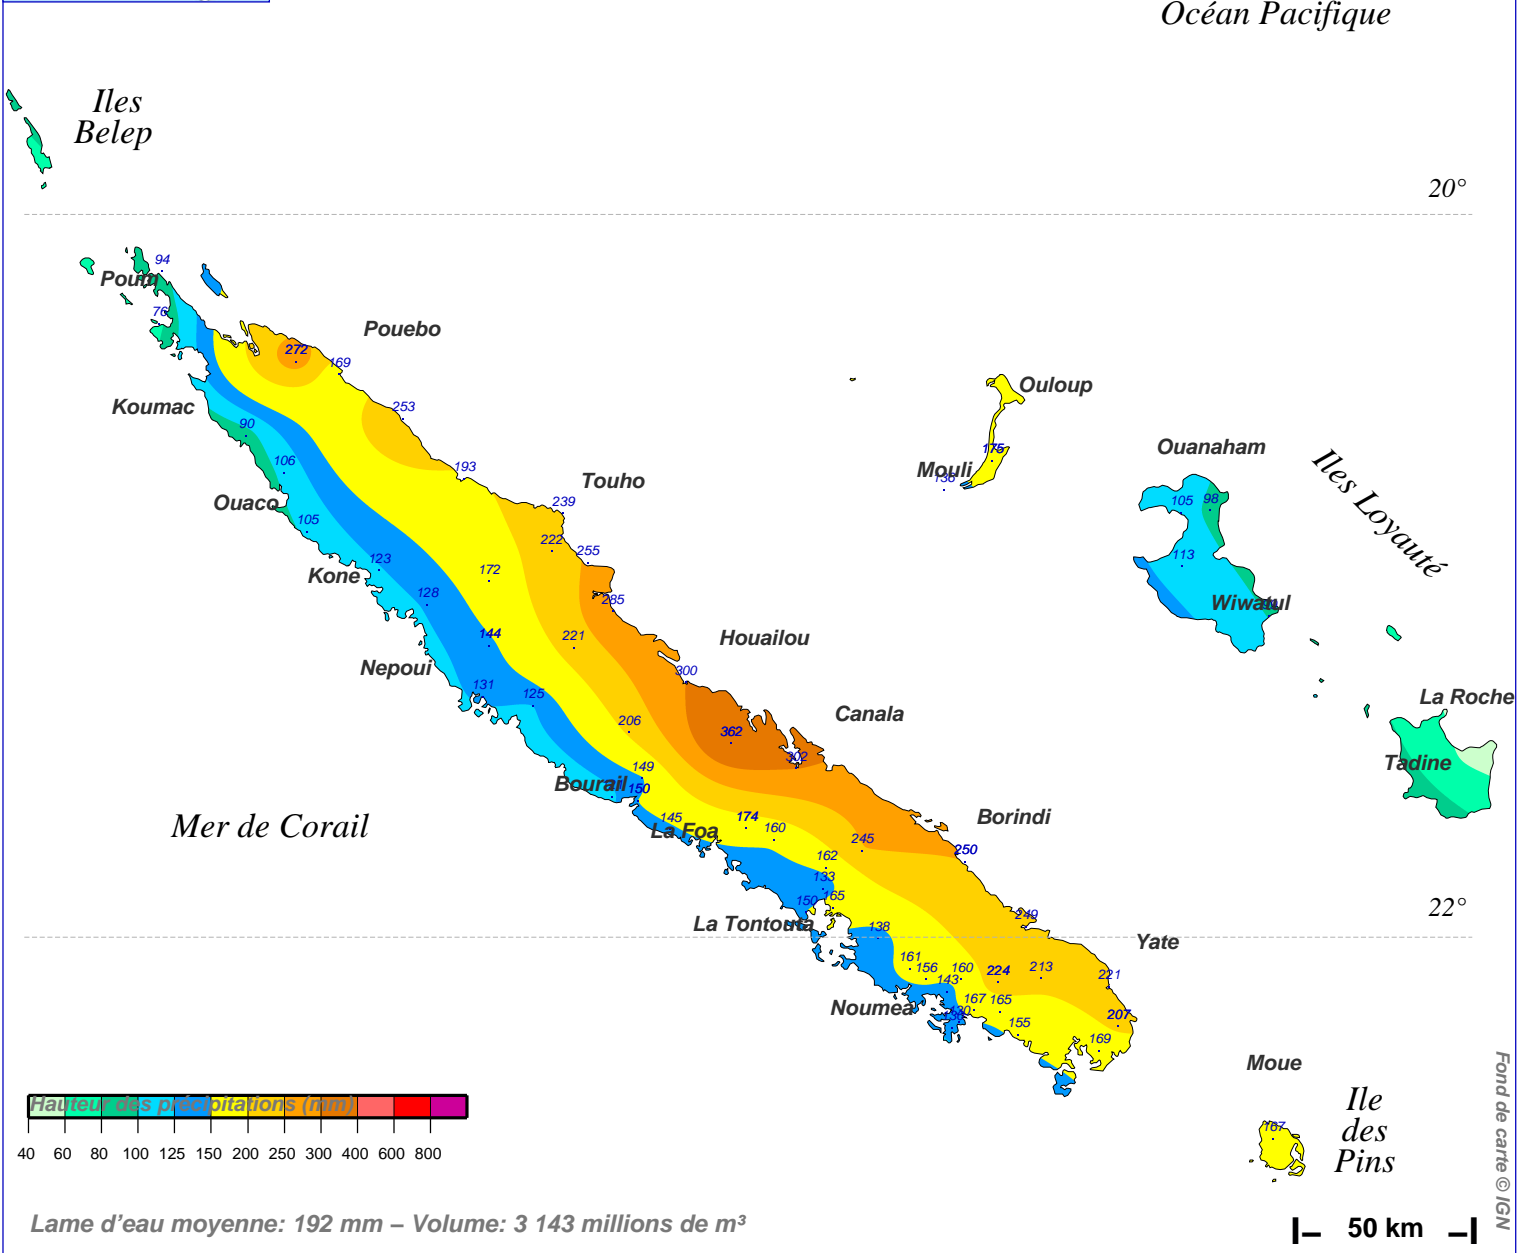

Cumul pluviométrique (mm) – Episode de 2 jours

du 16 AOUT 2022 à 5 h au 18 AOUT 2022 à 5 h

N.B.: La réutilisation non commerciale de ce produit est autorisée, à condition qu'il ne soit pas altéré, et que sa source: METEO-FRANCE ainsi que sa date d'édition soient mentionnées.

Édité le : 24/04/2023

Source: <http://pluiesextremes.meteo.fr> Email: pluiesextremes@meteo.fr