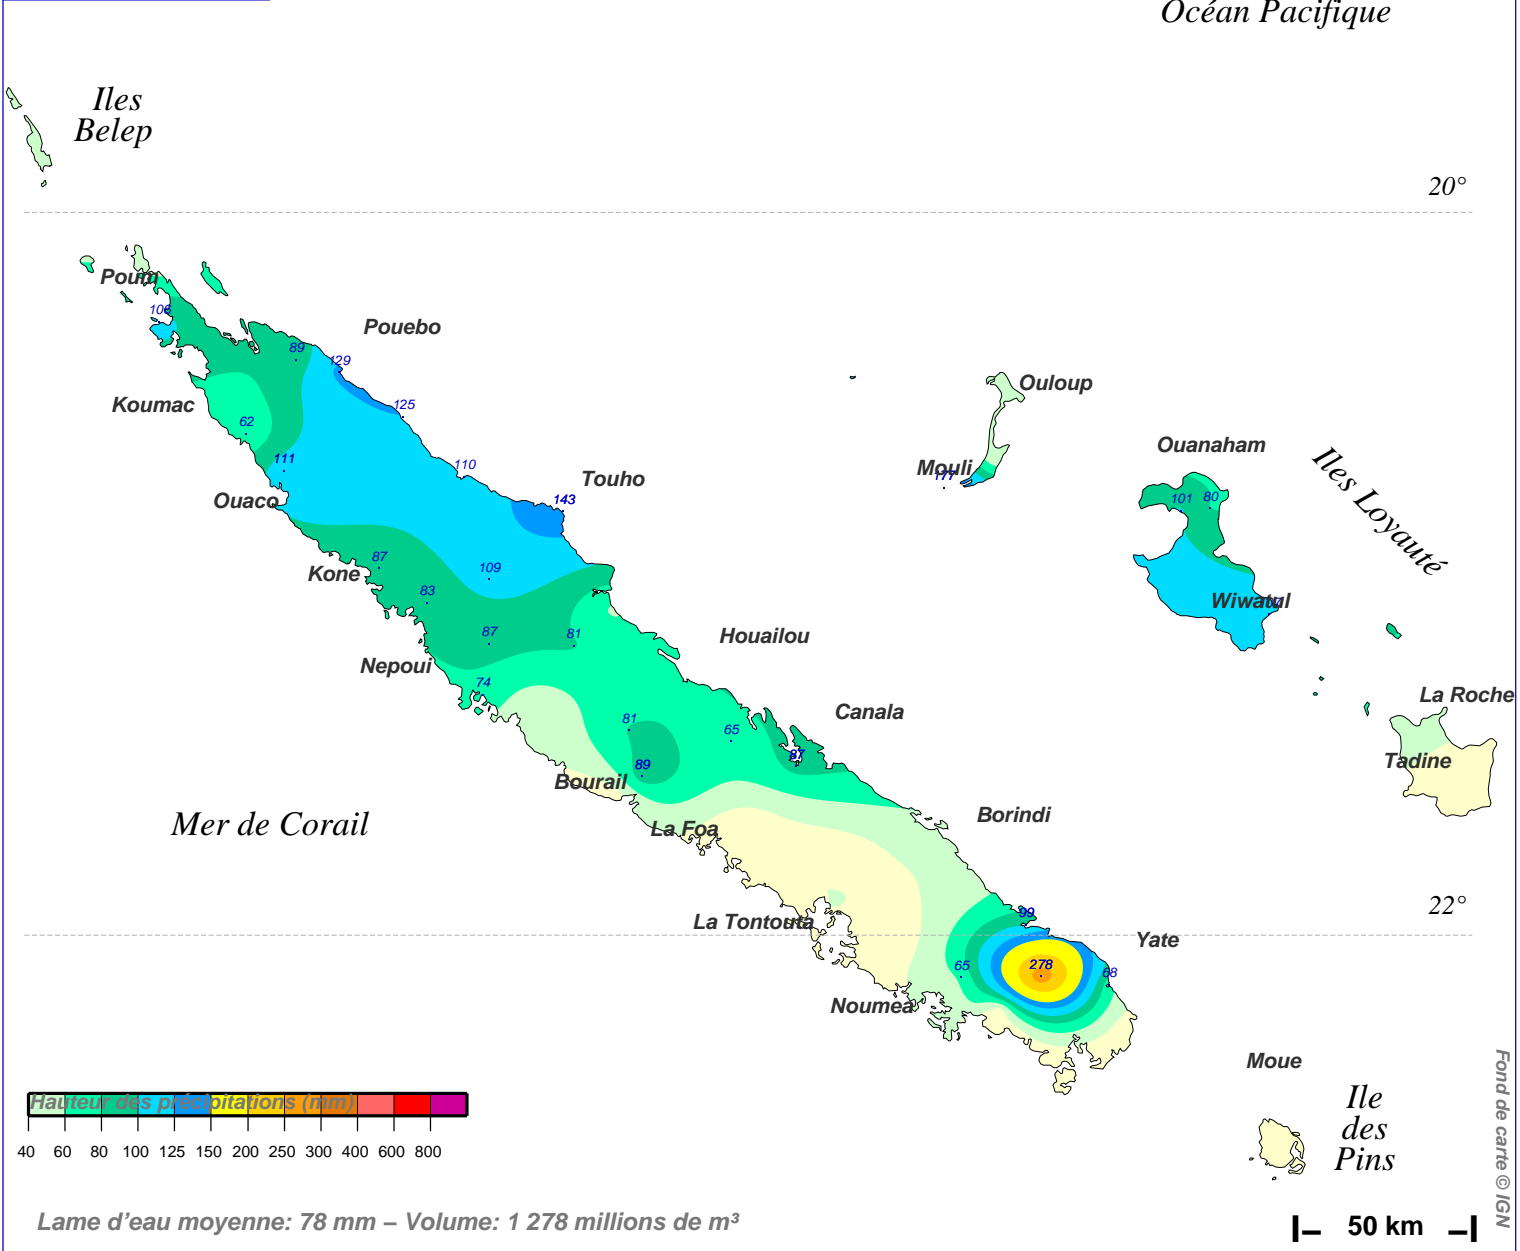

Cumul pluviométrique (mm) – Episode de 3 jours

du 3 DECEMBRE 2022 à 5 h au 6 DECEMBRE 2022 à 5 h

N.B.: La réutilisation non commerciale de ce produit est autorisée, à condition qu'il ne soit pas altéré, et que sa source: METEO-FRANCE ainsi que sa date d'édition soient mentionnées.