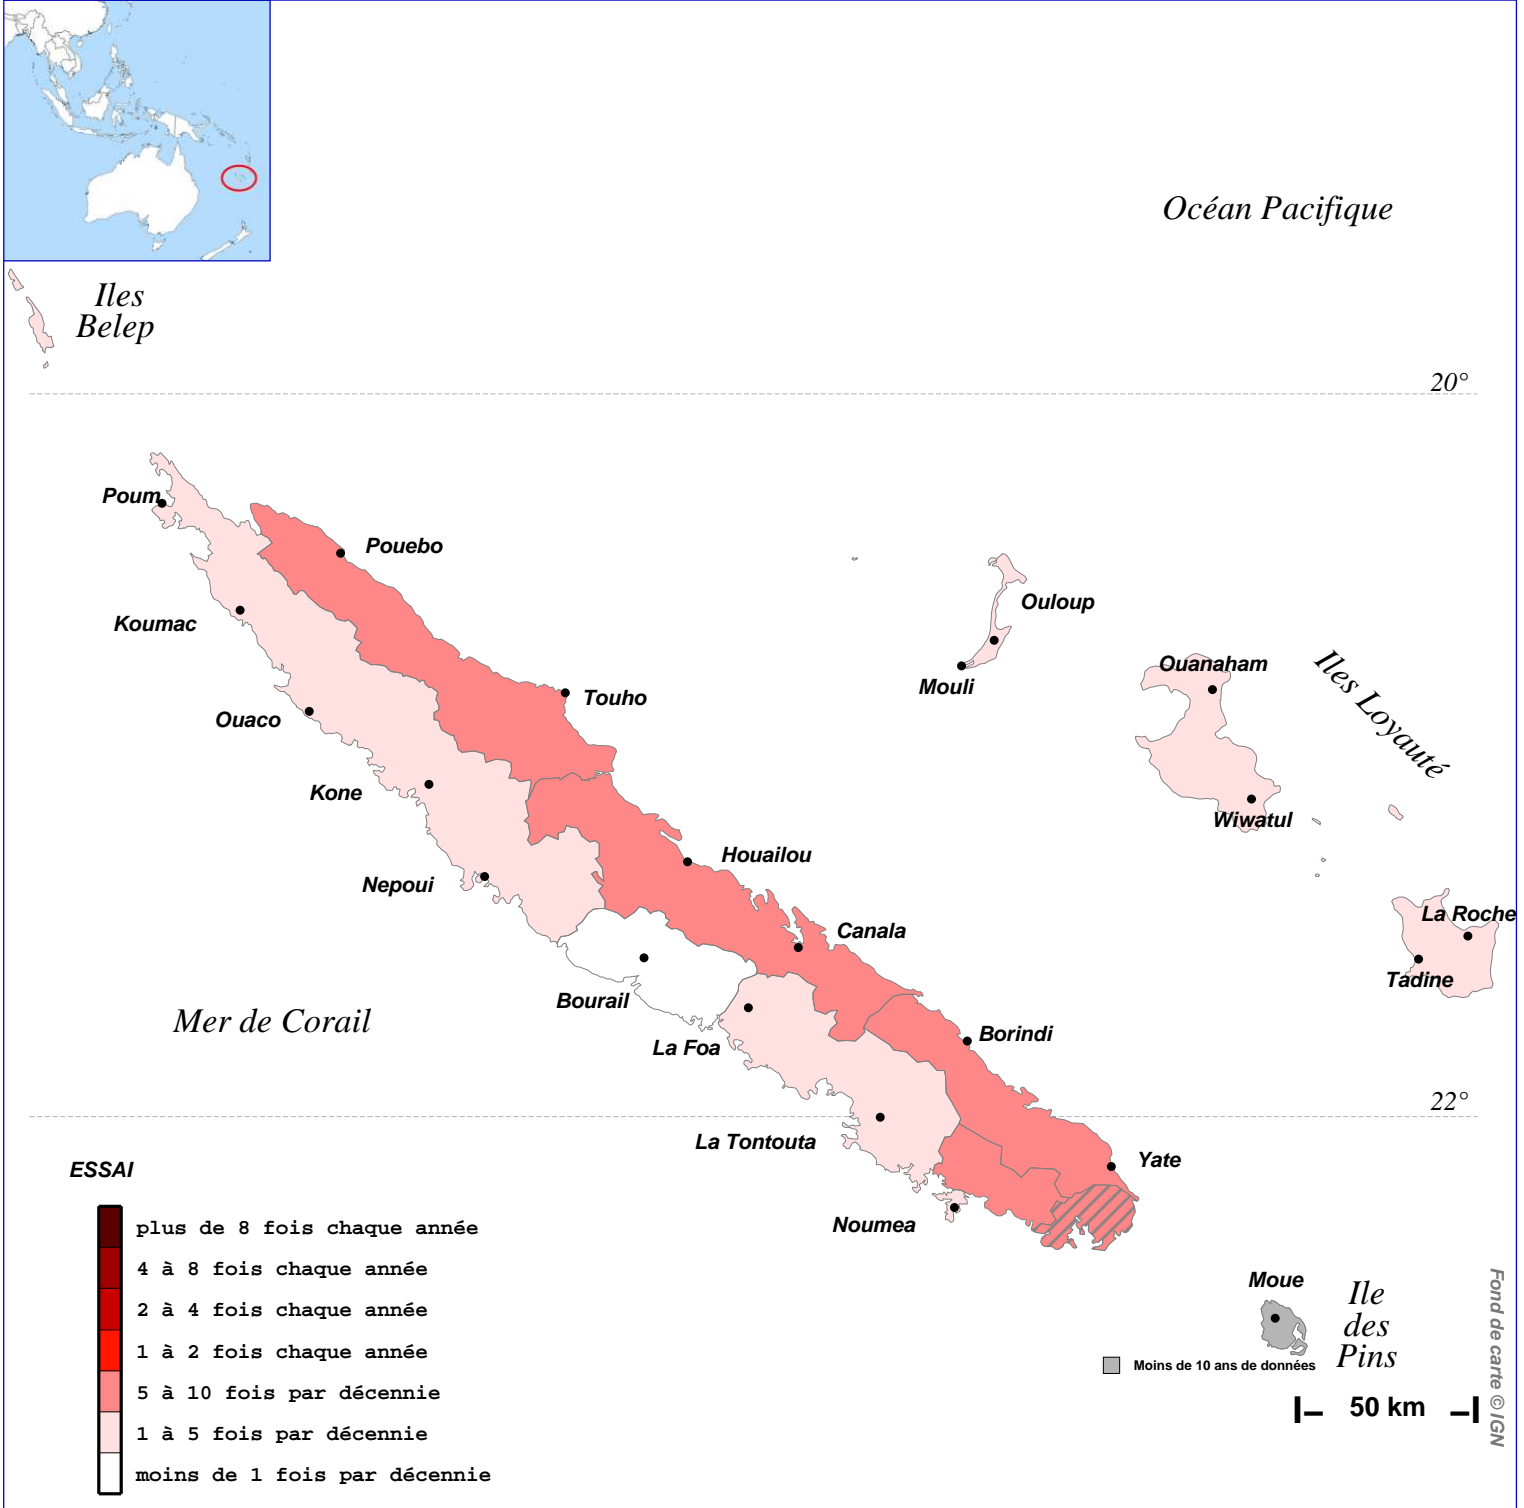

# Fréquence d'apparition sur une zone climatique

Episodes avec plus de 250 mm en 1 jour – Période 1973–2022

Zone hachurée – Période 2012–2022

N.B.: La réutilisation non commerciale de ce produit est autorisée, à condition qu'il ne soit pas altéré, et que sa source: METEO-FRANCE ainsi que sa date d'édition soient mentionnées.

Edition du 05/05/2023