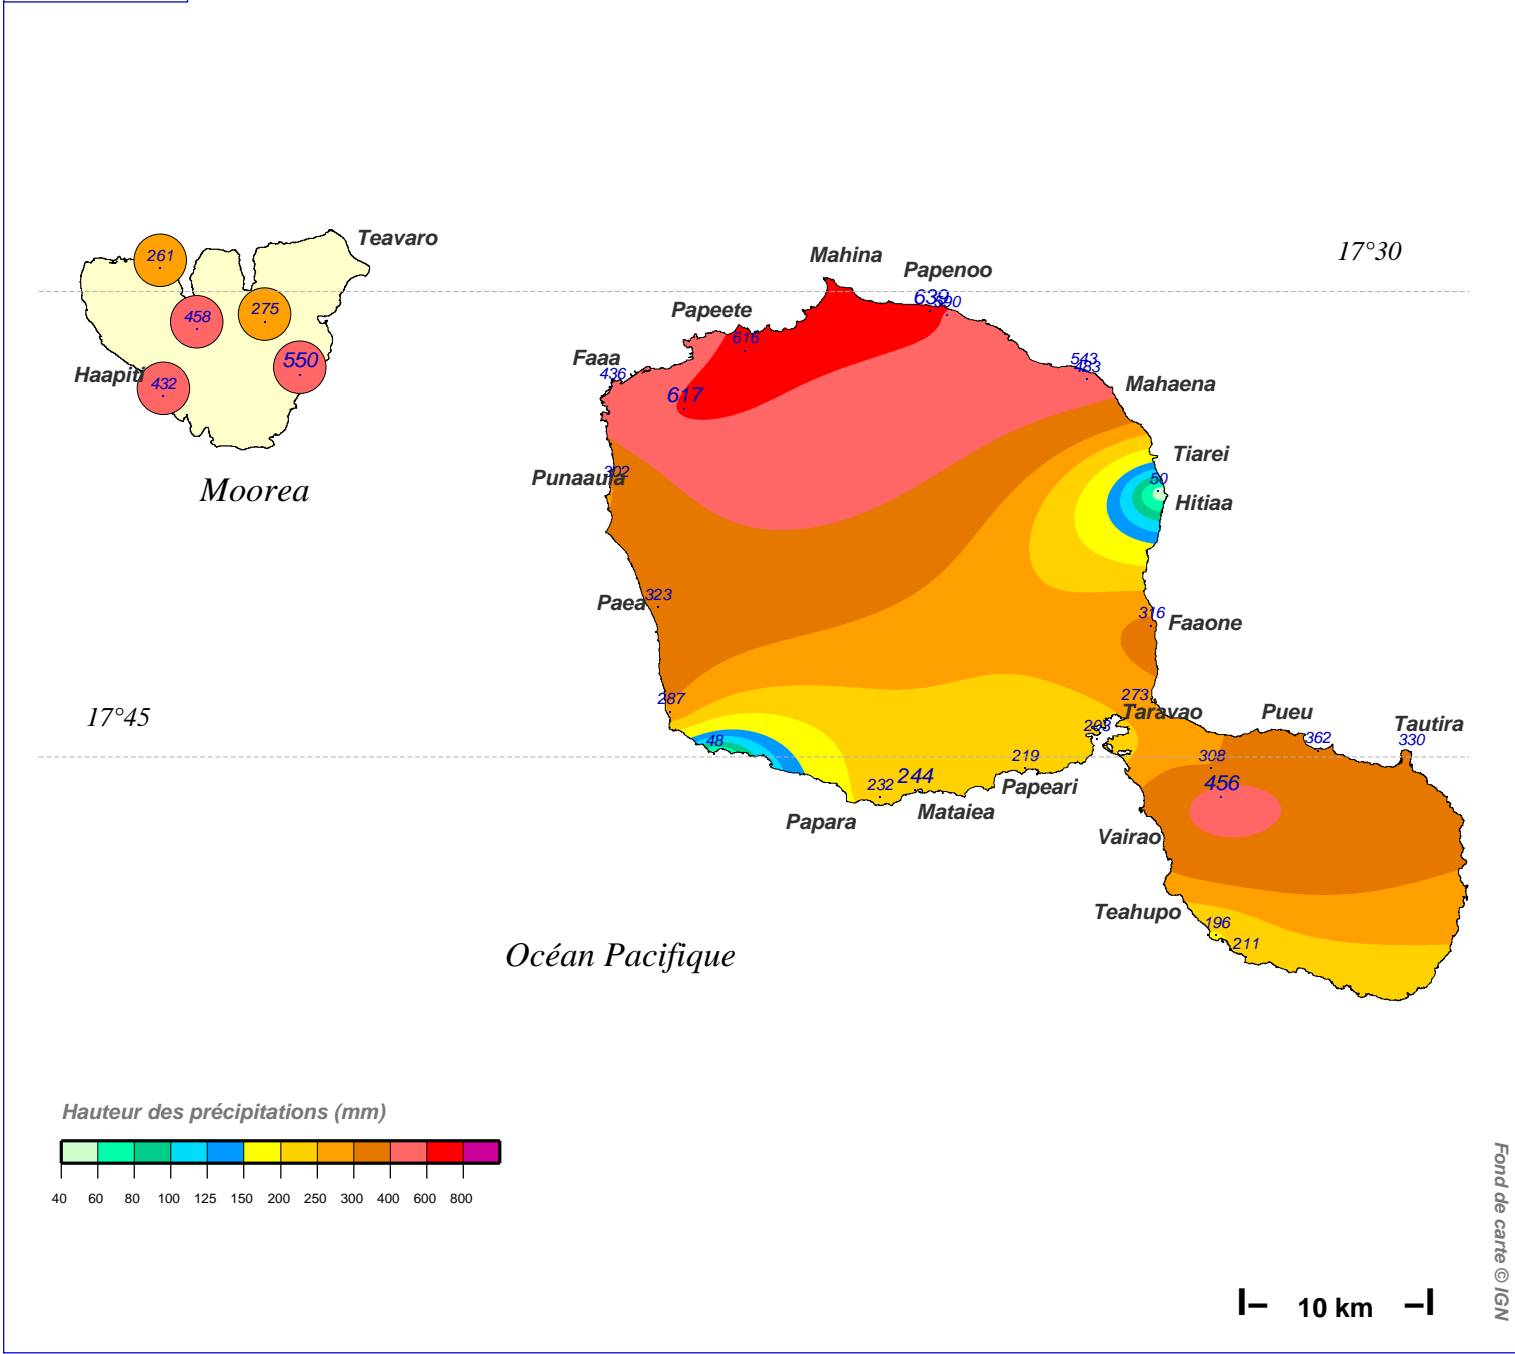

Cumul pluviométrique (mm) – Episode de 3 jours

du 13 DECEMBRE 1971 à 6 h au 16 DECEMBRE 1971 à 6 h

N.B.: La réutilisation non commerciale de ce produit est autorisée, à condition qu'il ne soit pas altéré, et que sa source: METEO-FRANCE ainsi que sa date d'édition soient mentionnées.