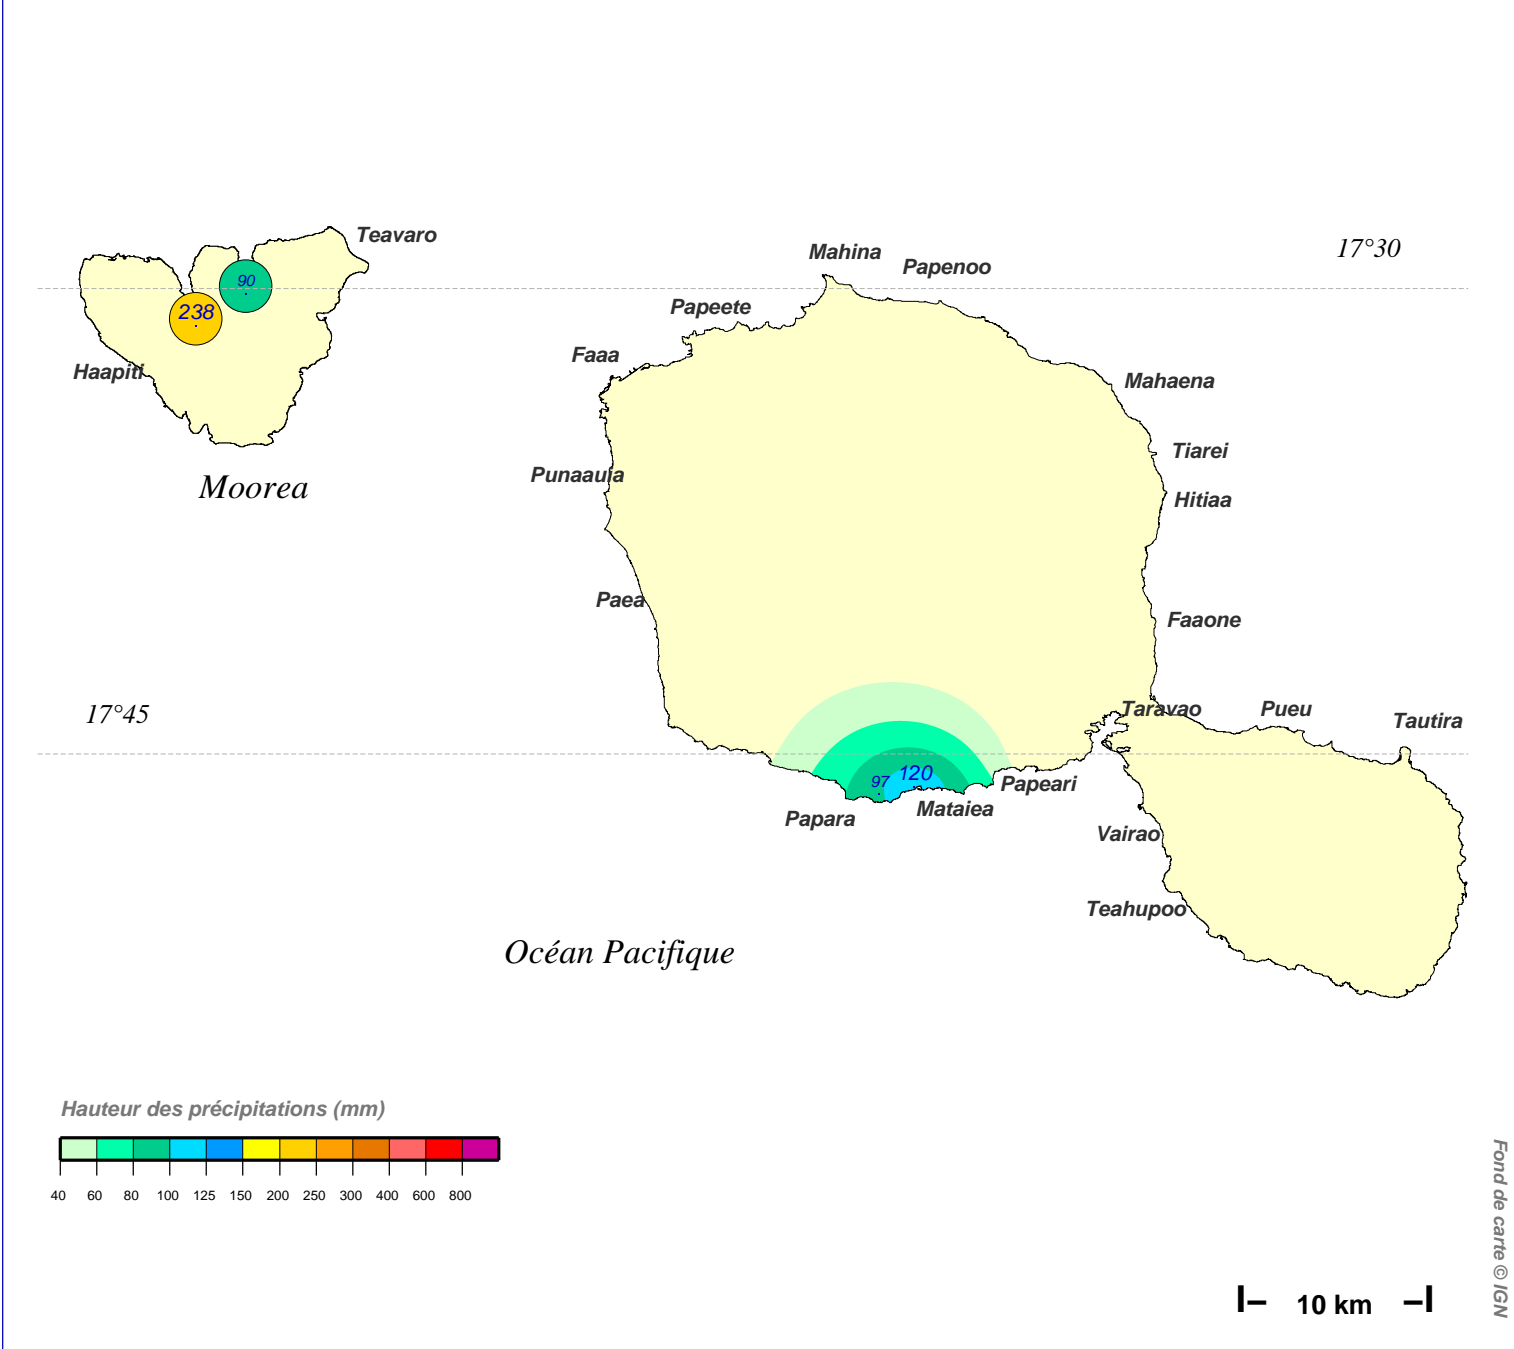

Cumul pluviométrique (mm) – Episode de 3 jours

du 18 SEPTEMBRE 1973 à 8 h au 21 SEPTEMBRE 1973 à 8 h

N.B.: La réutilisation non commerciale de ce produit est autorisée, à condition qu'il ne soit pas altéré, et que sa source: METEO-FRANCE ainsi que sa date d'édition soient mentionnées.