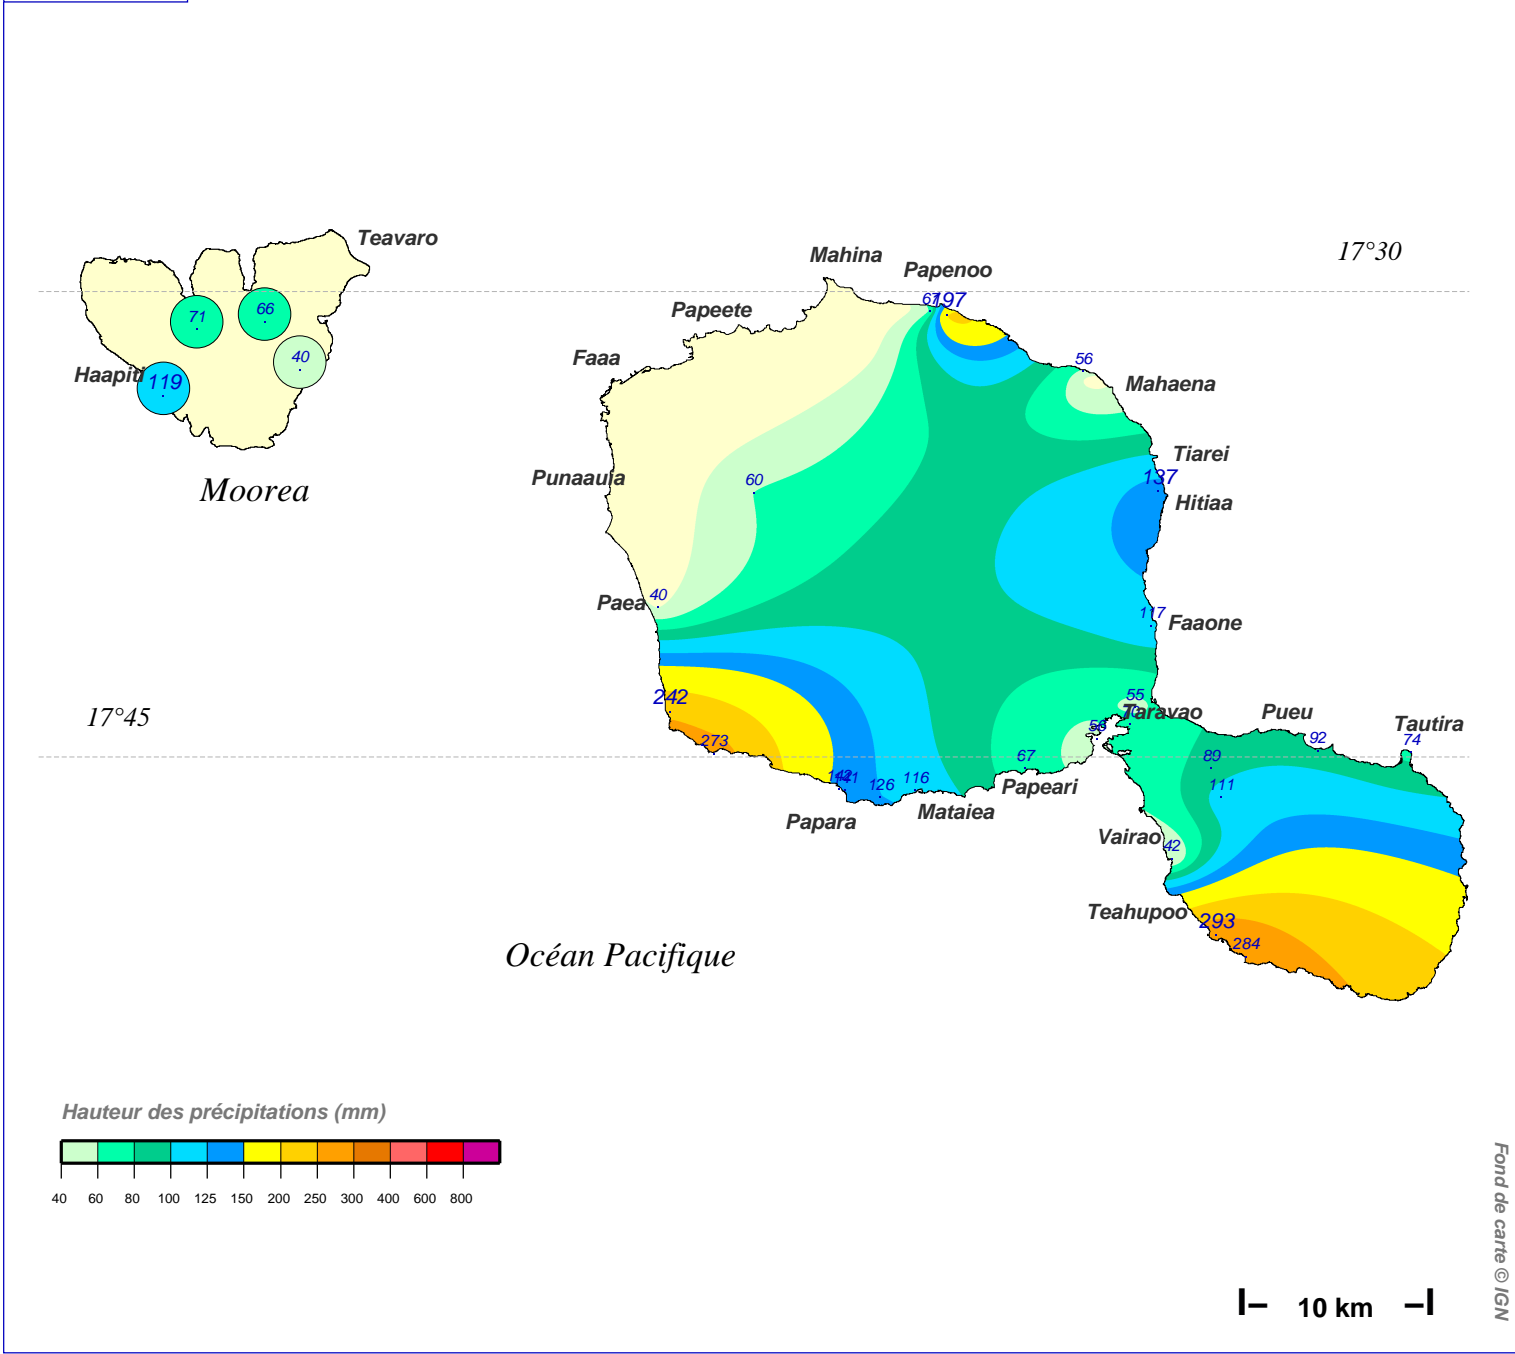

Cumul pluviométrique (mm) – Episode de 2 jours

du 7 JUIN 1978 à 8 h au 9 JUIN 1978 à 8 h

N.B.: La réutilisation non commerciale de ce produit est autorisée, à condition qu'il ne soit pas altéré, et que sa source: METEO-FRANCE ainsi que sa date d'édition soient mentionnées.