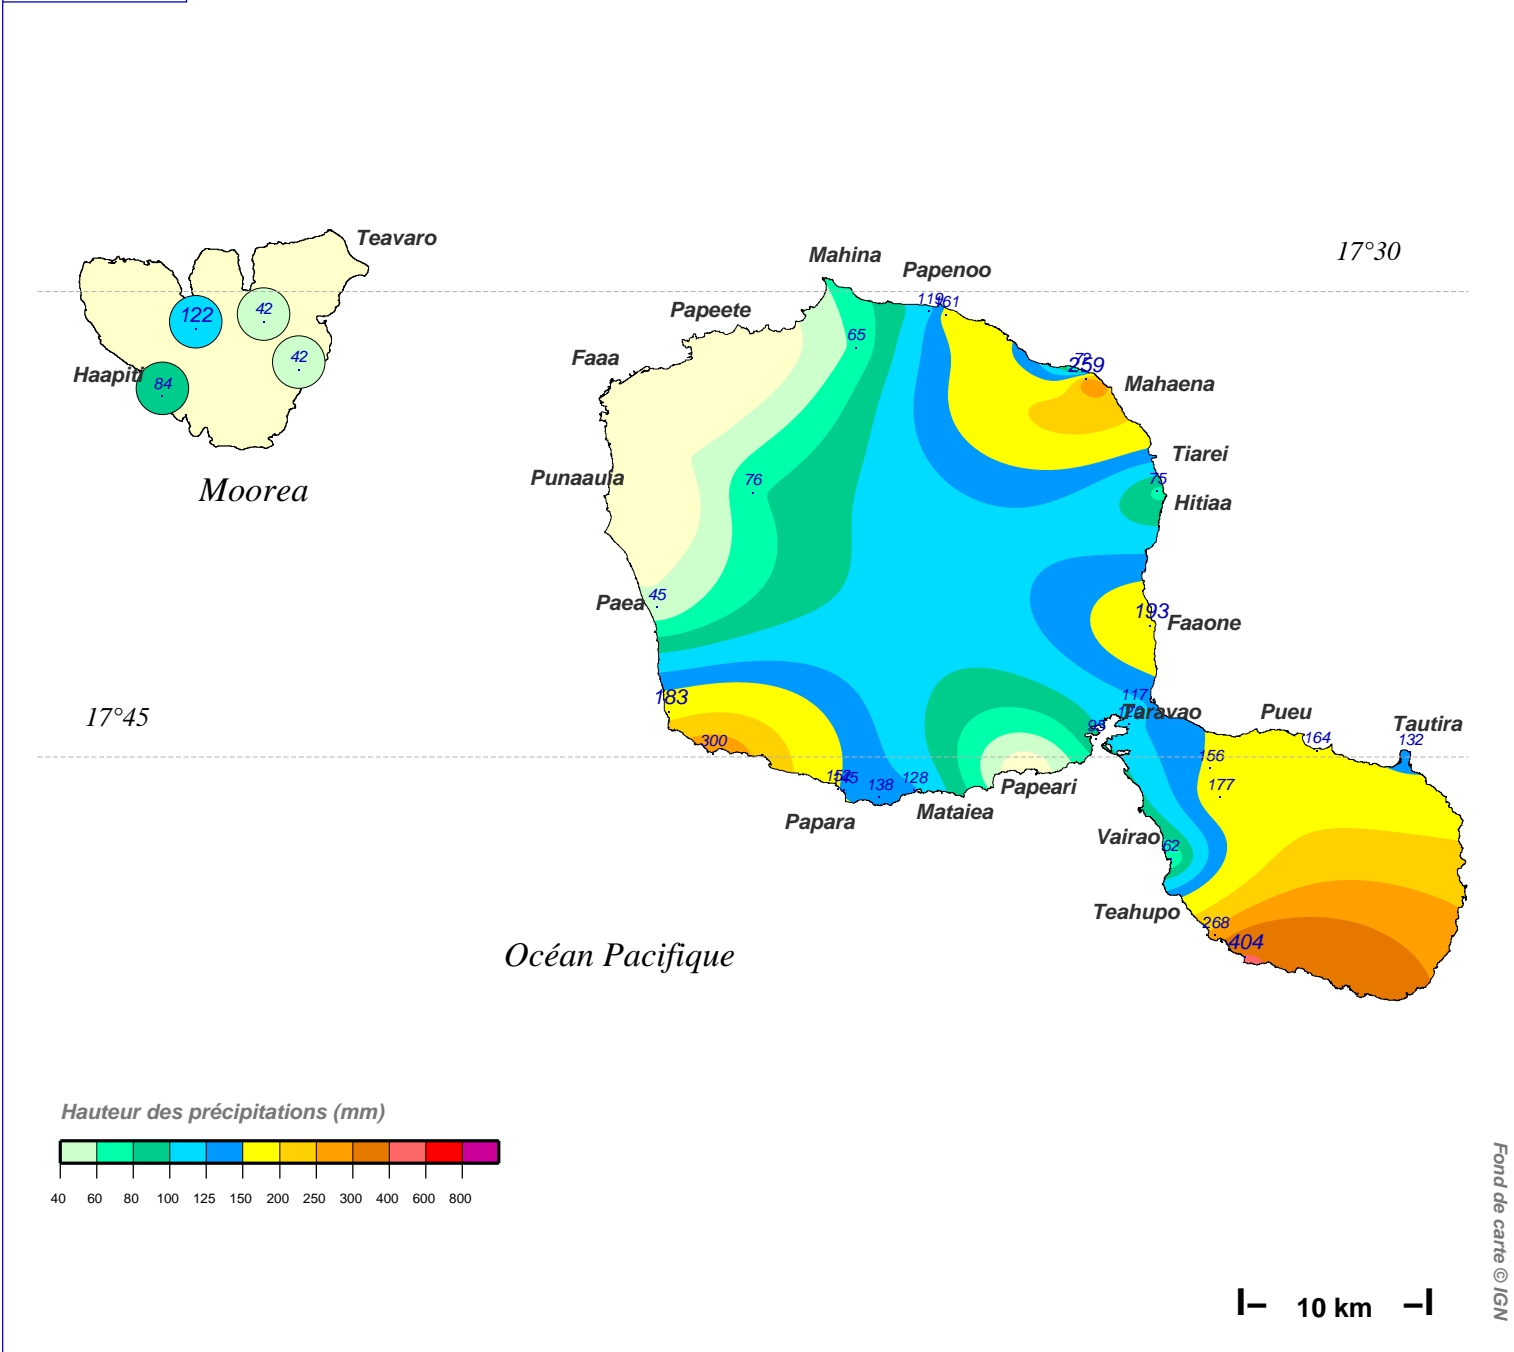

Cumul pluviométrique (mm) – Episode de 2 jours

du 8 JUIN 1978 à 6 h au 10 JUIN 1978 à 6 h

N.B.: La réutilisation non commerciale de ce produit est autorisée, à condition qu'il ne soit pas altéré, et que sa source: METEO-FRANCE ainsi que sa date d'édition soient mentionnées.