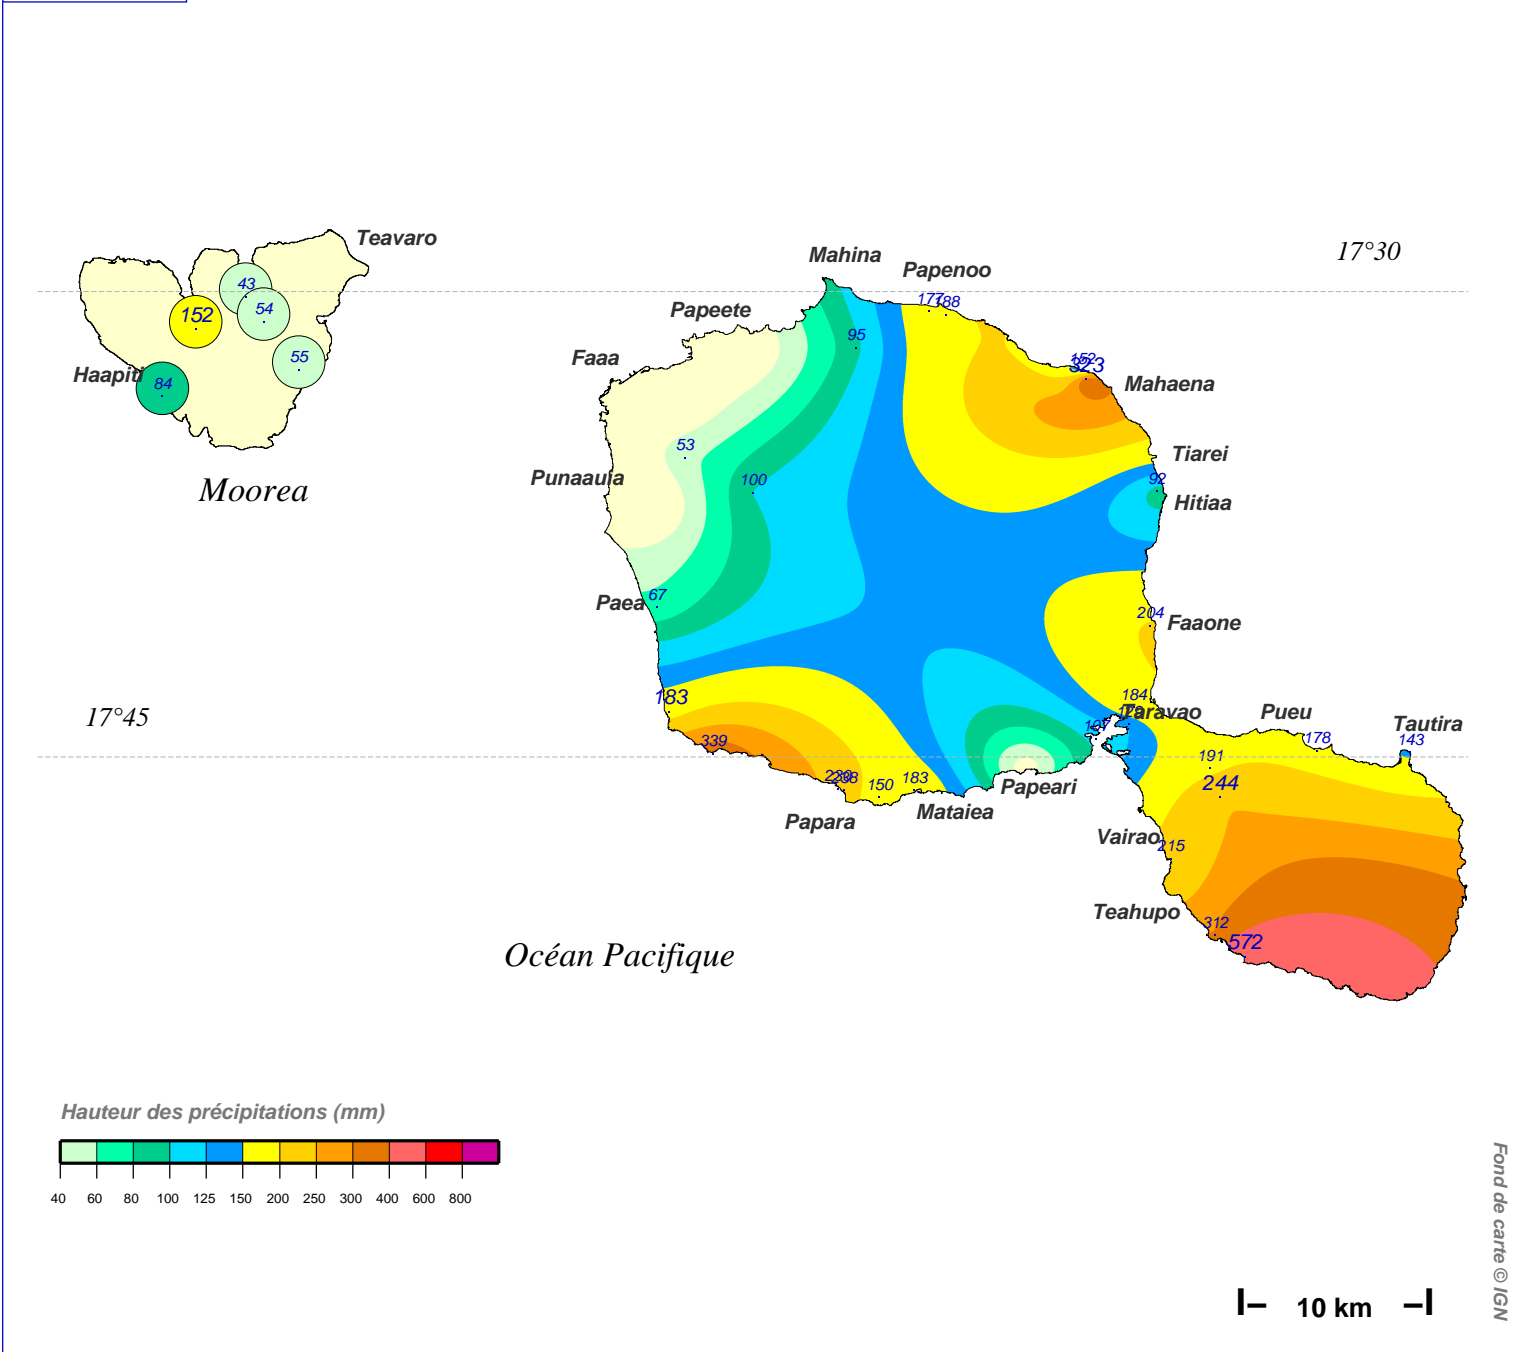

Cumul pluviométrique (mm) – Episode de 3 jours

du 8 JUIN 1978 à 6 h au 11 JUIN 1978 à 6 h

N.B.: La réutilisation non commerciale de ce produit est autorisée, à condition qu'il ne soit pas altéré, et que sa source: METEO-FRANCE ainsi que sa date d'édition soient mentionnées.