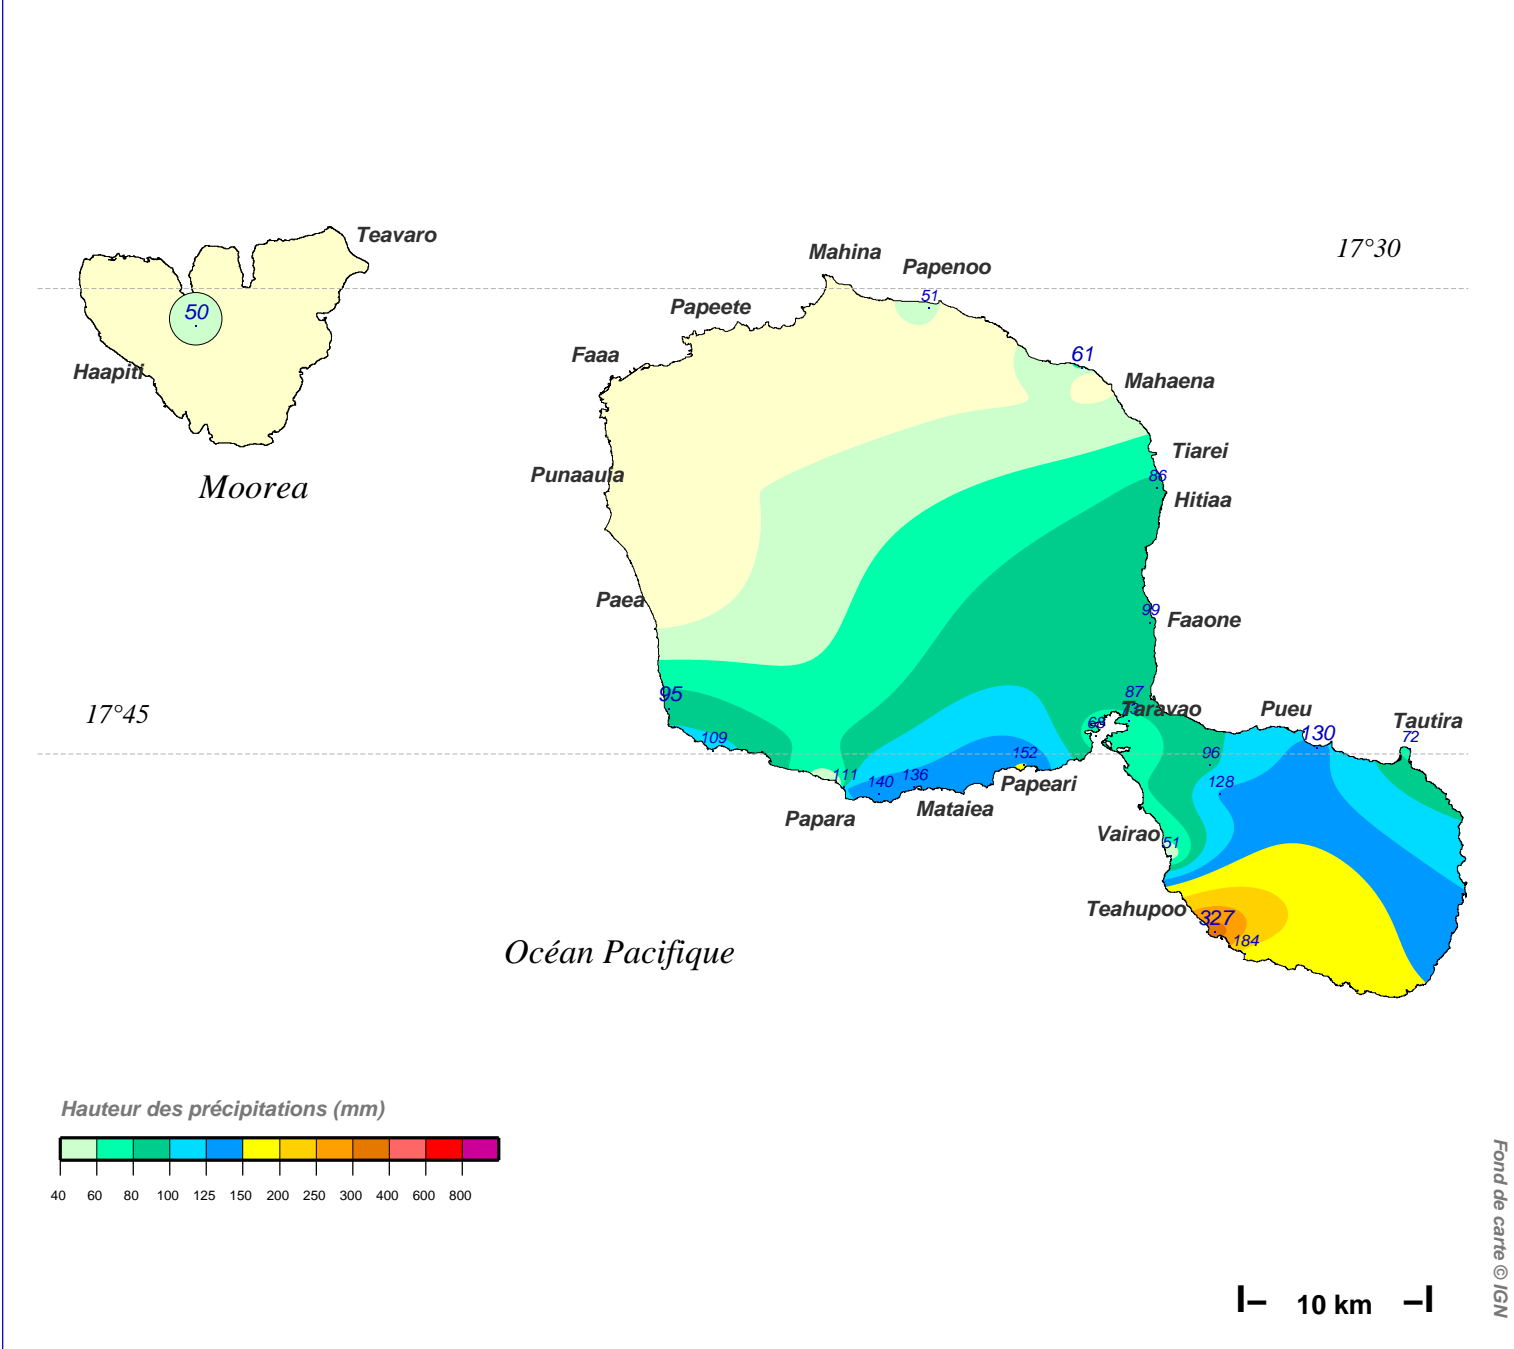

Quantité de pluie (mm) en 1 jour

du 27 AVRIL 1980 à 8 h au 28 AVRIL à 8 h

N.B.: La réutilisation non commerciale de ce produit est autorisée, à condition qu'il ne soit pas altéré, et que sa source: METEO-FRANCE ainsi que sa date d'édition soient mentionnées.