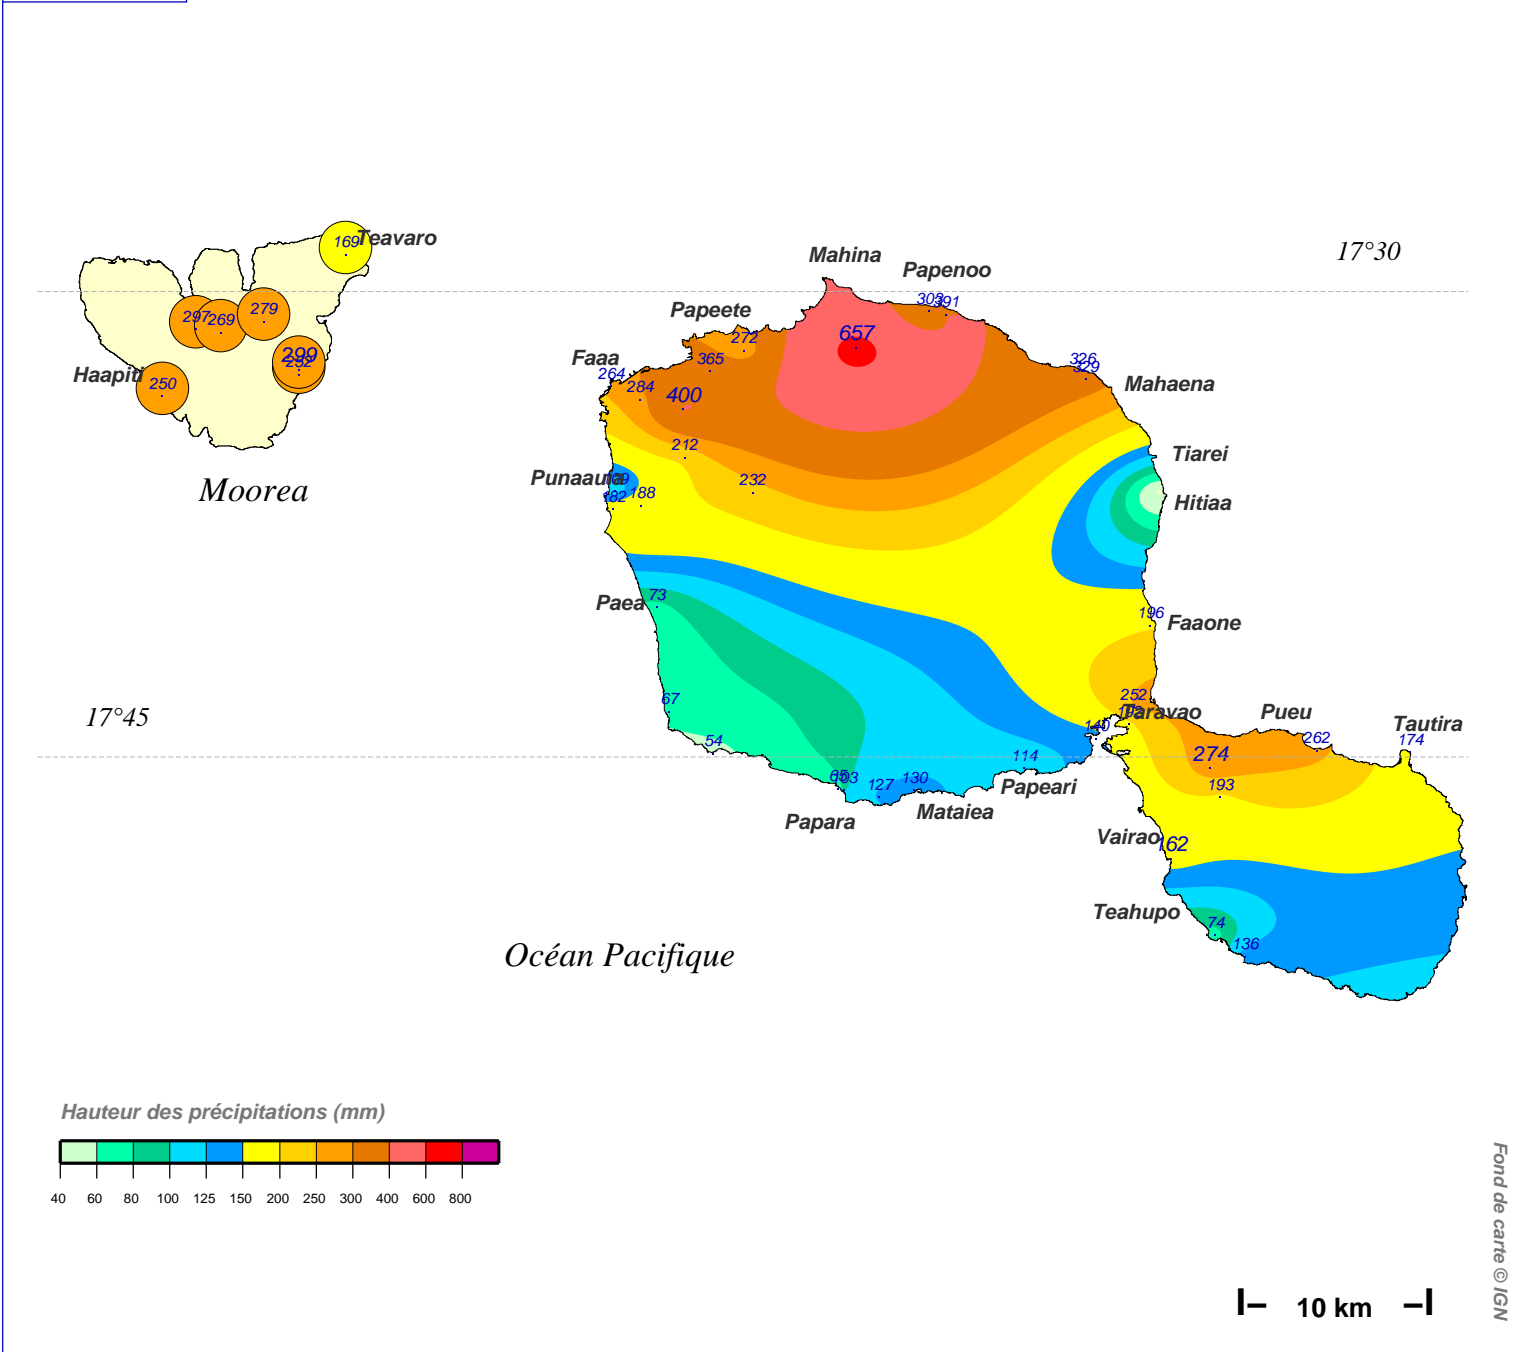

# Cumul pluviométrique (mm) – Episode de 3 jours

du 9 JANVIER 1981 à 6 h au 12 JANVIER 1981 à 6 h

N.B.: La réutilisation non commerciale de ce produit est autorisée, à condition qu'il ne soit pas altéré, et que sa source: METEO-FRANCE ainsi que sa date d'édition soient mentionnées.