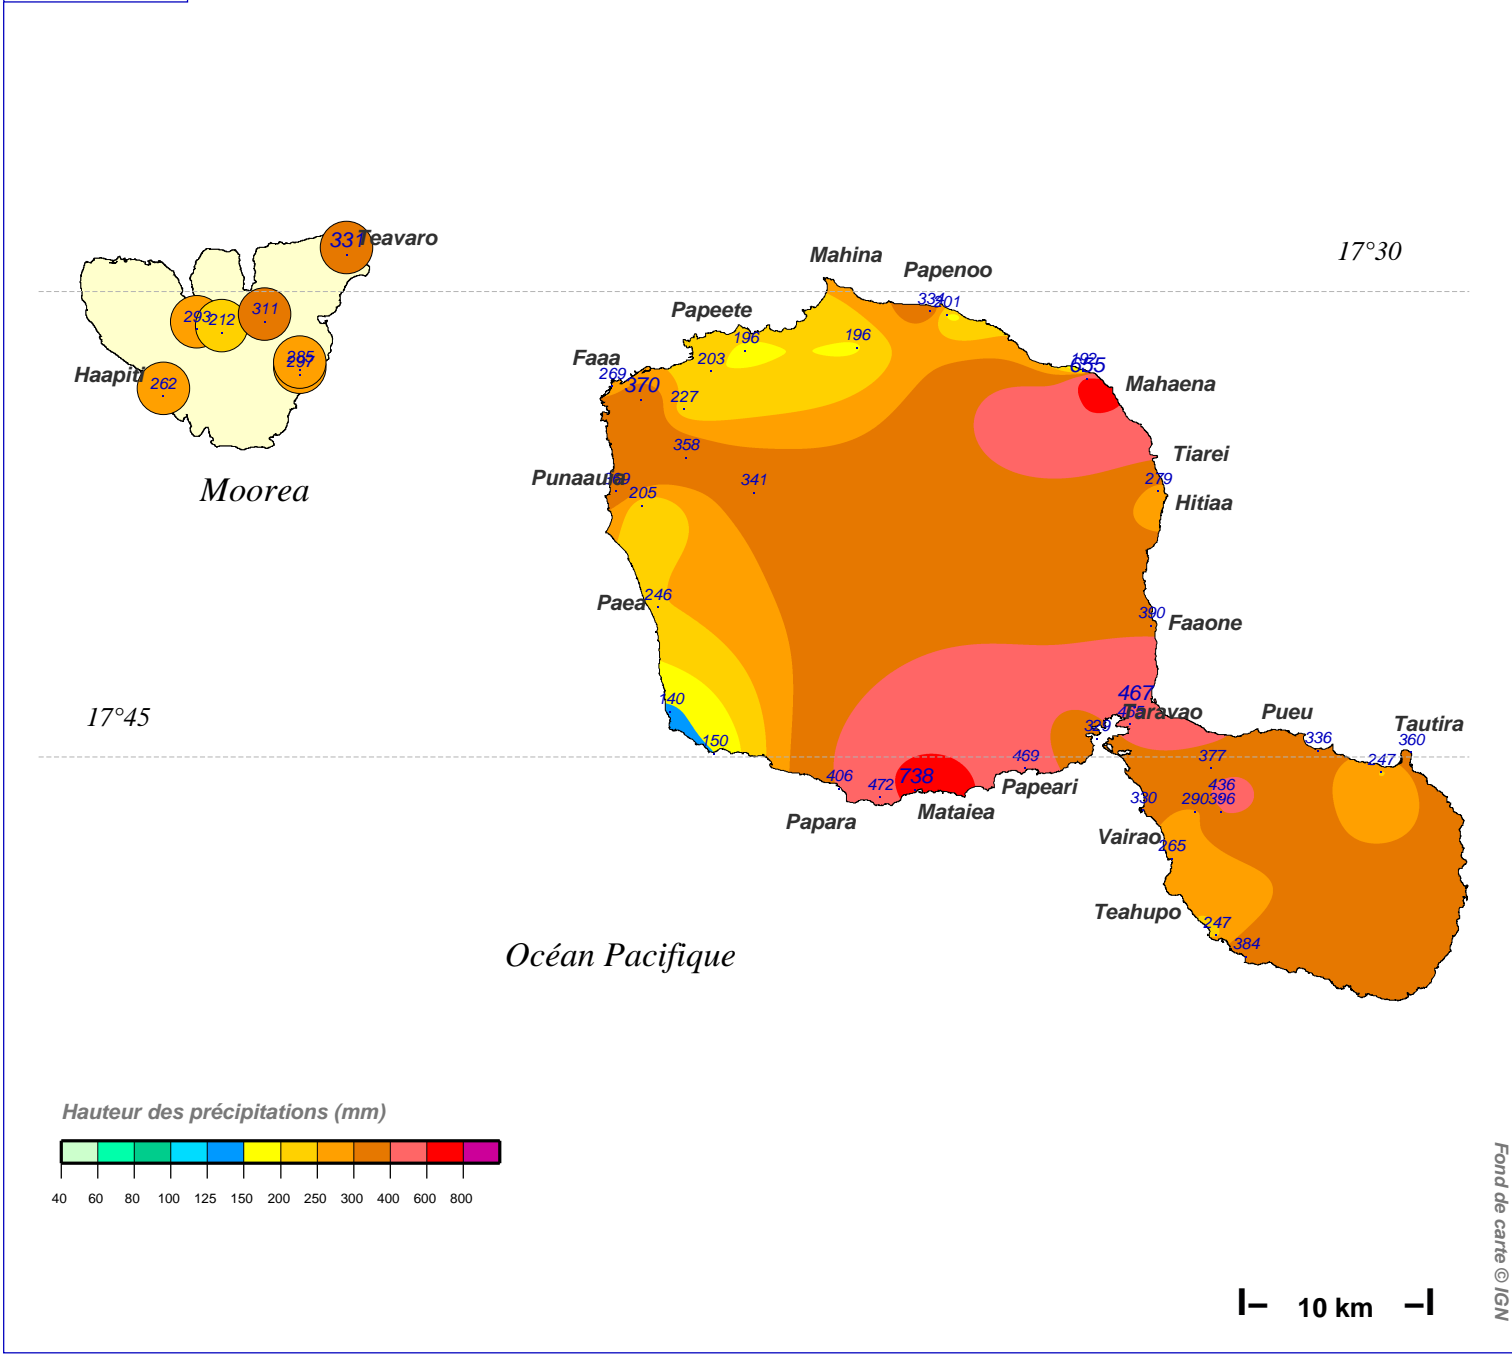

Cumul pluviométrique (mm) – Episode de 3 jours

du 10 DECEMBRE 1982 à 6 h au 13 DECEMBRE 1982 à 6 h

Dépression tropicale : Lisa

N.B.: La réutilisation non commerciale de ce produit est autorisée, à condition qu'il ne soit pas altéré, et que sa source: METEO-FRANCE ainsi que sa date d'édition soient mentionnées.