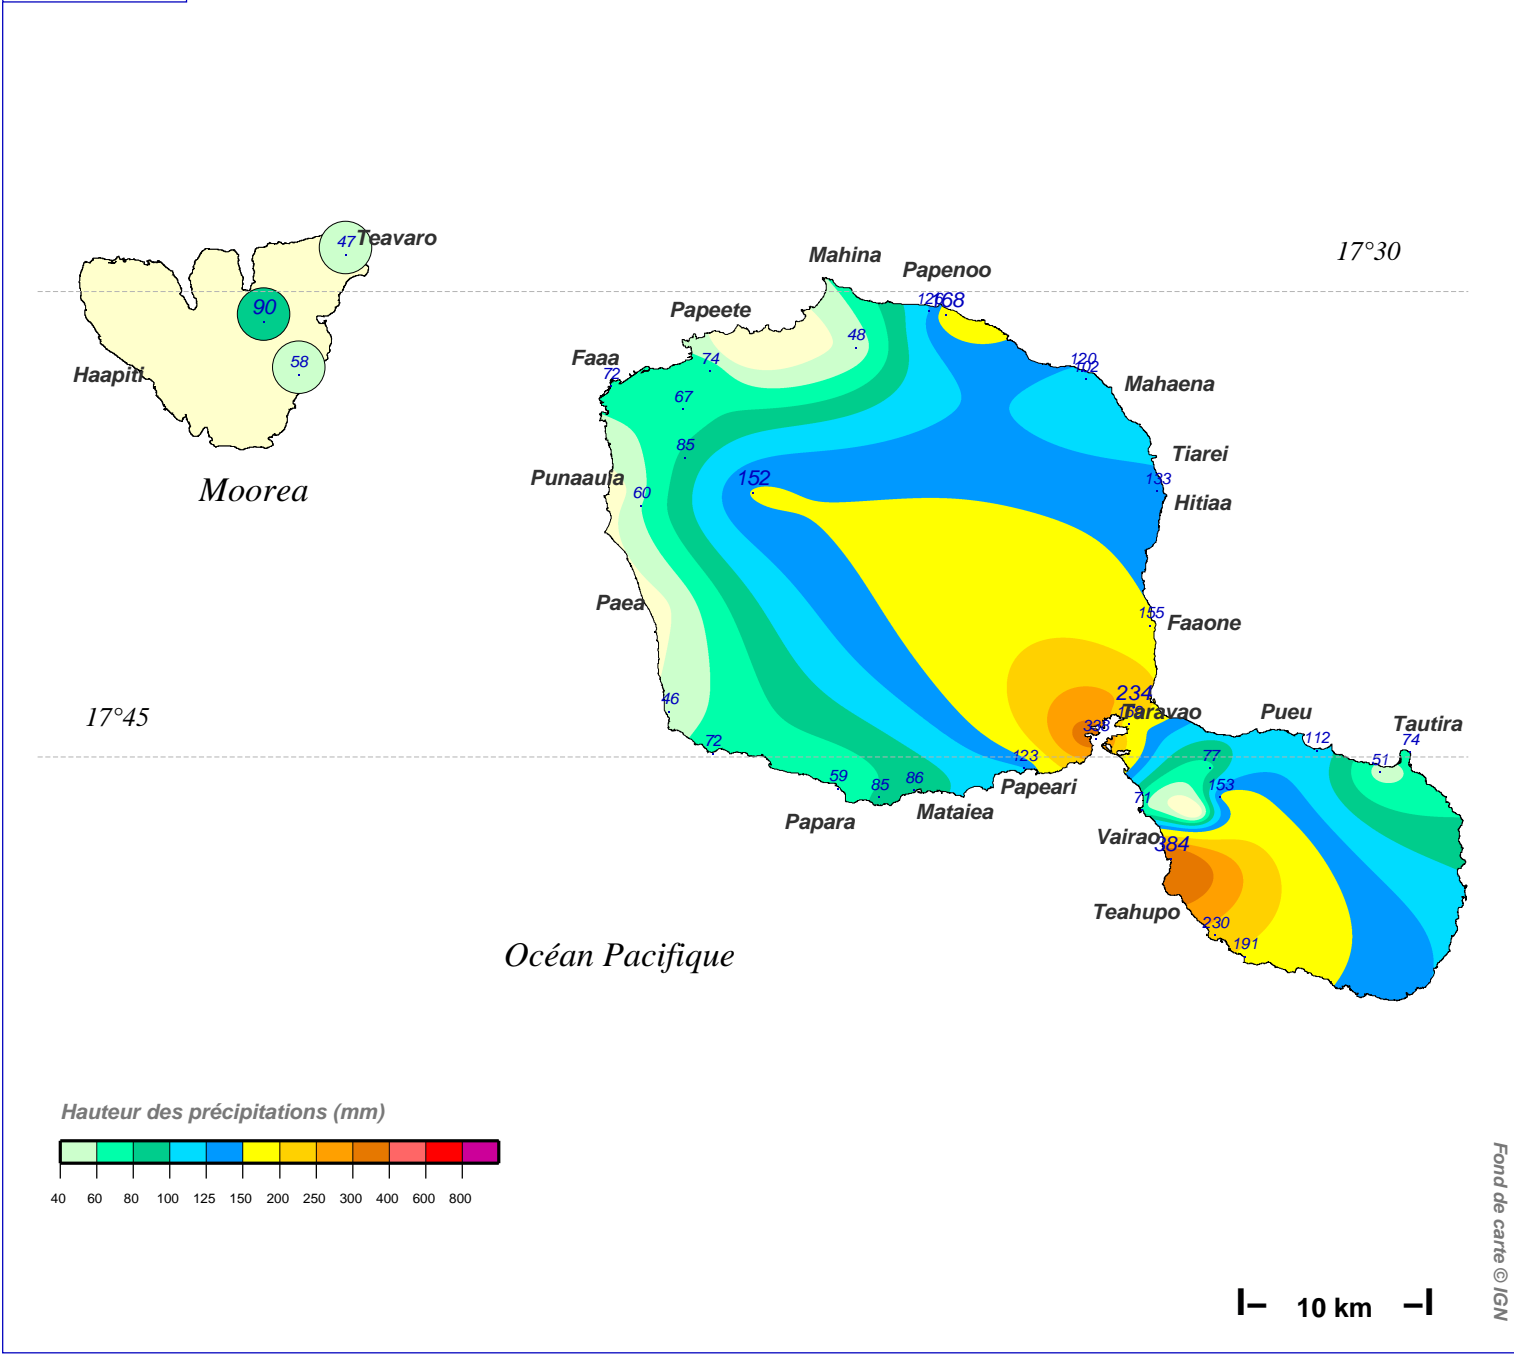

# Cumul pluviométrique (mm) – Episode de 2 jours

du 31 JUILLET 1983 à 6 h au 2 AOUT 1983 à 6 h

N.B.: La réutilisation non commerciale de ce produit est autorisée, à condition qu'il ne soit pas altéré, et que sa source: METEO-FRANCE ainsi que sa date d'édition soient mentionnées.