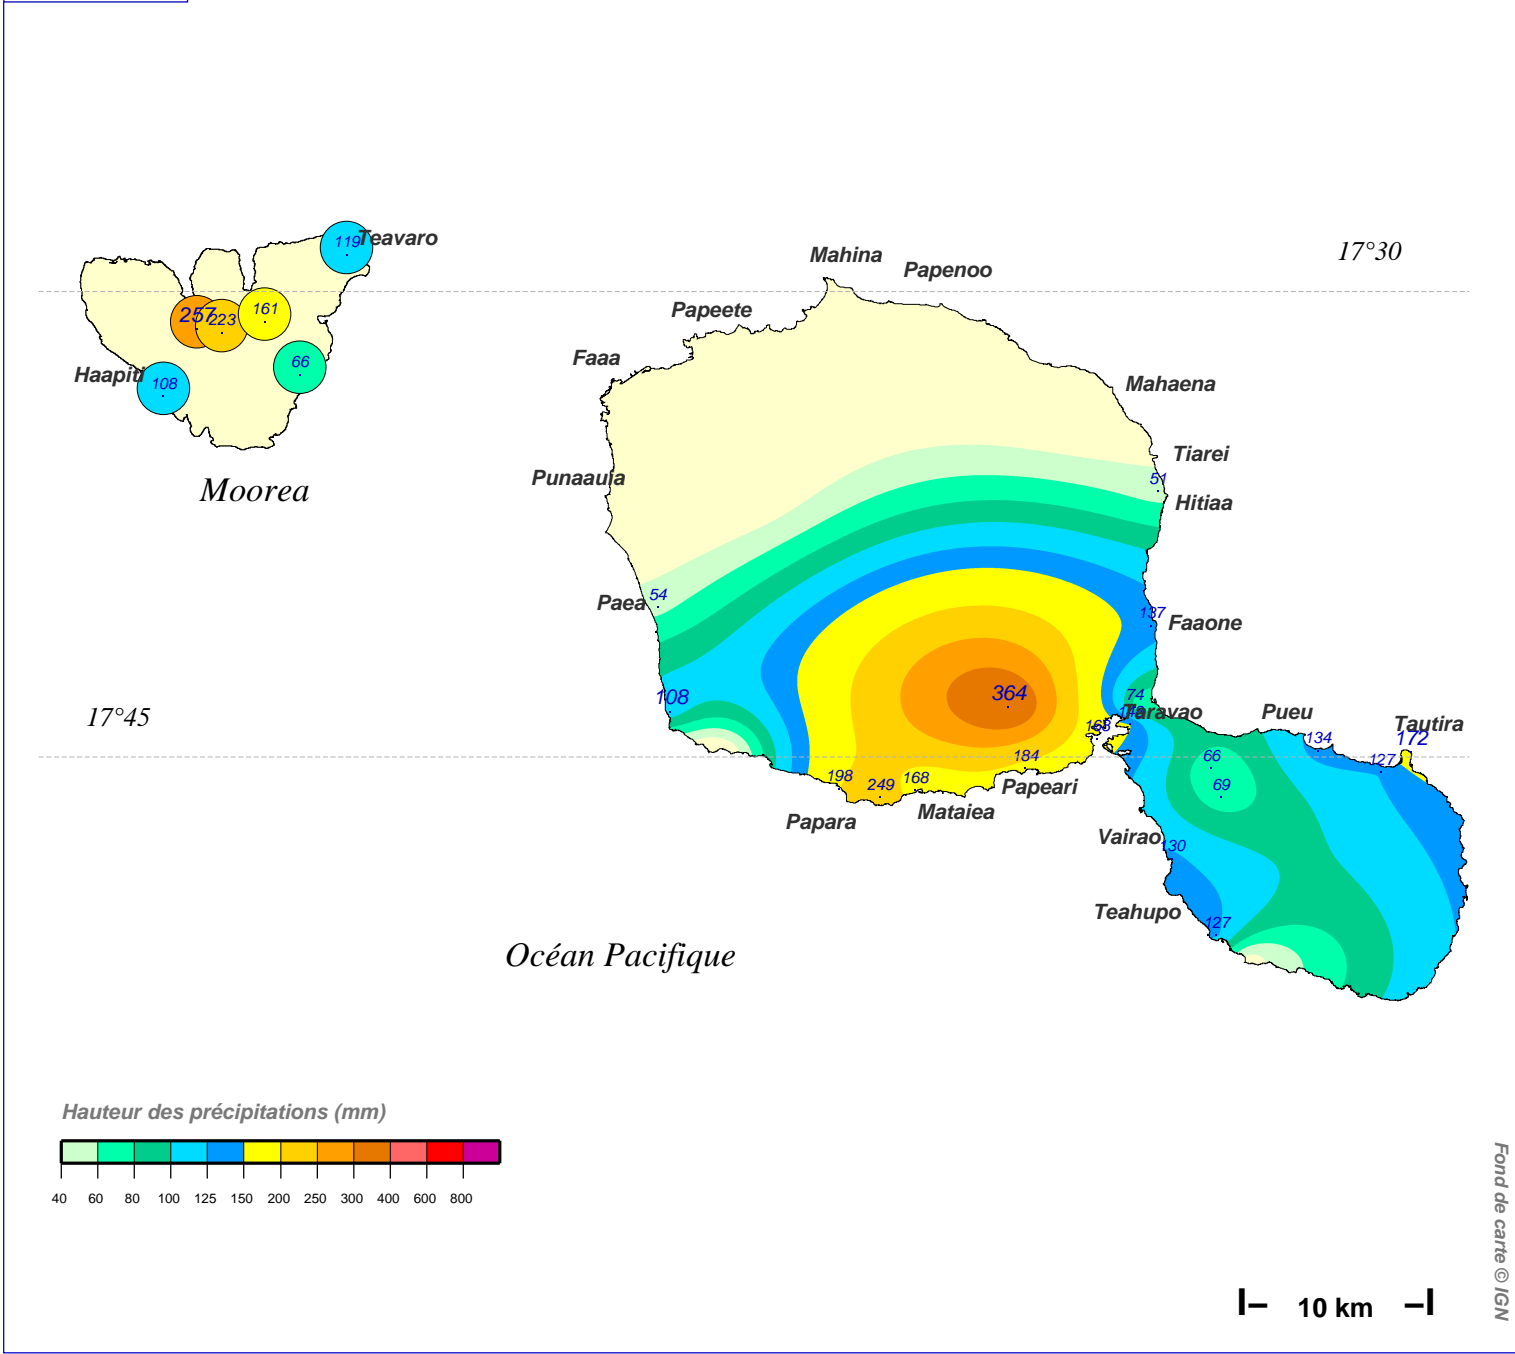

Cumul pluviométrique (mm) – Episode de 3 jours

du 28 JUIN 1984 à 6 h au 1er JUILLET 1984 à 6 h

N.B.: La réutilisation non commerciale de ce produit est autorisée, à condition qu'il ne soit pas altéré, et que sa source: METEO-FRANCE ainsi que sa date d'édition soient mentionnées.