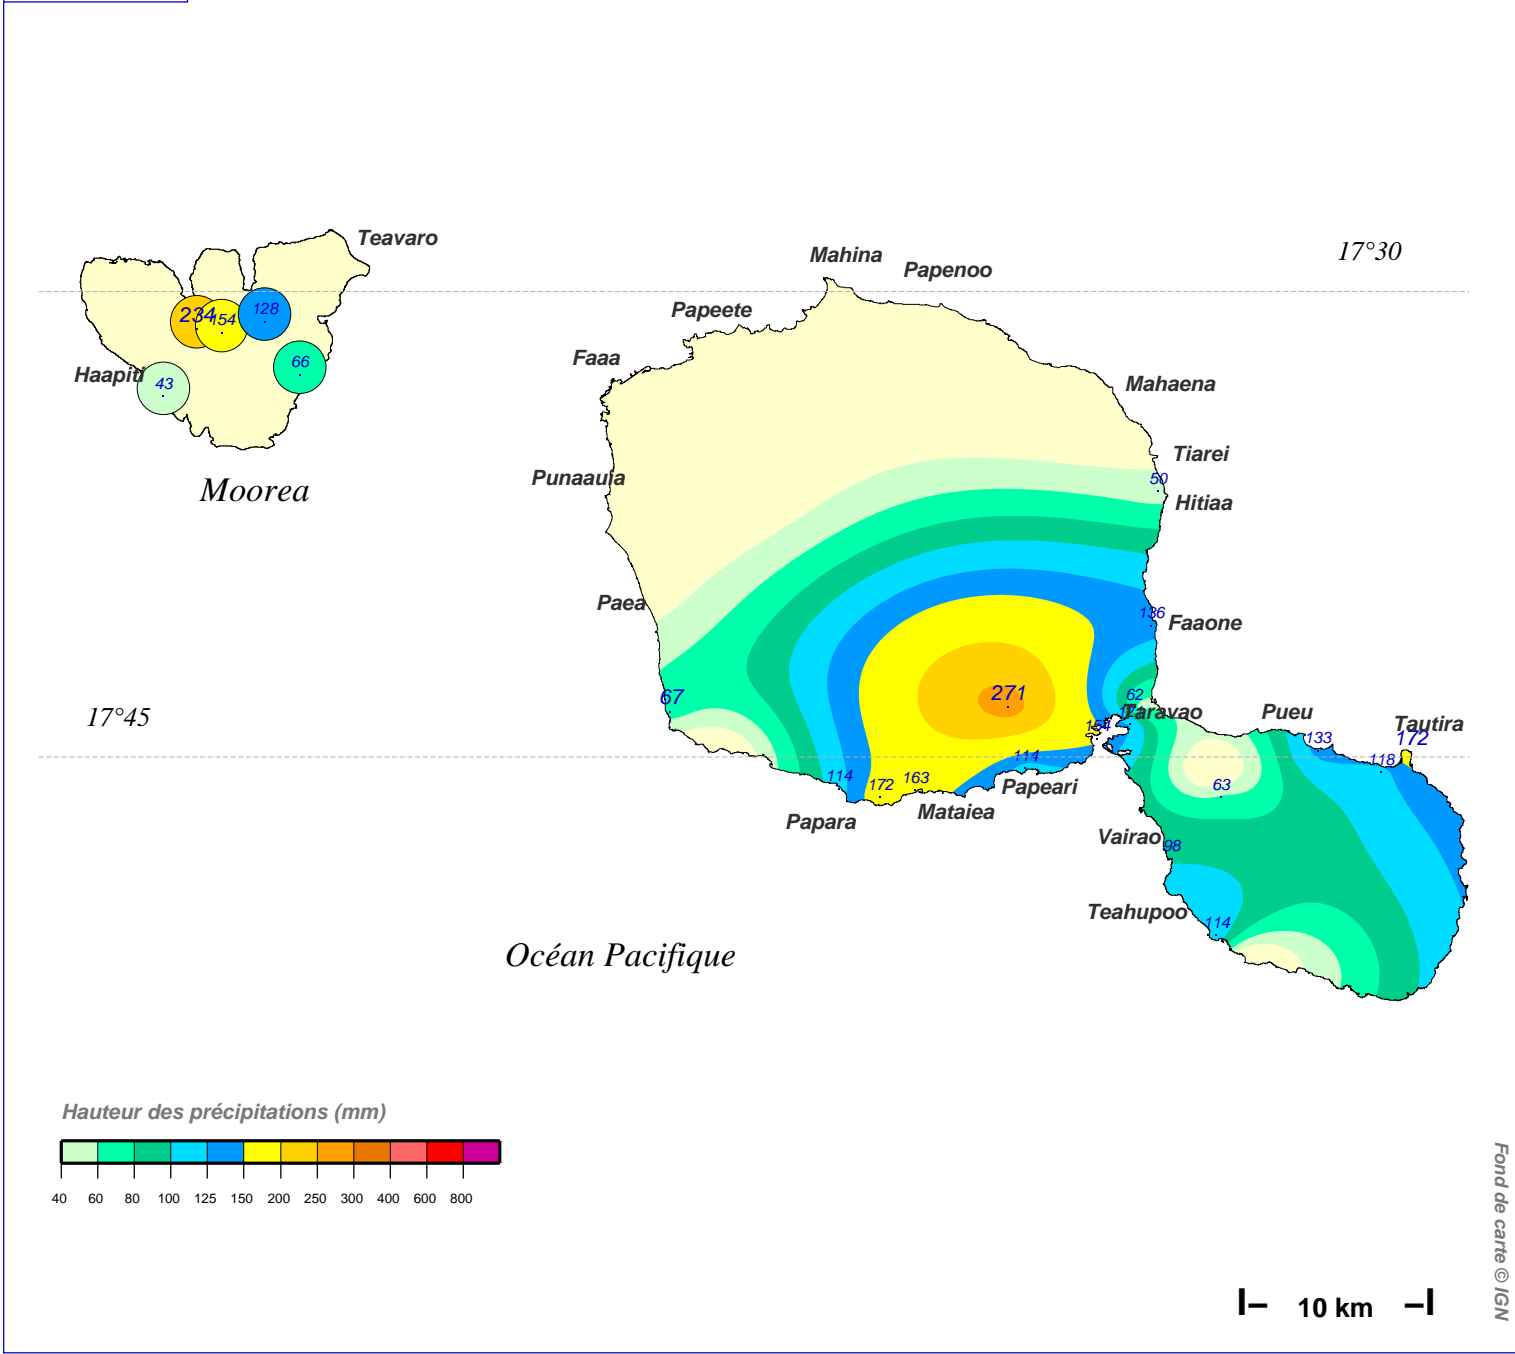

# Cumul pluviométrique (mm) – Episode de 2 jours

du 29 JUIN 1984 à 8 h au 1er JUILLET 1984 à 8 h

N.B.: La réutilisation non commerciale de ce produit est autorisée, à condition qu'il ne soit pas altéré, et que sa source: METEO-FRANCE ainsi que sa date d'édition soient mentionnées.