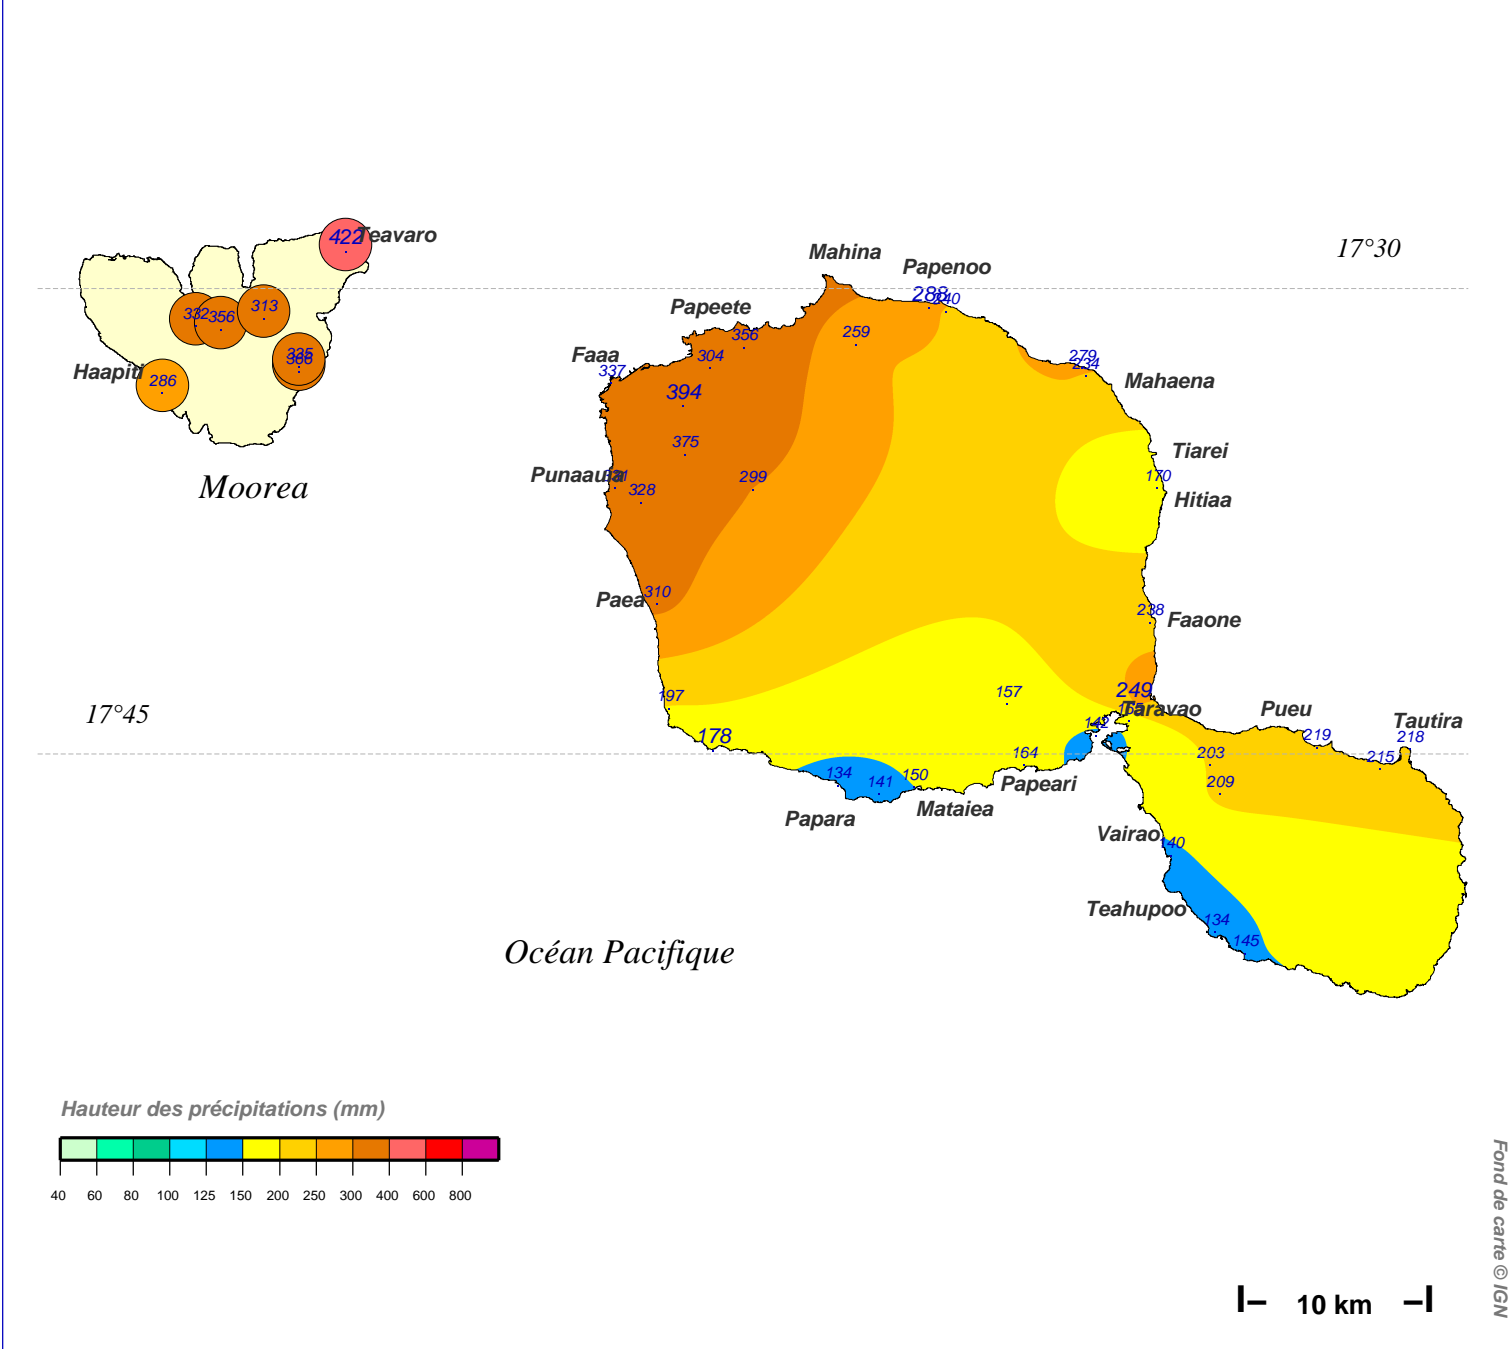

Cumul pluviométrique (mm) – Episode de 3 jours

du 13 AVRIL 1985 à 8 h au 16 AVRIL 1985 à 8 h

N.B.: La réutilisation non commerciale de ce produit est autorisée, à condition qu'il ne soit pas altéré, et que sa source: METEO-FRANCE ainsi que sa date d'édition soient mentionnées.