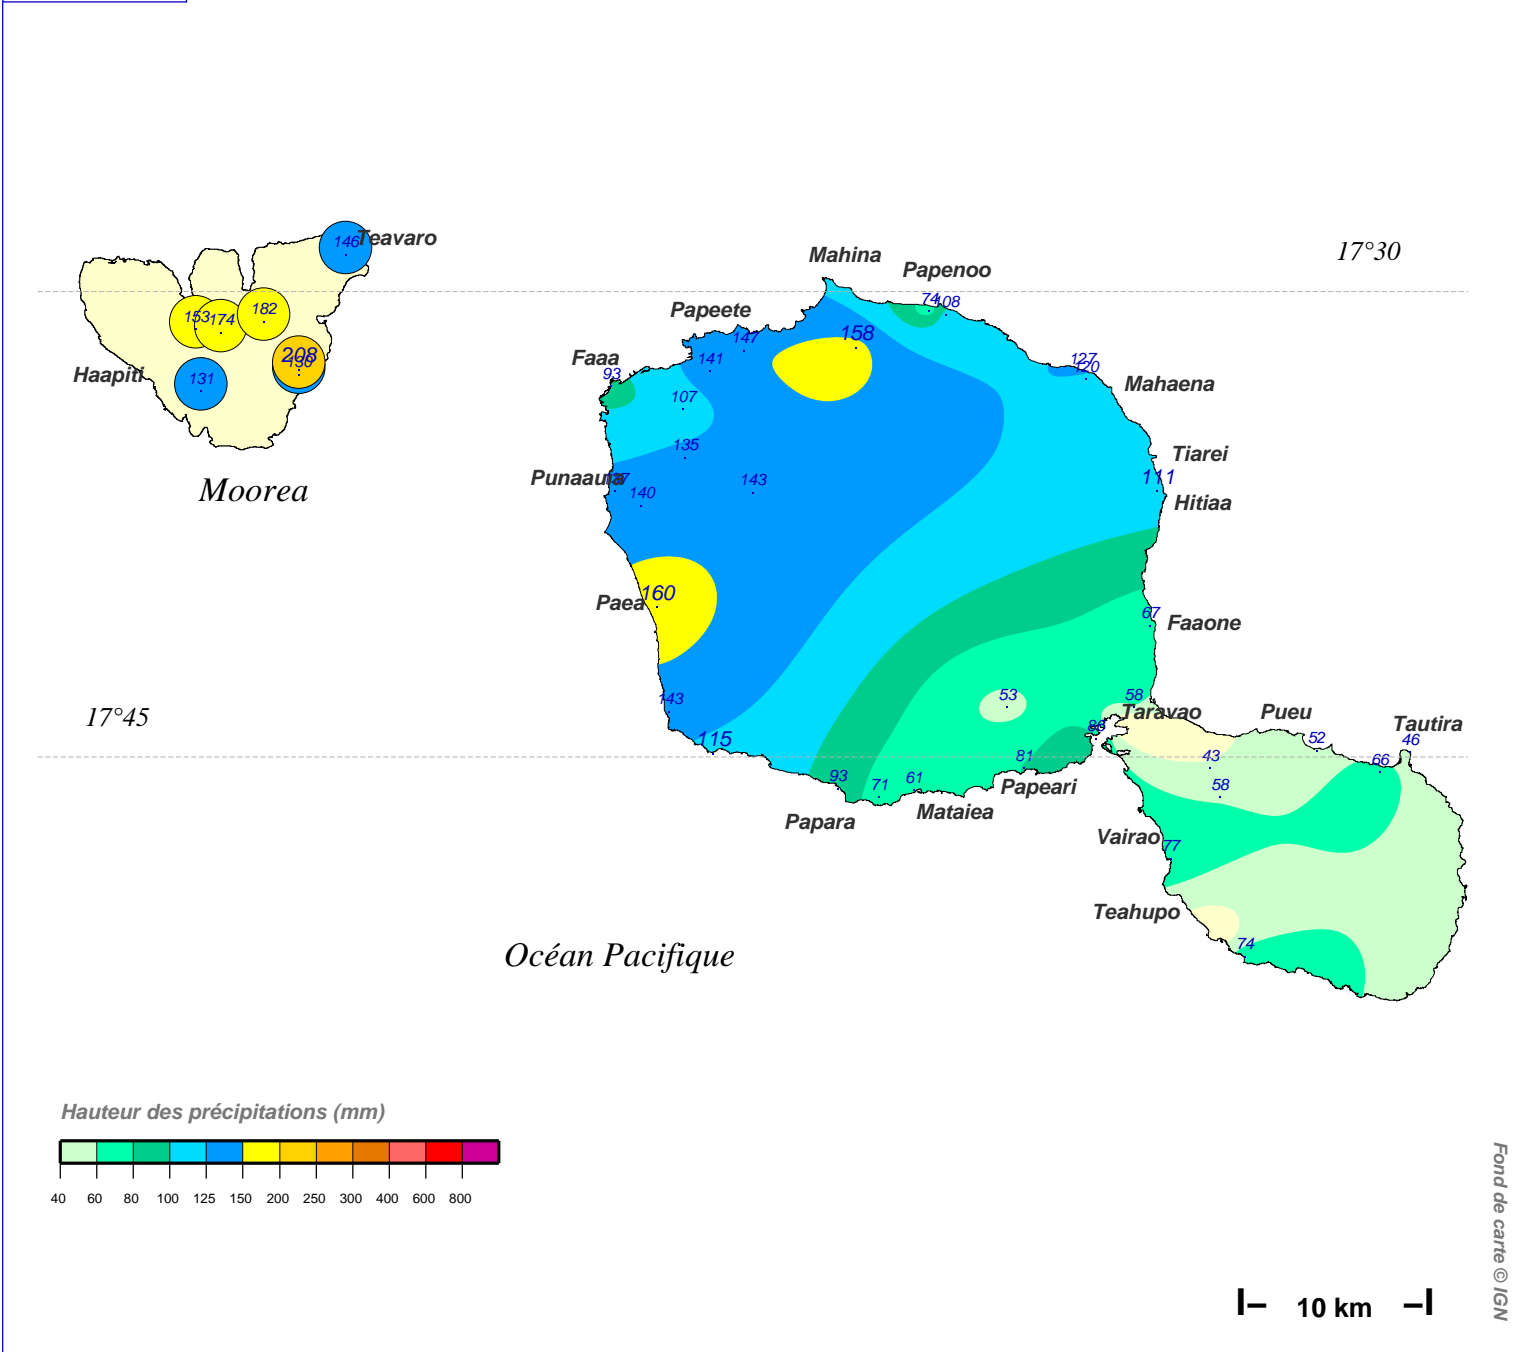

Cumul pluviométrique (mm) – Episode de 2 jours

du 11 MAI 1986 à 8 h au 13 MAI 1986 à 8 h

N.B.: La réutilisation non commerciale de ce produit est autorisée, à condition qu'il ne soit pas altéré, et que sa source: METEO-FRANCE ainsi que sa date d'édition soient mentionnées.