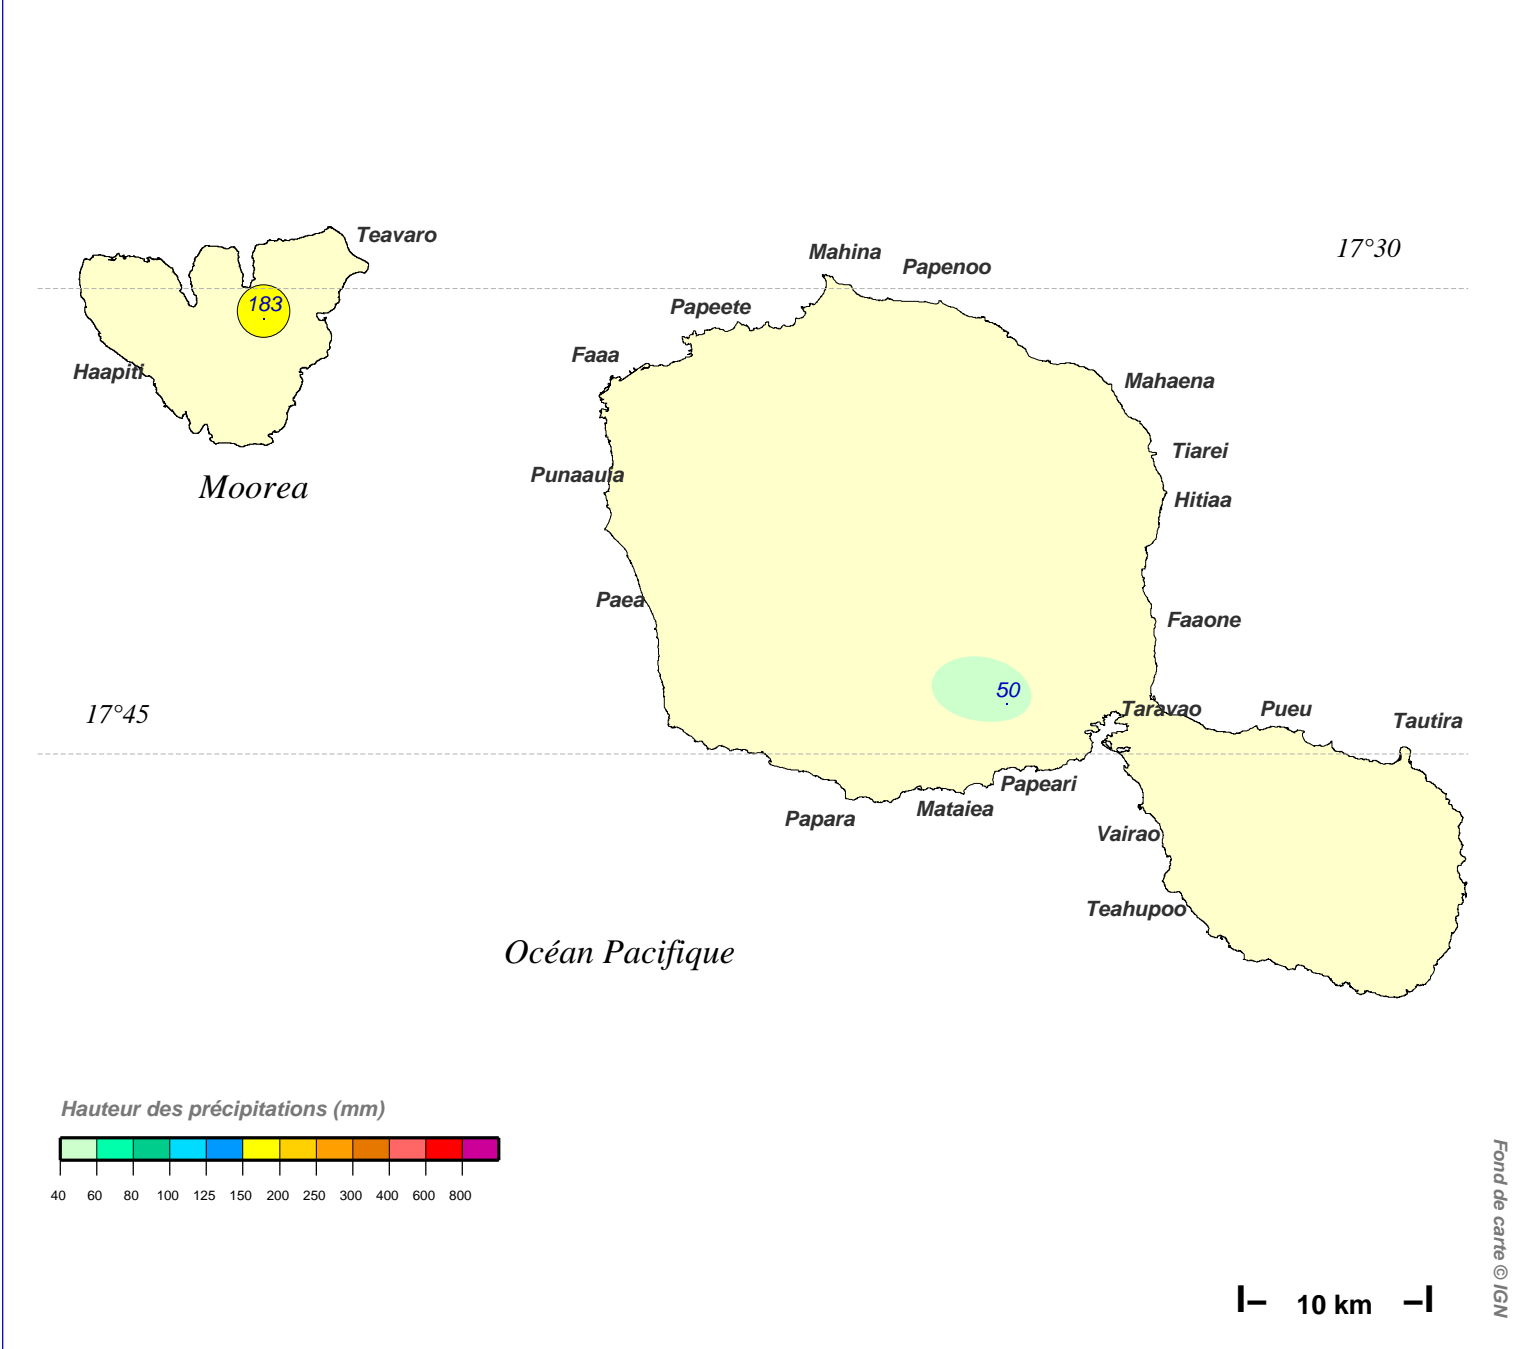

# Quantité de pluie (mm) en 1 jour

du 16 MAI 1986 à 8 h au 17 MAI à 8 h

N.B.: La réutilisation non commerciale de ce produit est autorisée, à condition qu'il ne soit pas altéré, et que sa source: METEO-FRANCE ainsi que sa date d'édition soient mentionnées.