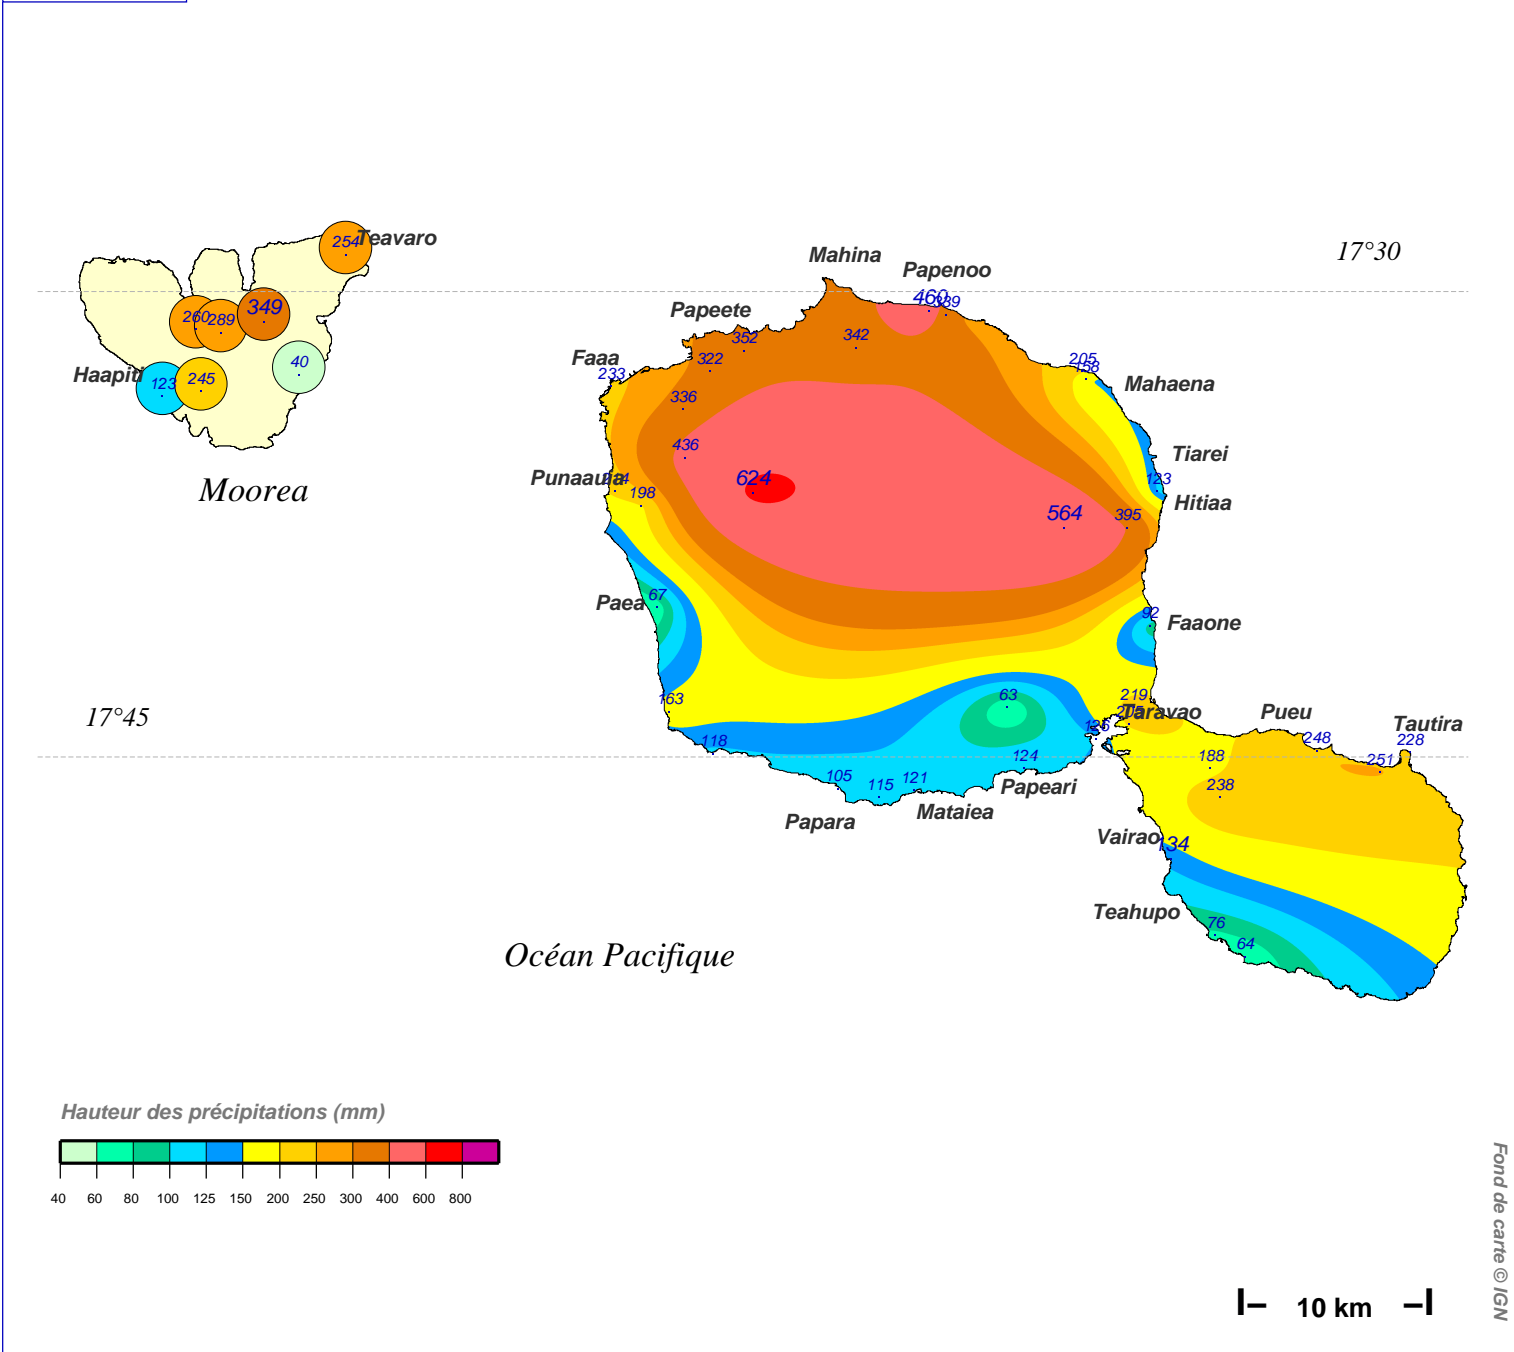

Cumul pluviométrique (mm) – Episode de 2 jours

du 14 AVRIL 1987 à 6 h au 16 AVRIL 1987 à 6 h

N.B.: La réutilisation non commerciale de ce produit est autorisée, à condition qu'il ne soit pas altéré, et que sa source: METEO-FRANCE ainsi que sa date d'édition soient mentionnées.