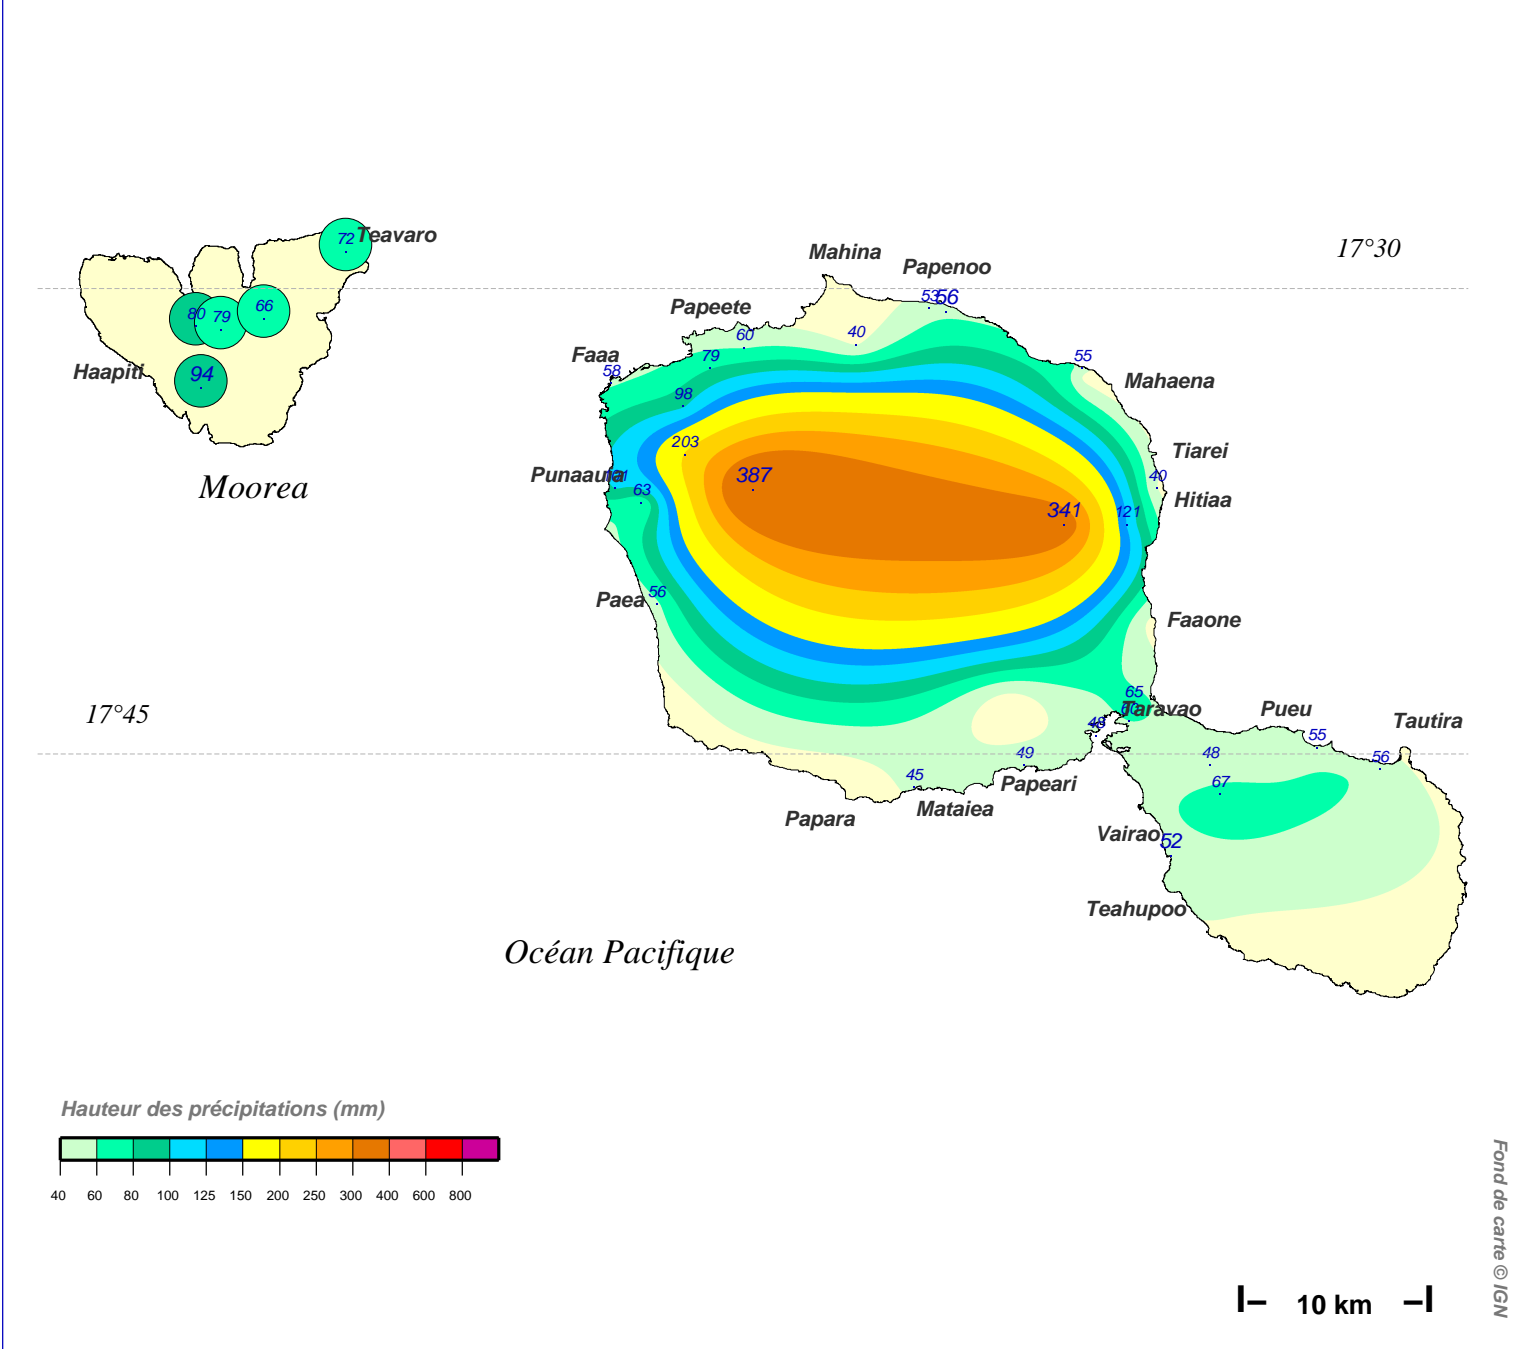

Quantité de pluie (mm) en 1 jour

du 15 AVRIL 1987 à 8 h au 16 AVRIL à 8 h

N.B.: La réutilisation non commerciale de ce produit est autorisée, à condition qu'il ne soit pas altéré, et que sa source: METEO-FRANCE ainsi que sa date d'édition soient mentionnées.