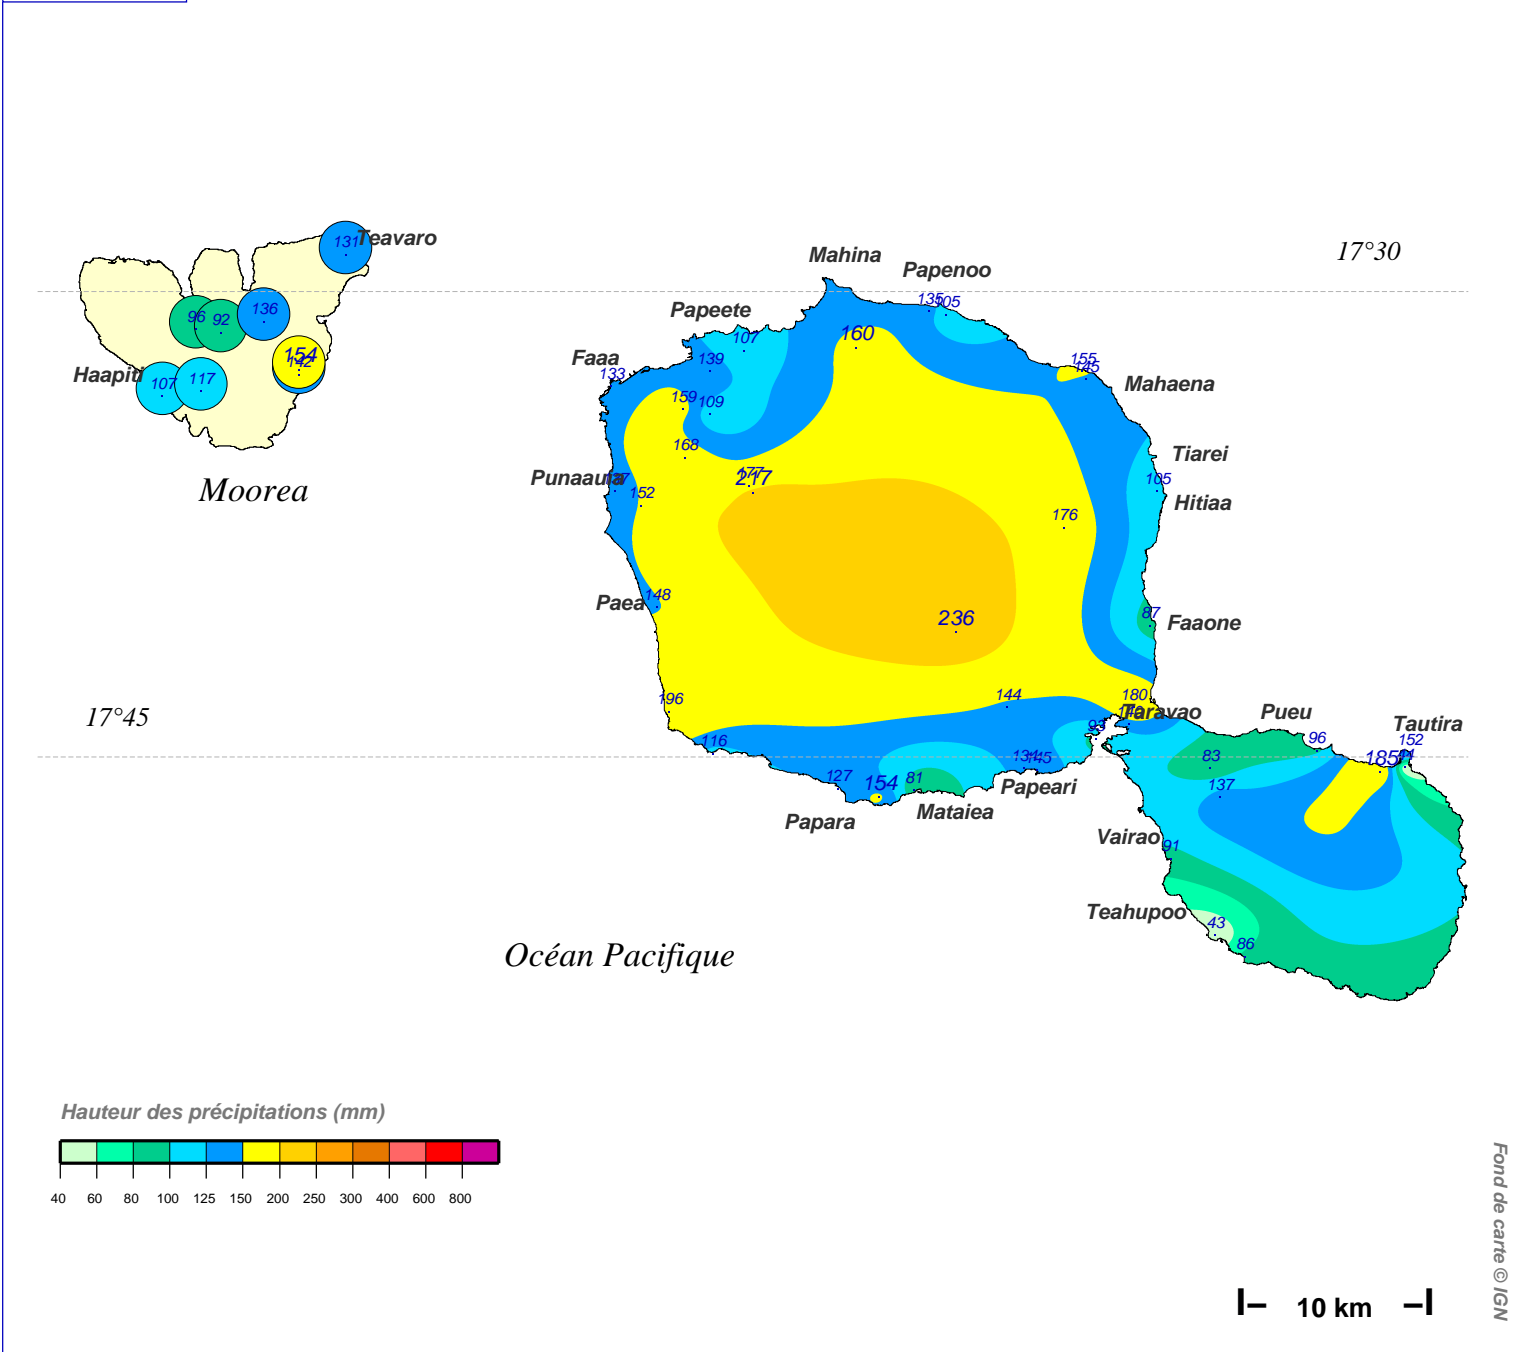

Cumul pluviométrique (mm) – Episode de 3 jours

du 11 JUILLET 1988 à 8 h au 14 JUILLET 1988 à 8 h

N.B.: La réutilisation non commerciale de ce produit est autorisée, à condition qu'il ne soit pas altéré, et que sa source: METEO-FRANCE ainsi que sa date d'édition soient mentionnées.