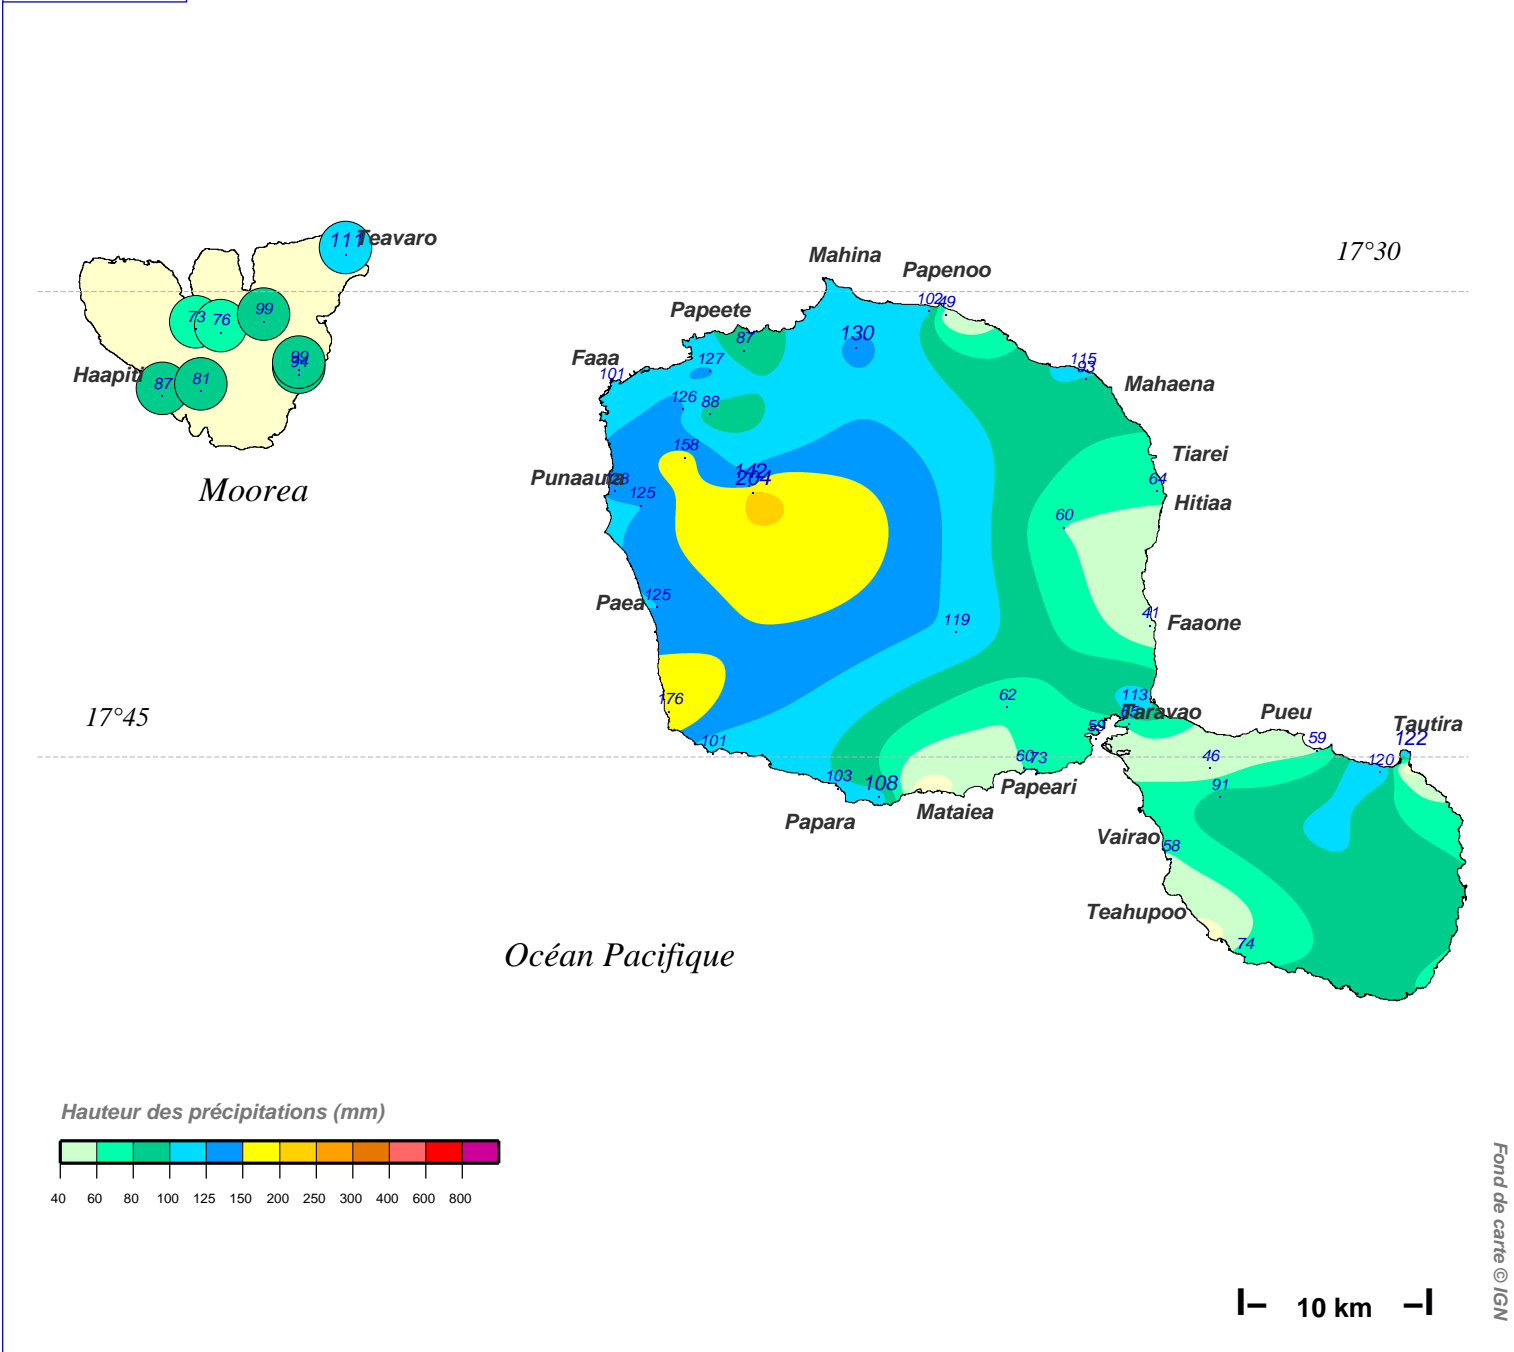

Cumul pluviométrique (mm) – Episode de 2 jours

du 12 JUILLET 1988 à 8 h au 14 JUILLET 1988 à 8 h

N.B.: La réutilisation non commerciale de ce produit est autorisée, à condition qu'il ne soit pas altéré, et que sa source: METEO-FRANCE ainsi que sa date d'édition soient mentionnées.