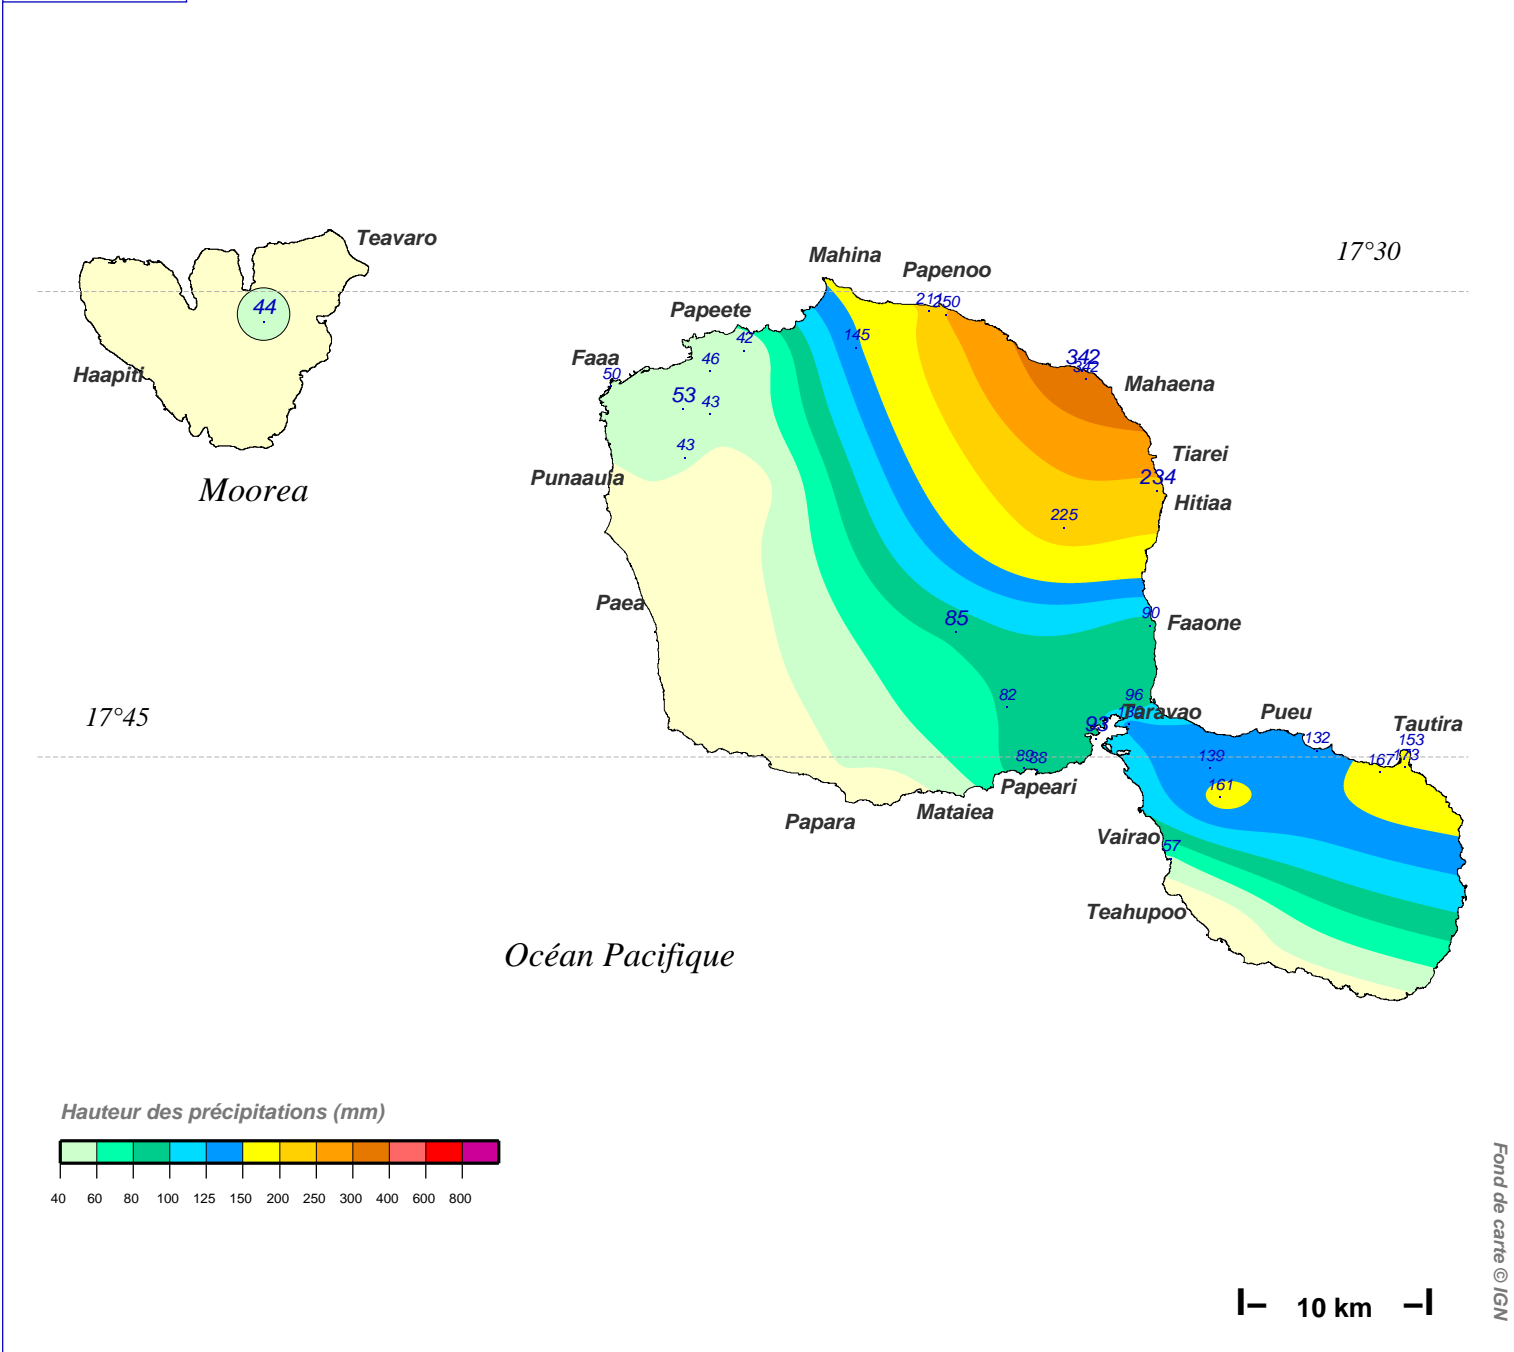

Cumul pluviométrique (mm) – Episode de 2 jours

du 19 AOUT 1988 à 8 h au 21 AOUT 1988 à 8 h

N.B.: La réutilisation non commerciale de ce produit est autorisée, à condition qu'il ne soit pas altéré, et que sa source: METEO-FRANCE ainsi que sa date d'édition soient mentionnées.