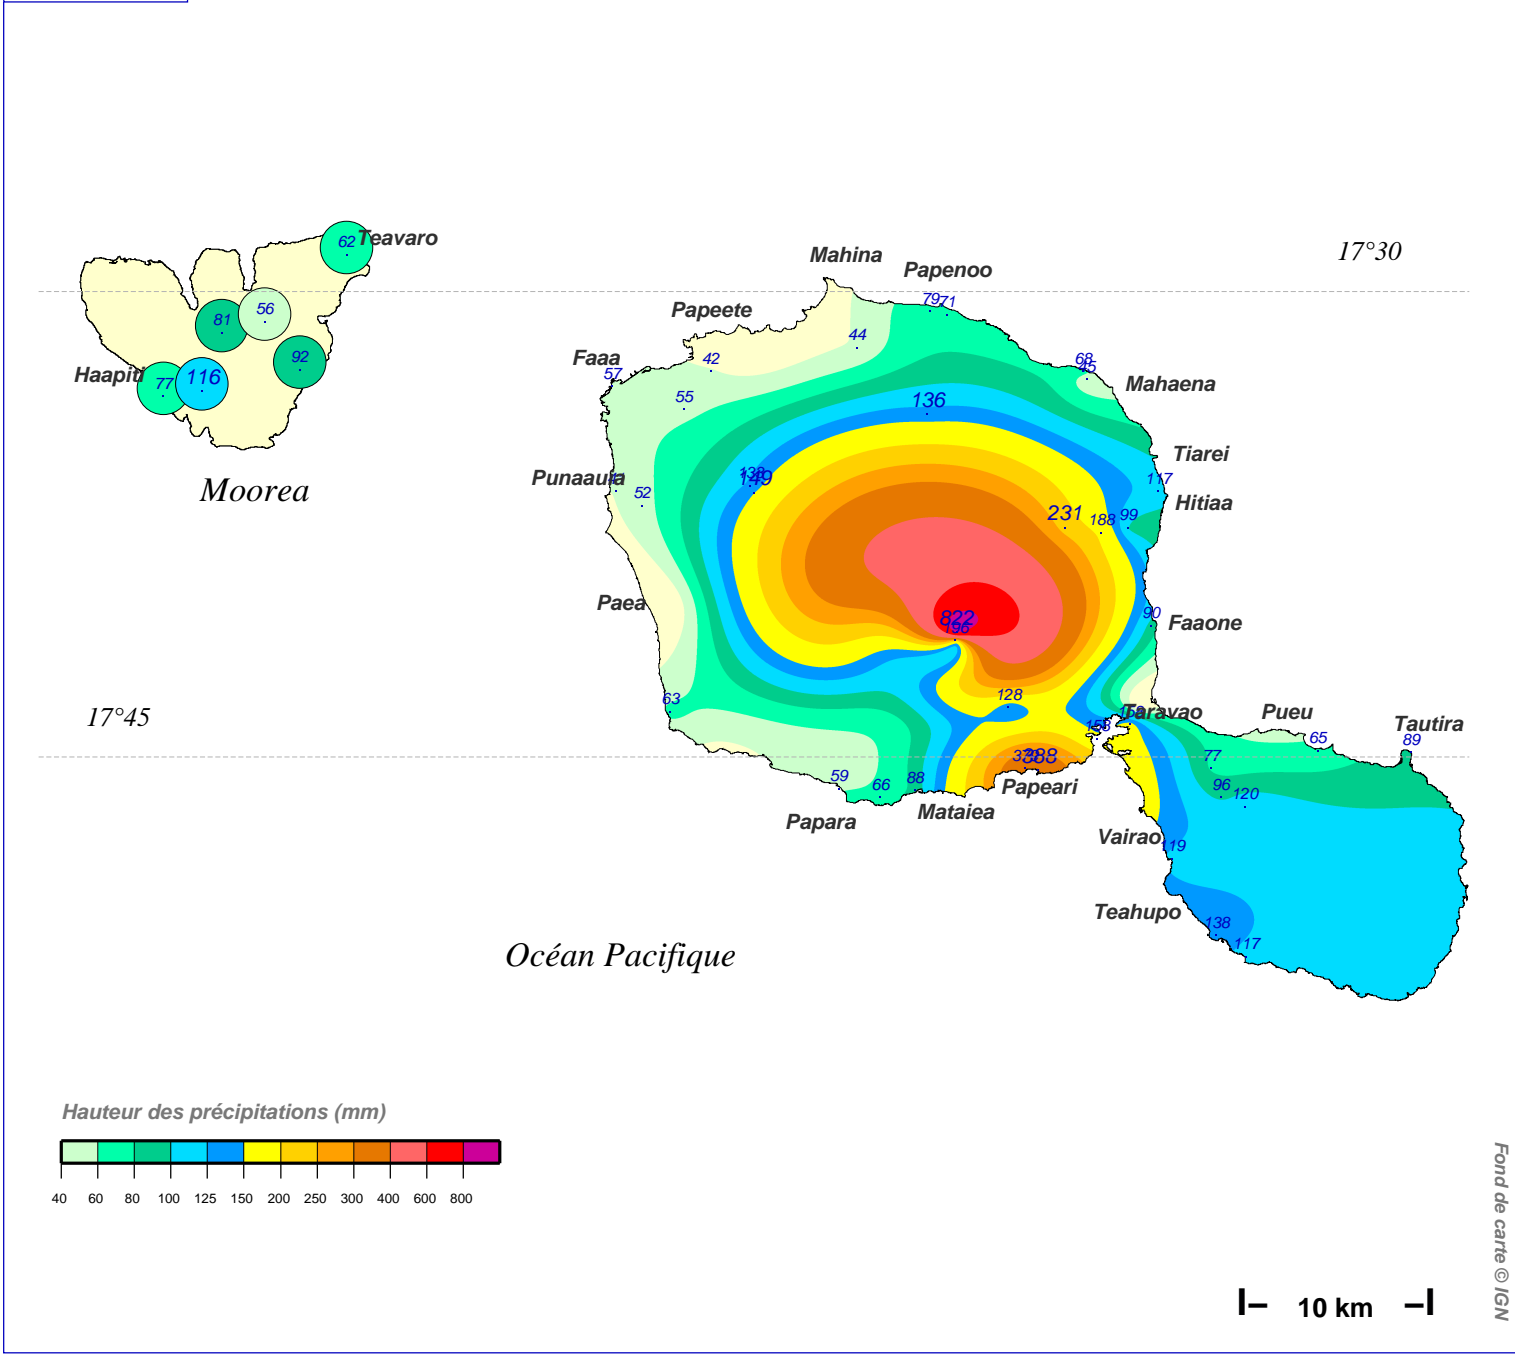

Cumul pluviométrique (mm) – Episode de 3 jours

du 14 FEVRIER 1990 à 6 h au 17 FEVRIER 1990 à 6 h

N.B.: La réutilisation non commerciale de ce produit est autorisée, à condition qu'il ne soit pas altéré, et que sa source: METEO-FRANCE ainsi que sa date d'édition soient mentionnées.