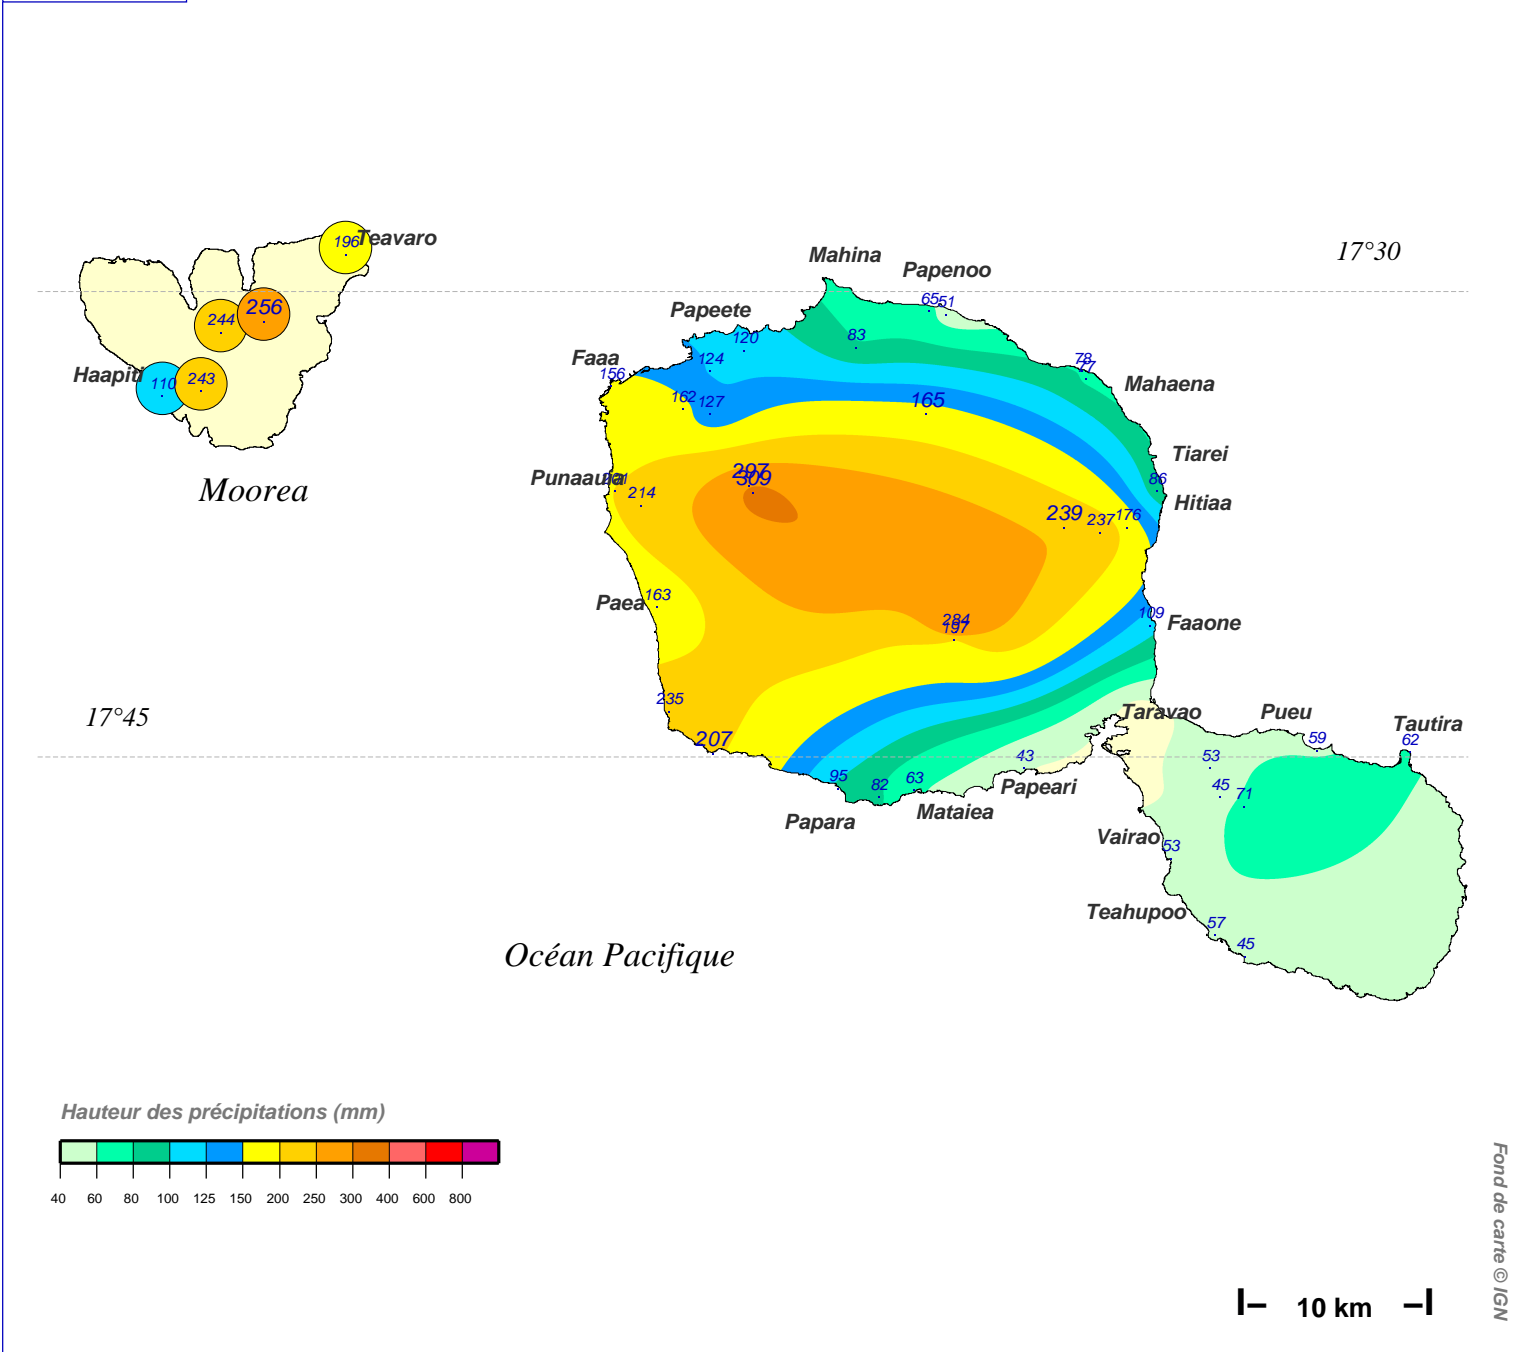

Cumul pluviométrique (mm) – Episode de 3 jours

du 2 AOUT 1990 à 8 h au 5 AOUT 1990 à 8 h

N.B.: La réutilisation non commerciale de ce produit est autorisée, à condition qu'il ne soit pas altéré, et que sa source: METEO-FRANCE ainsi que sa date d'édition soient mentionnées.