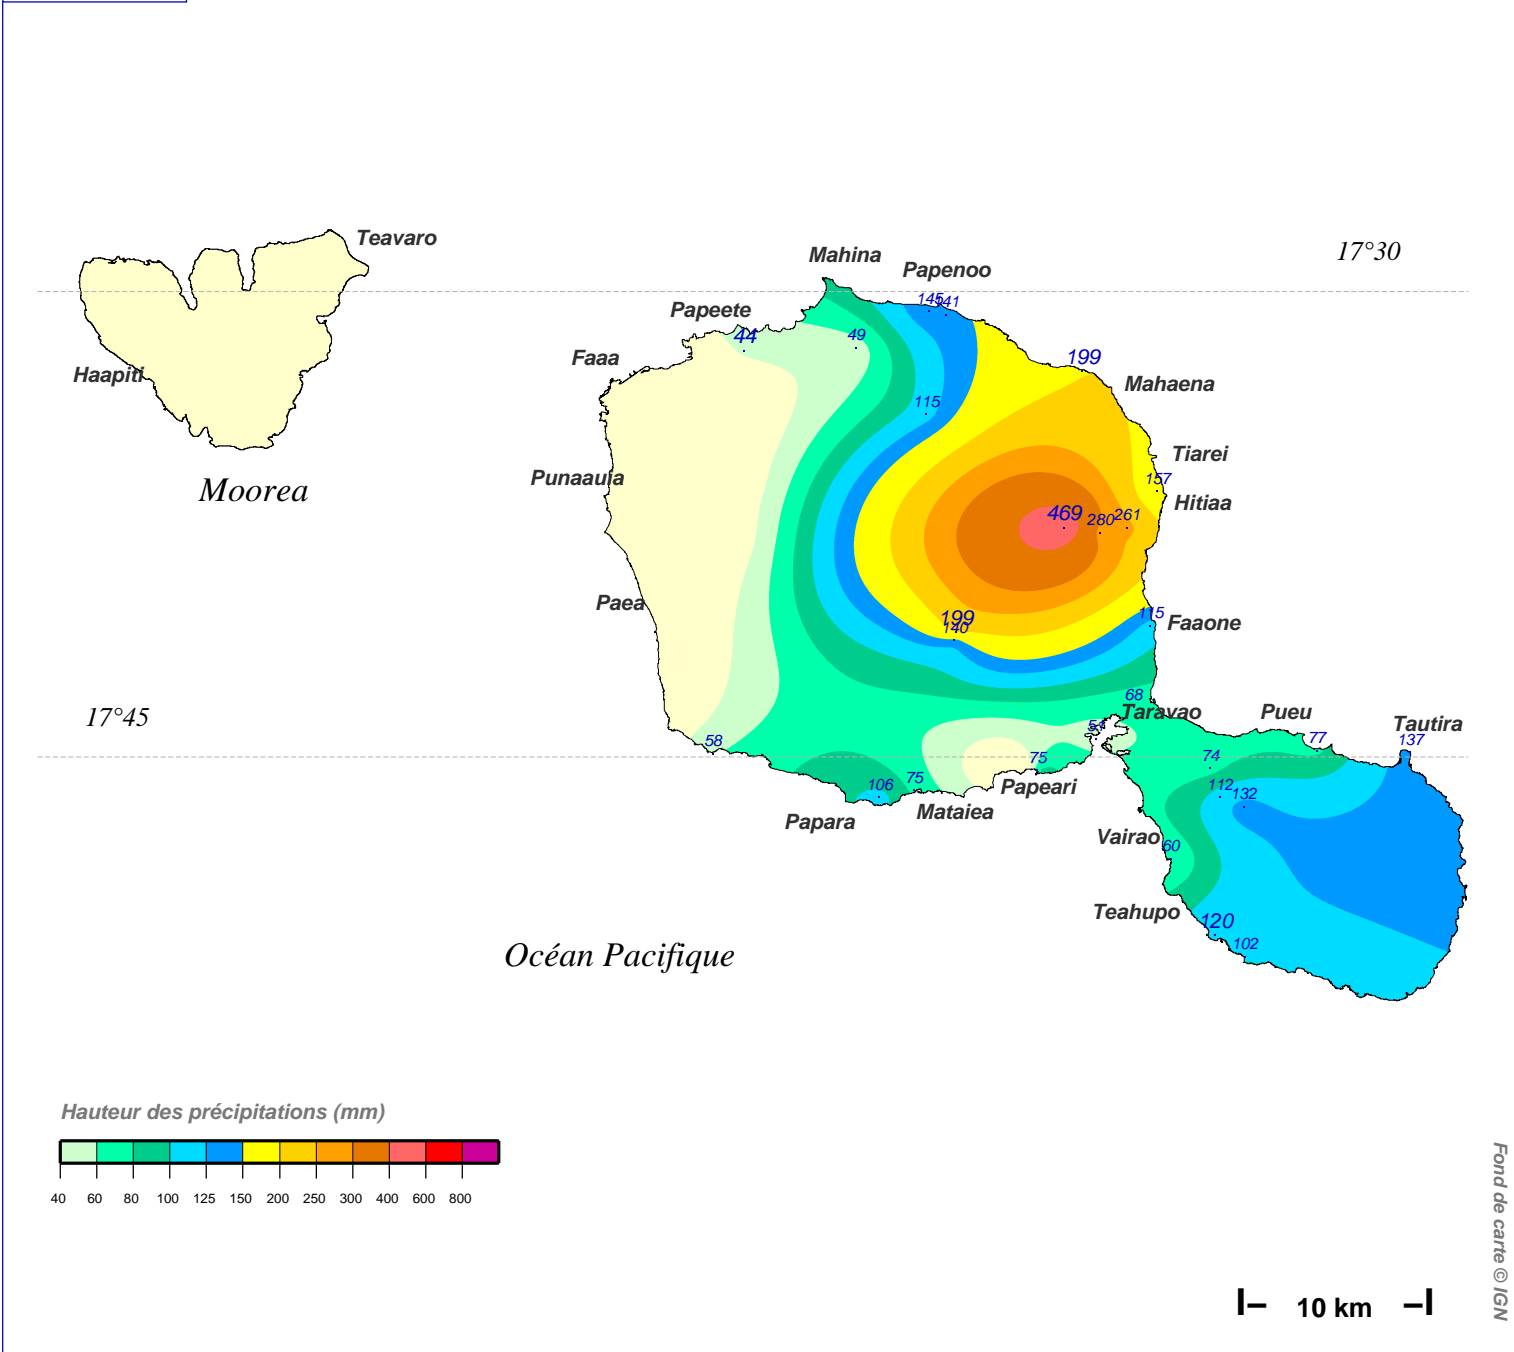

# Cumul pluviométrique (mm) – Episode de 2 jours

du 2 FEVRIER 1992 à 8 h au 4 FEVRIER 1992 à 8 h

N.B.: La réutilisation non commerciale de ce produit est autorisée, à condition qu'il ne soit pas altéré, et que sa source: METEO-FRANCE ainsi que sa date d'édition soient mentionnées.