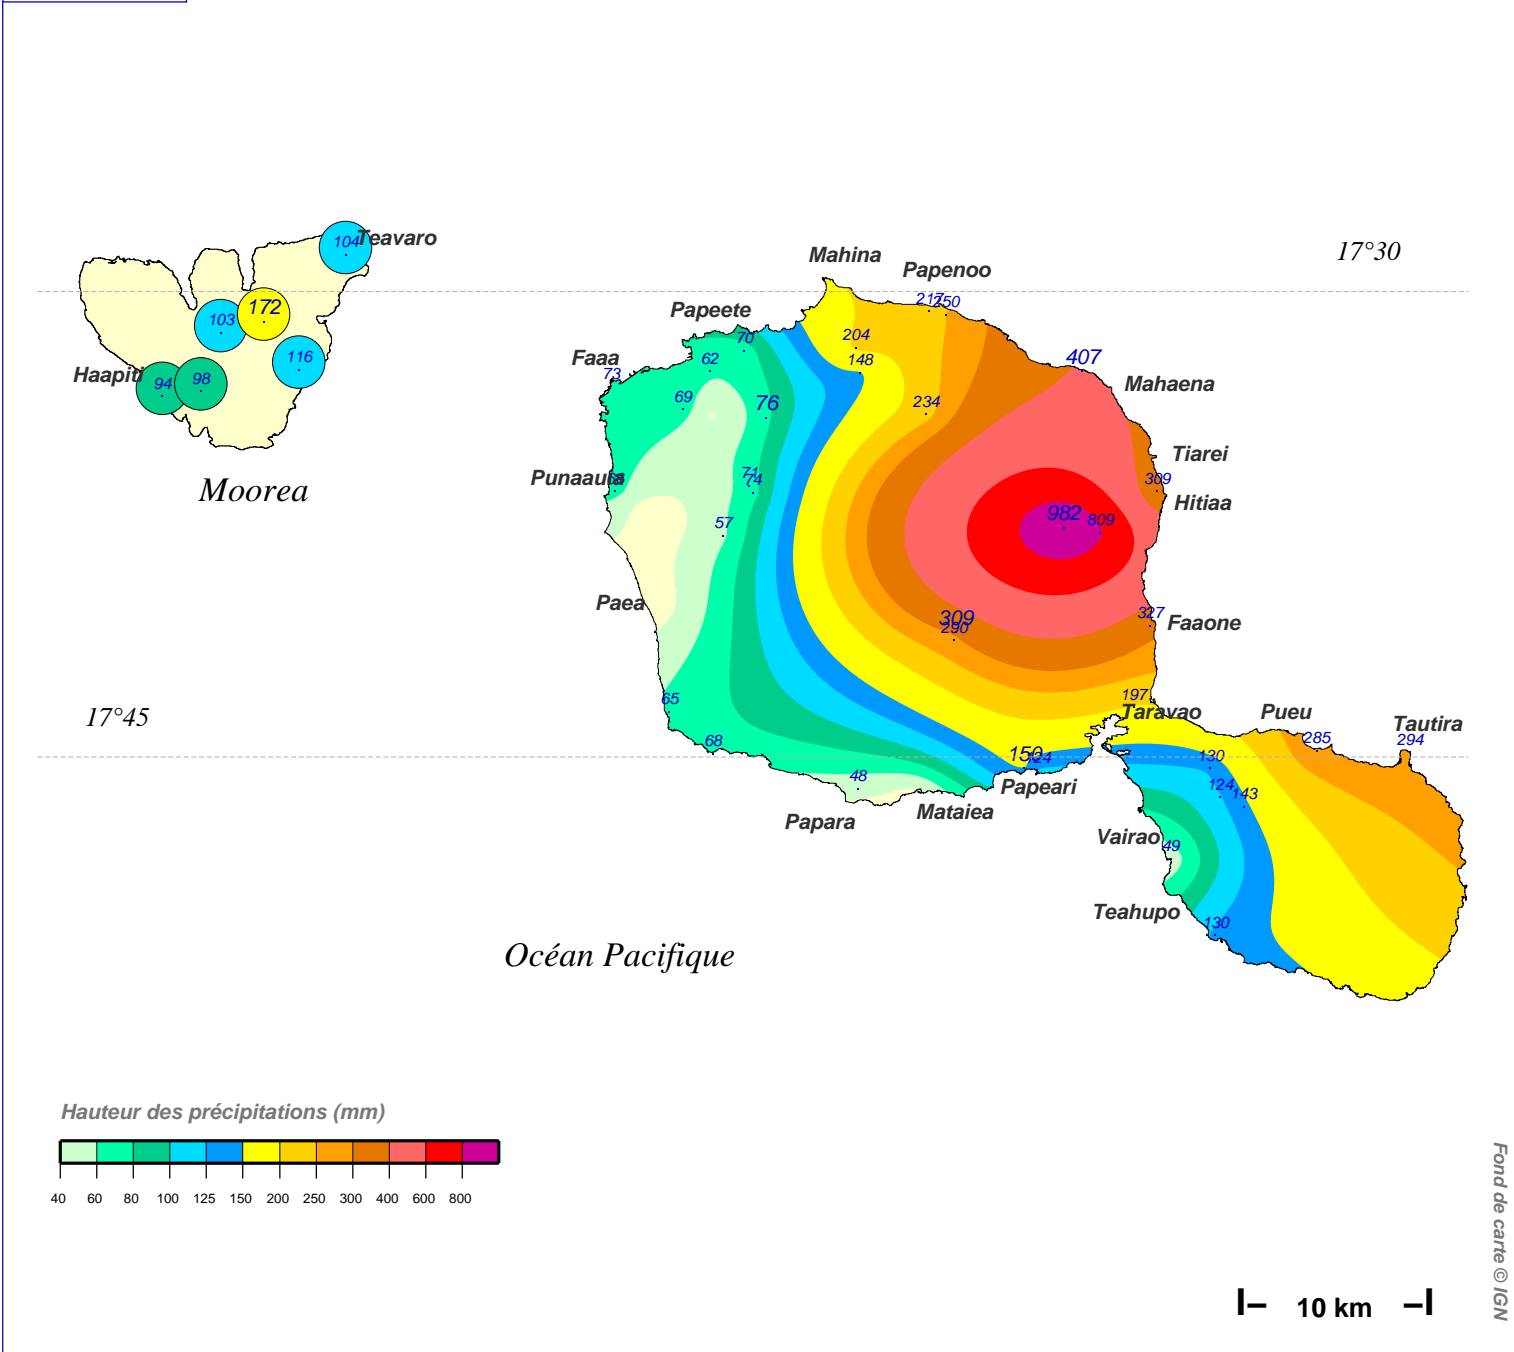

Cumul pluviométrique (mm) – Episode de 3 jours

du 21 JUIN 1993 à 6 h au 24 JUIN 1993 à 6 h

N.B.: La réutilisation non commerciale de ce produit est autorisée, à condition qu'il ne soit pas altéré, et que sa source: METEO-FRANCE ainsi que sa date d'édition soient mentionnées.