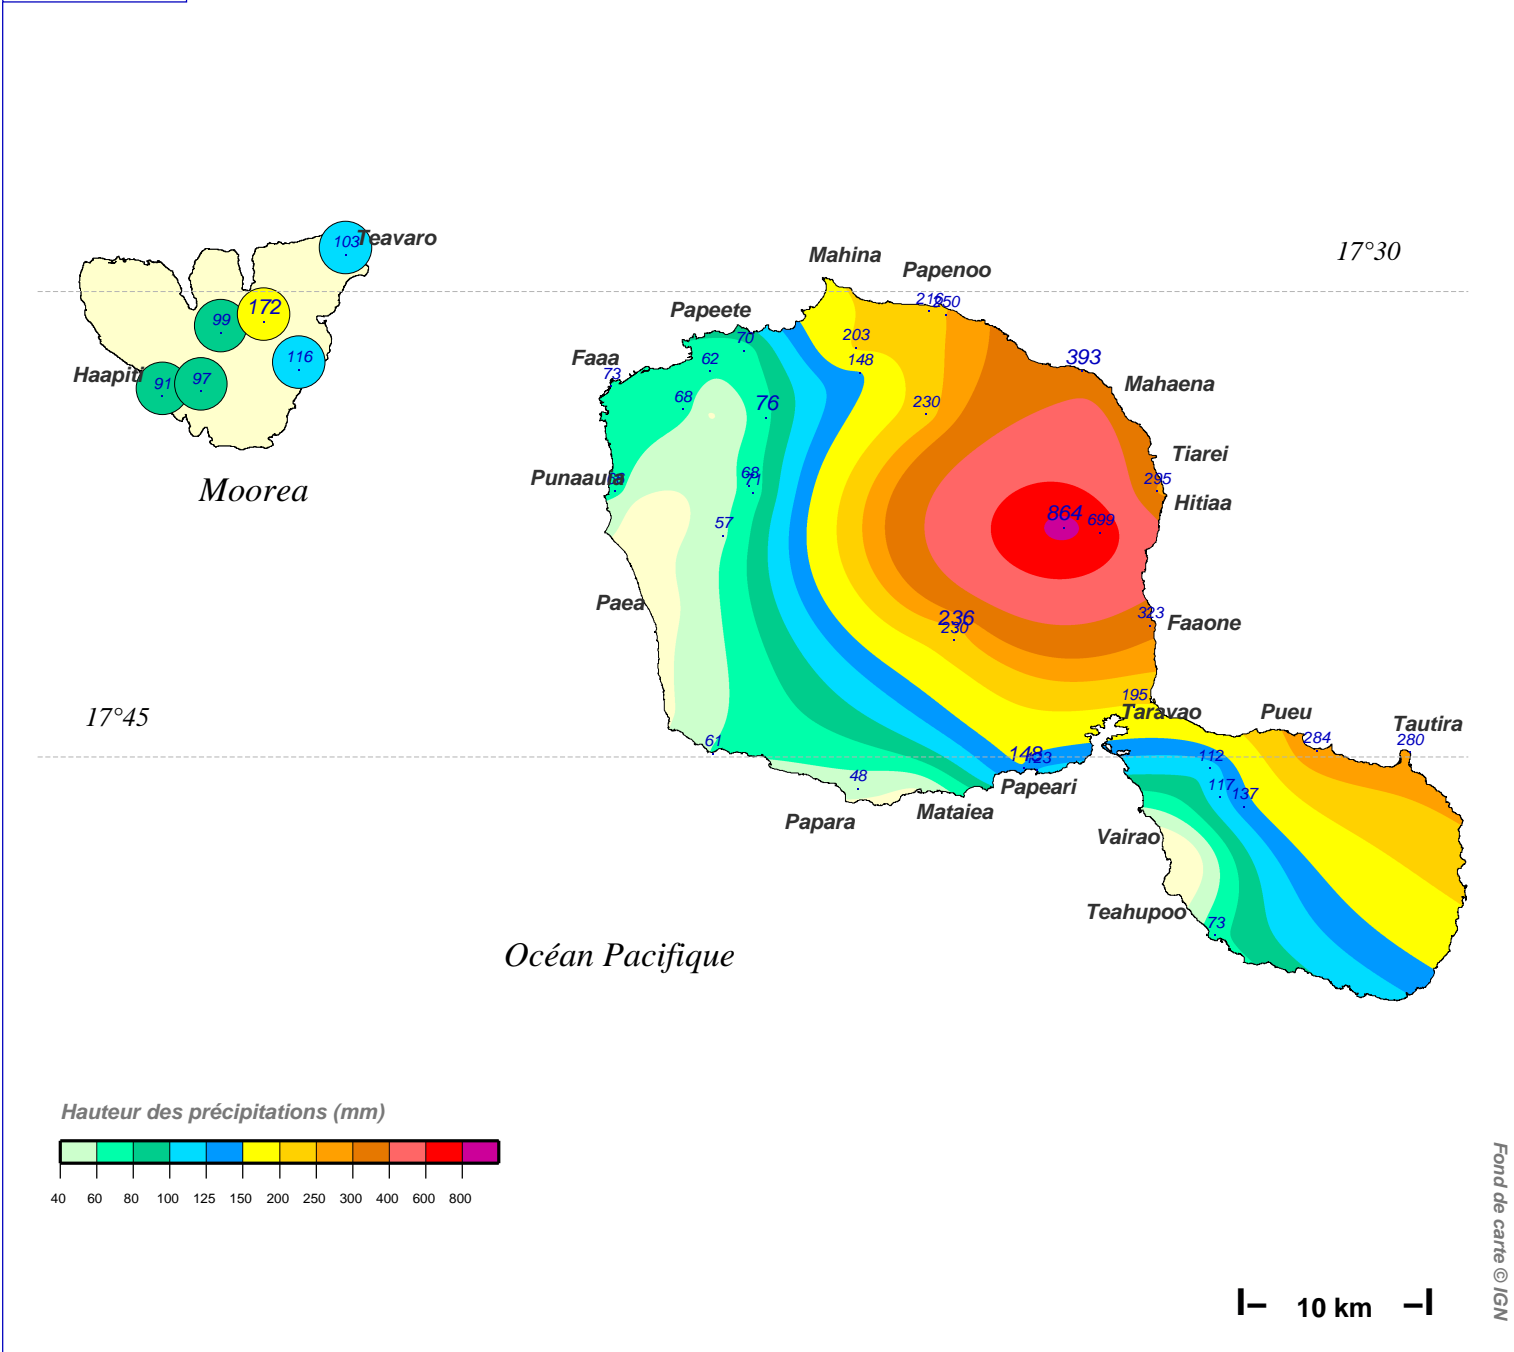

Cumul pluviométrique (mm) – Episode de 2 jours

du 22 JUIN 1993 à 8 h au 24 JUIN 1993 à 8 h

N.B.: La réutilisation non commerciale de ce produit est autorisée, à condition qu'il ne soit pas altéré, et que sa source: METEO-FRANCE ainsi que sa date d'édition soient mentionnées.