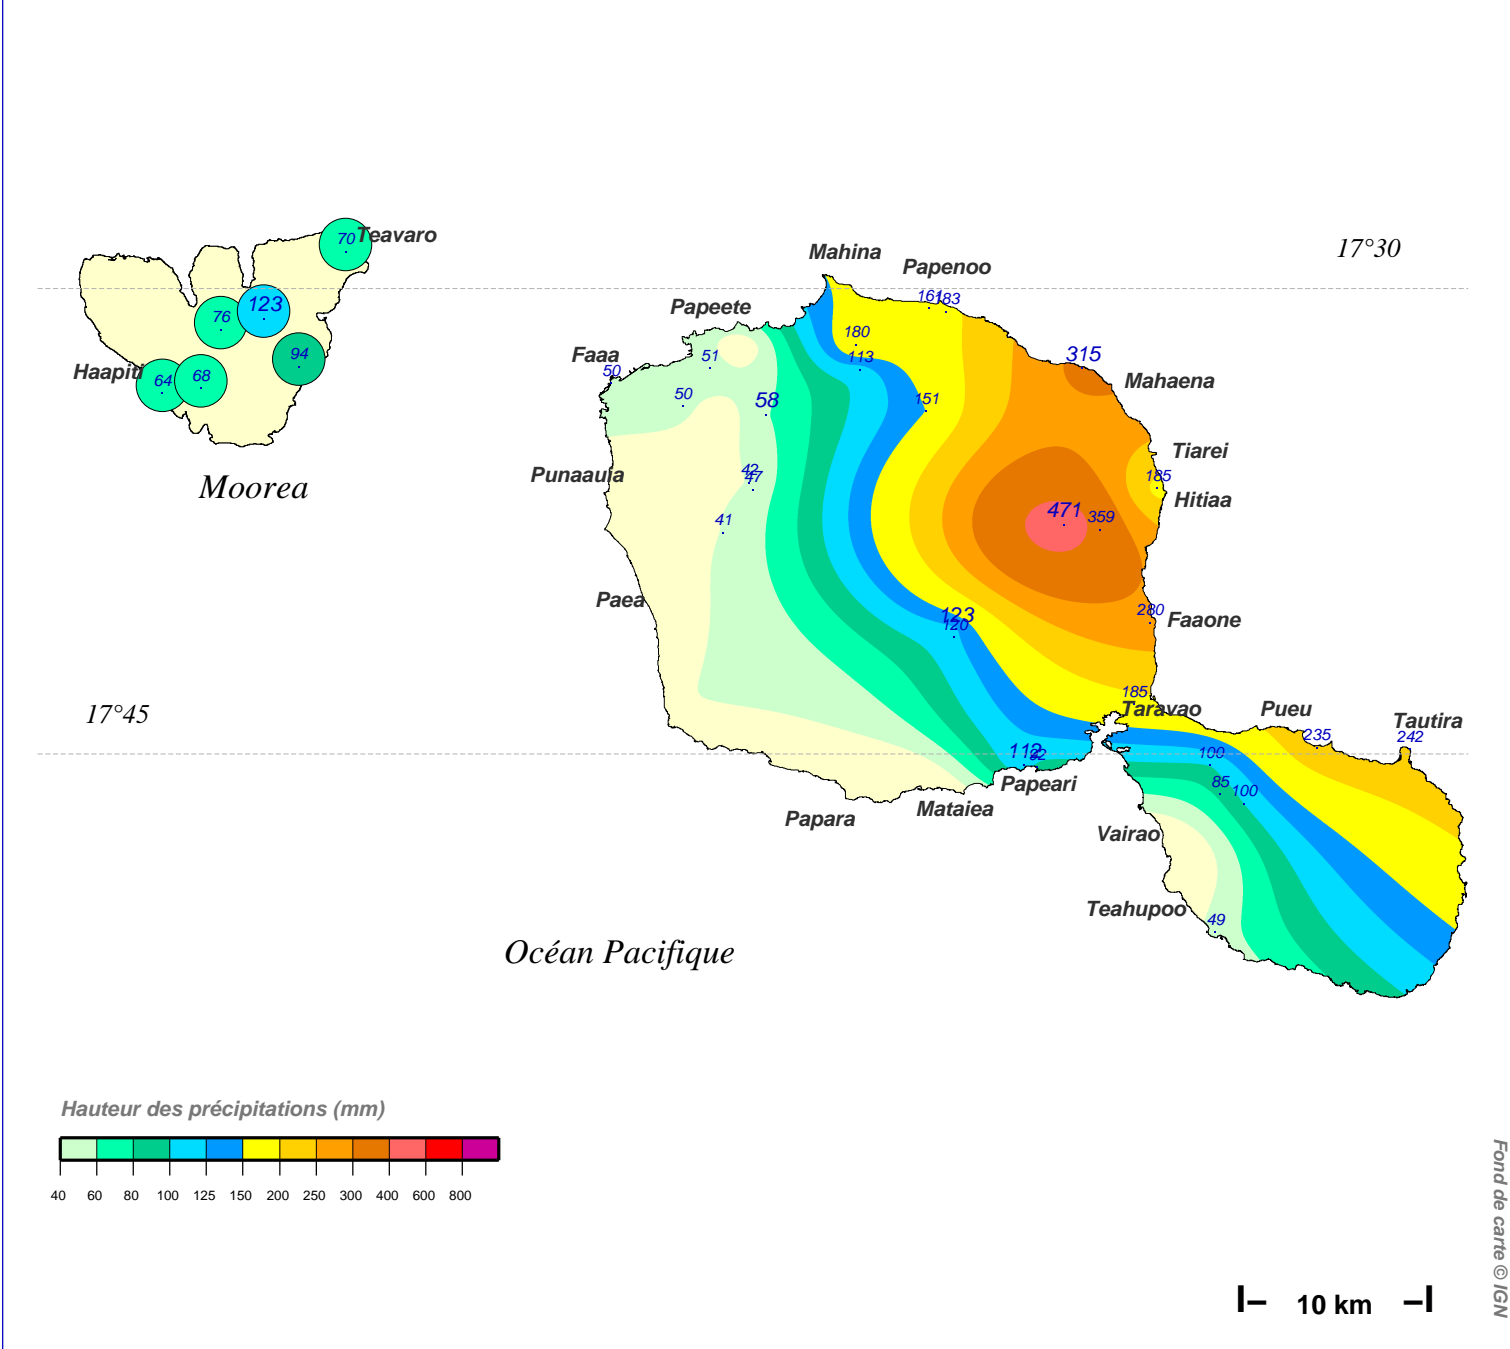

Quantité de pluie (mm) en 1 jour

du 23 JUIN 1993 à 8 h au 24 JUIN à 8 h

N.B.: La réutilisation non commerciale de ce produit est autorisée, à condition qu'il ne soit pas altéré, et que sa source: METEO-FRANCE ainsi que sa date d'édition soient mentionnées. Edité le : 20/04/2022