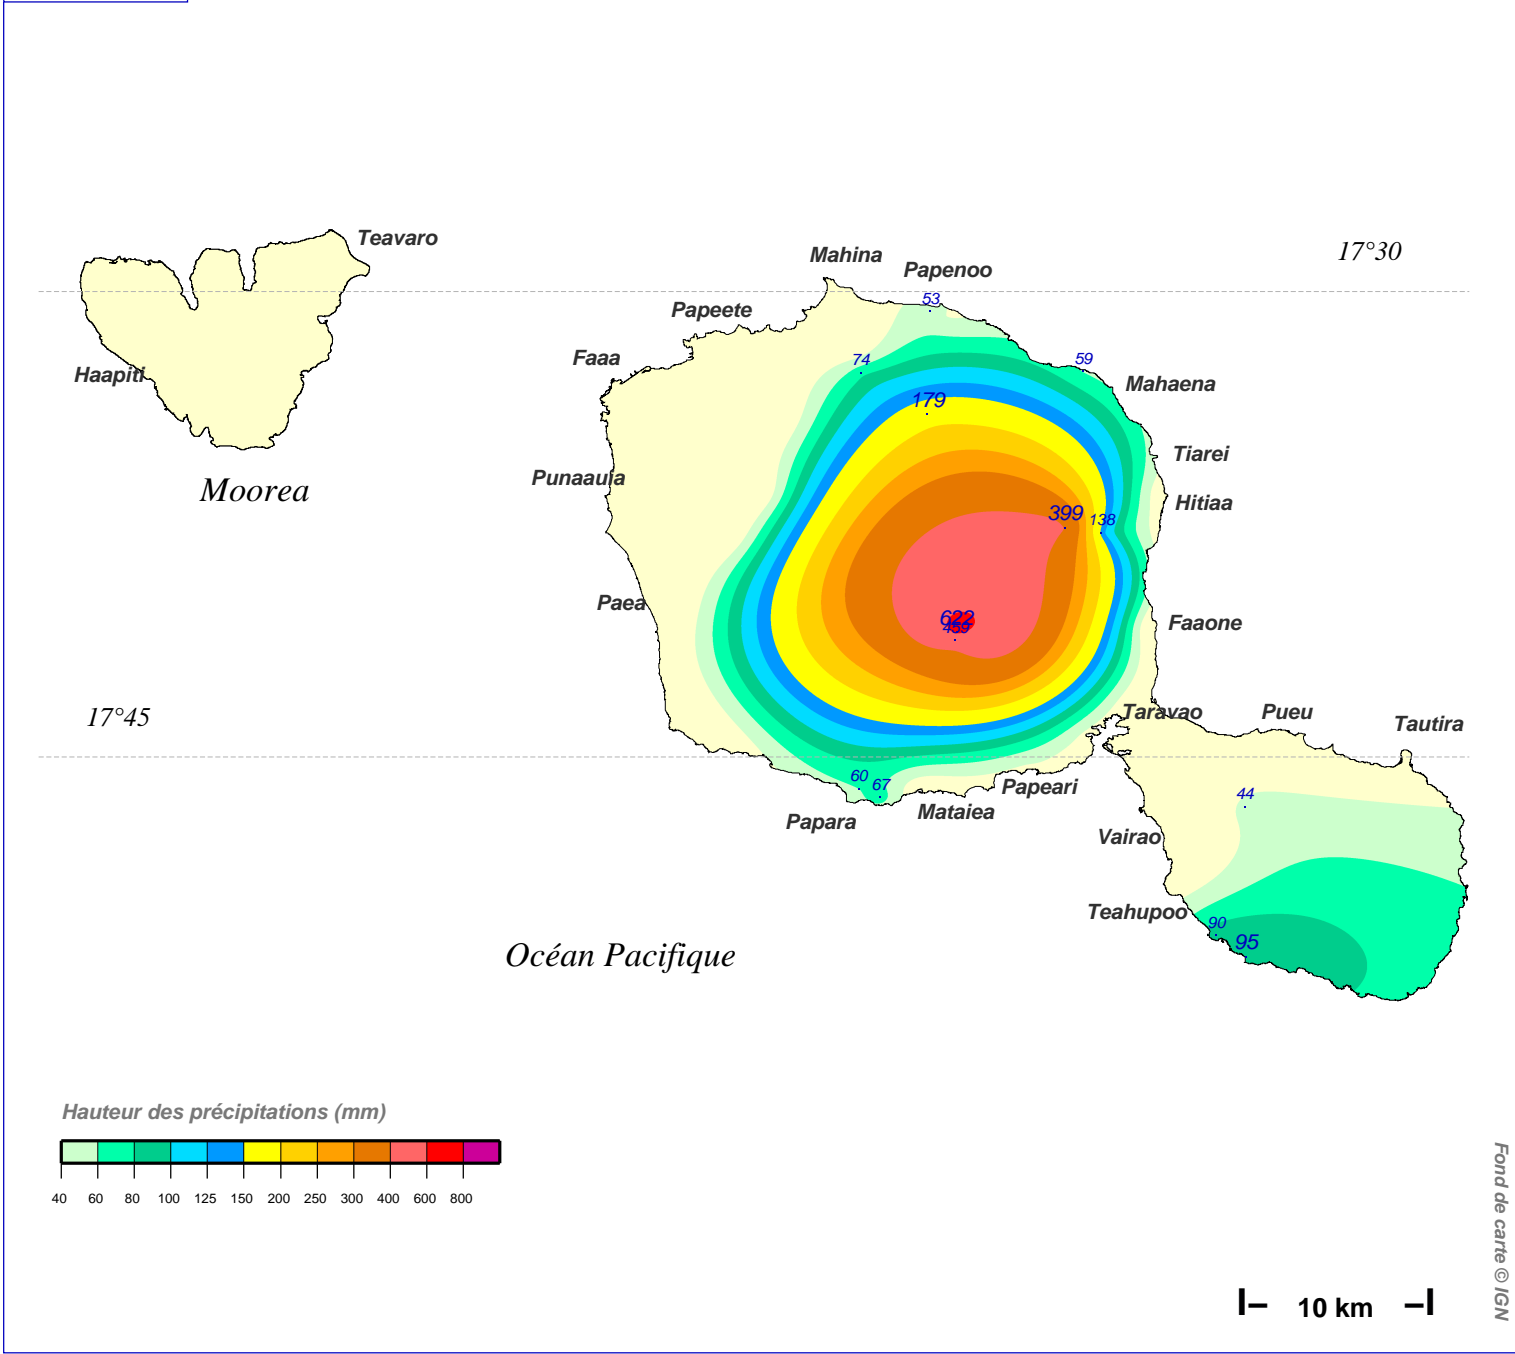

Cumul pluviométrique (mm) – Episode de 3 jours

du 6 JUILLET 1993 à 8 h au 9 JUILLET 1993 à 8 h

N.B.: La réutilisation non commerciale de ce produit est autorisée, à condition qu'il ne soit pas altéré, et que sa source: METEO-FRANCE ainsi que sa date d'édition soient mentionnées.