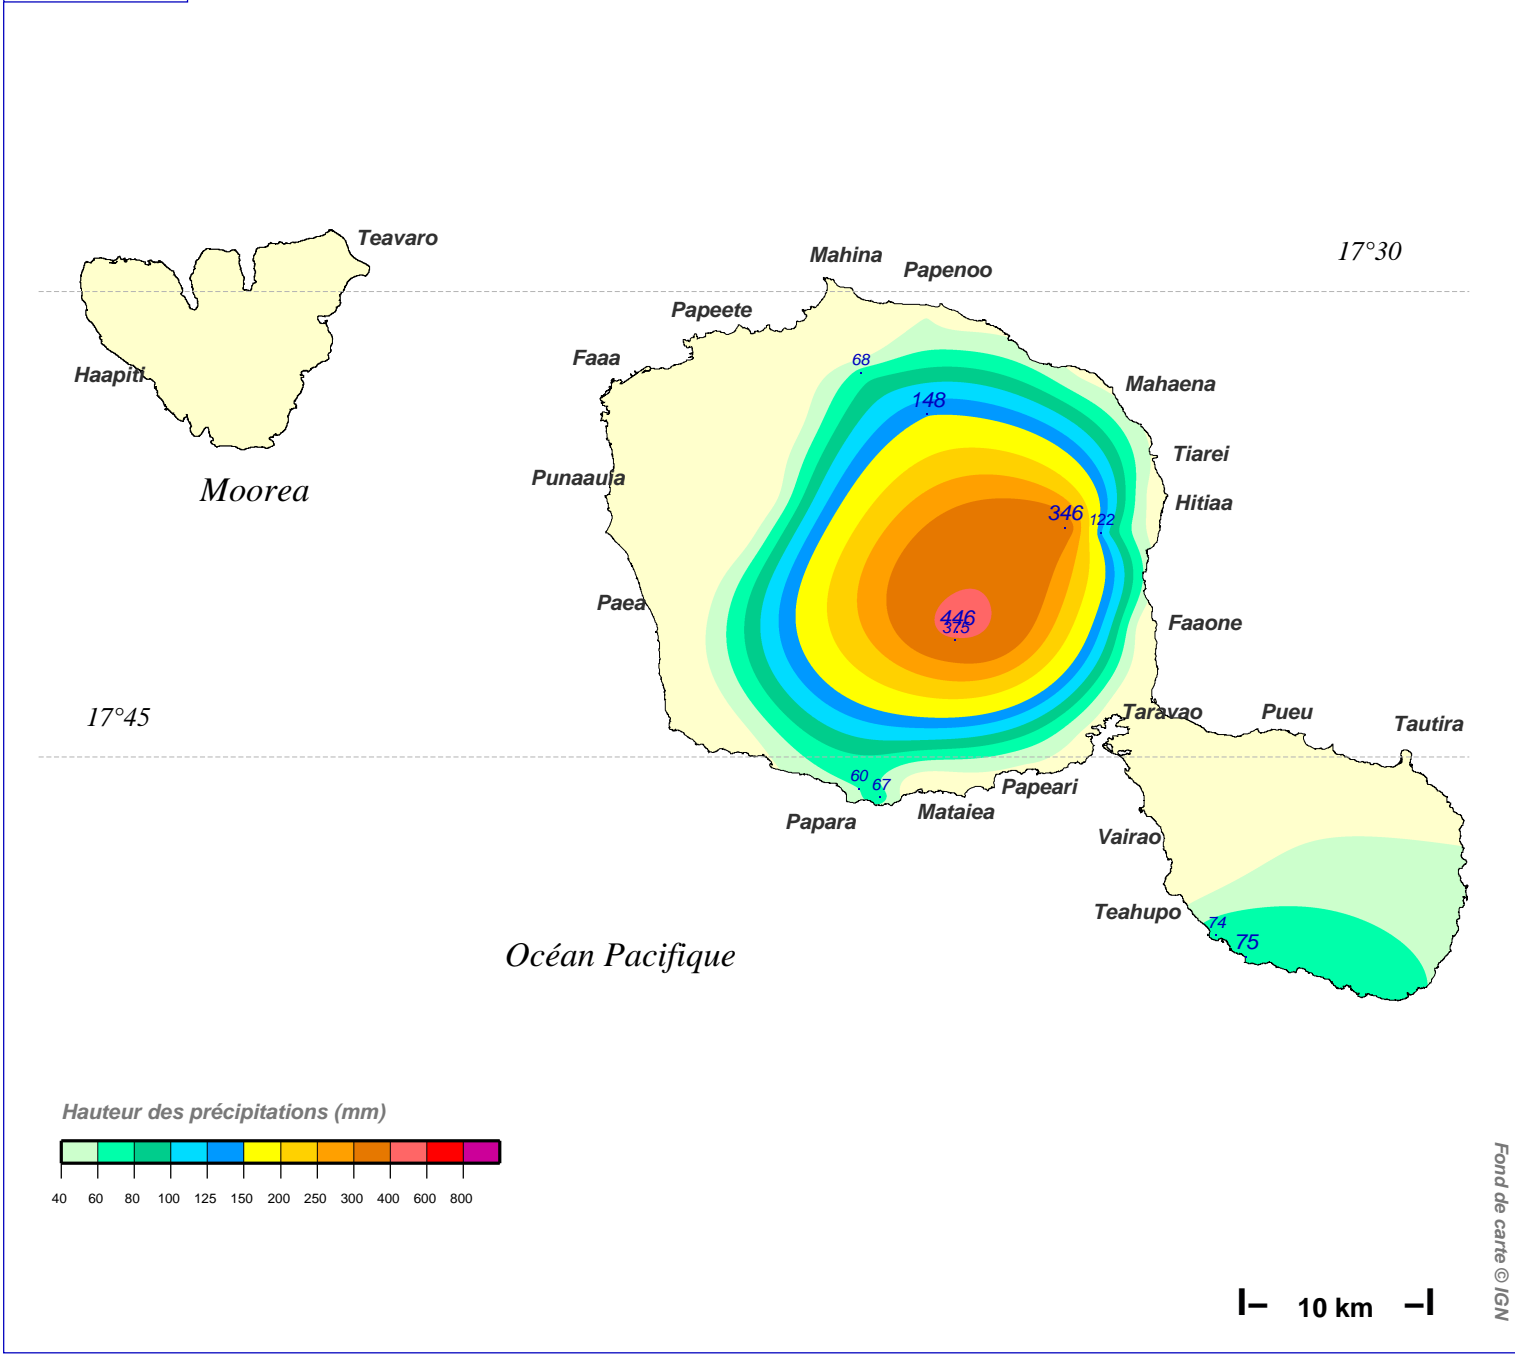

Cumul pluviométrique (mm) – Episode de 2 jours

du 7 JUILLET 1993 à 6 h au 9 JUILLET 1993 à 6 h

N.B.: La réutilisation non commerciale de ce produit est autorisée, à condition qu'il ne soit pas altéré, et que sa source: METEO-FRANCE ainsi que sa date d'édition soient mentionnées.