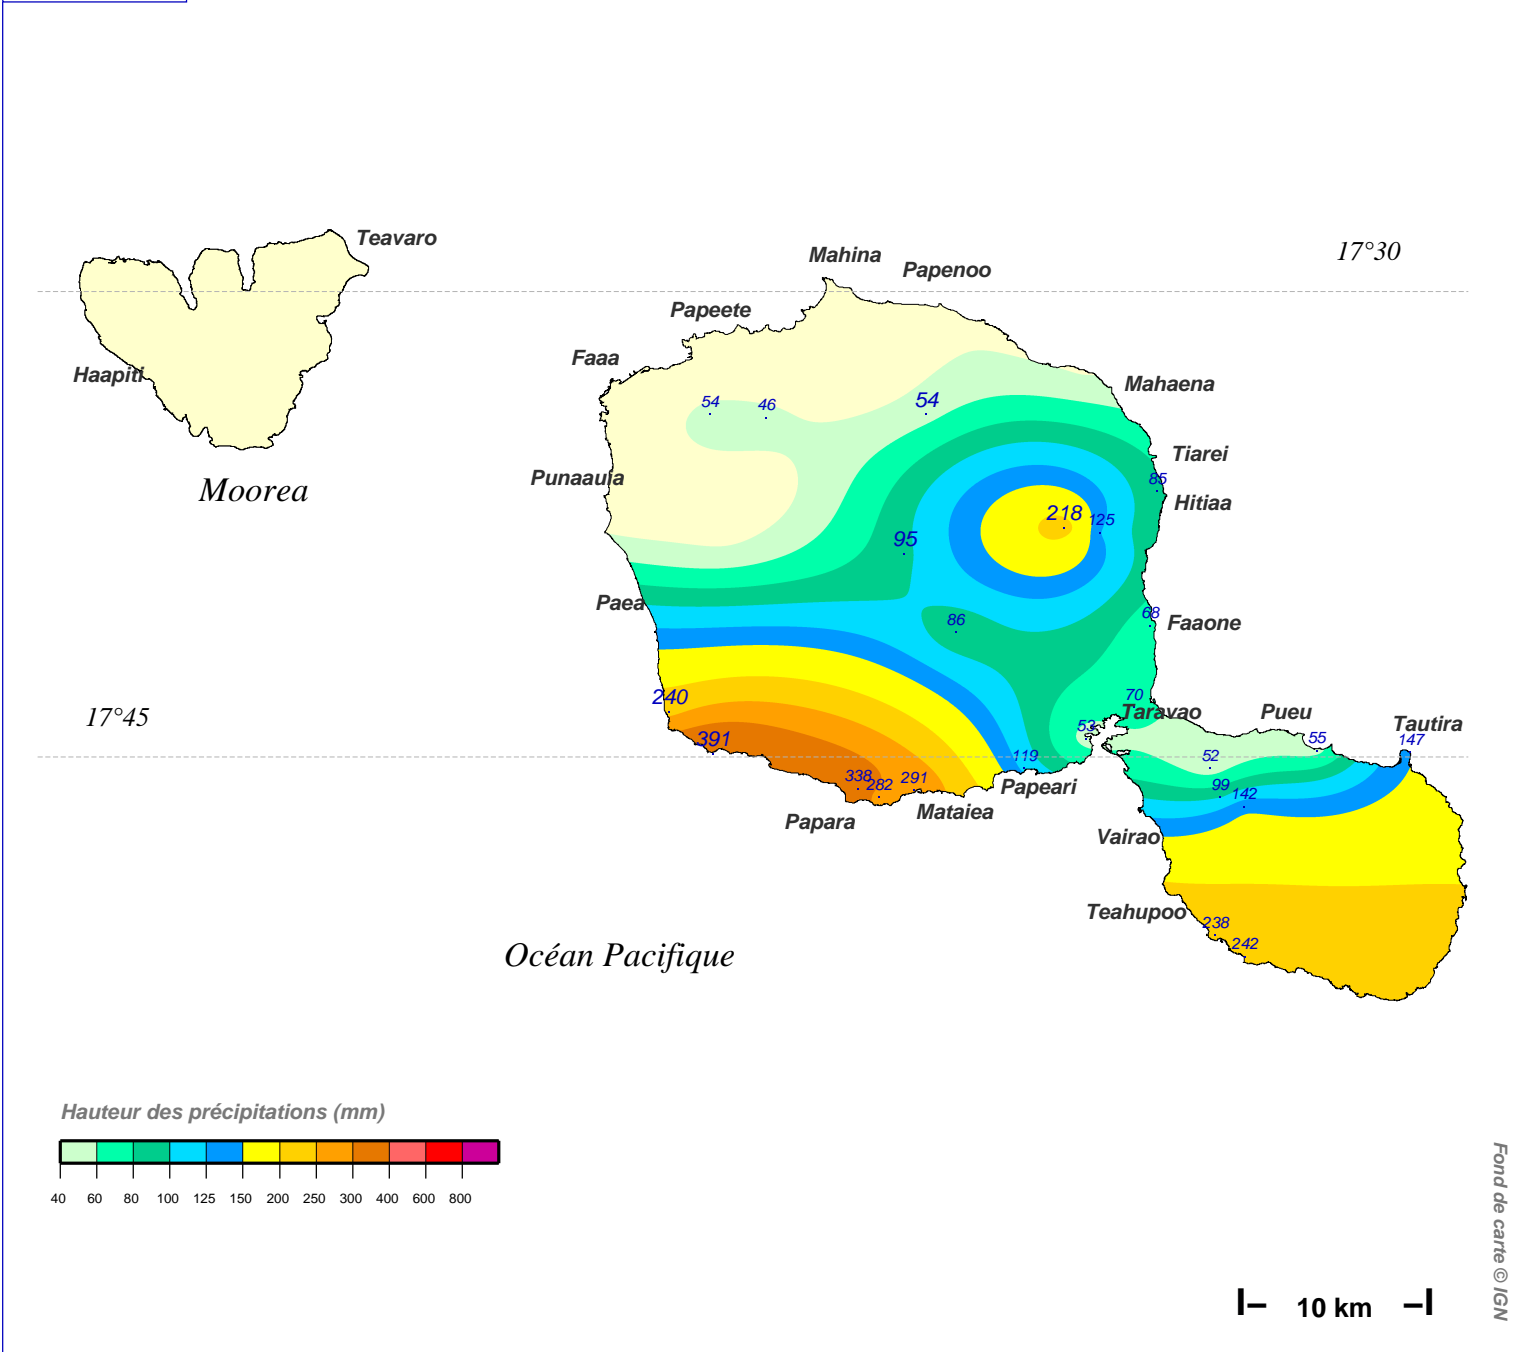

Cumul pluviométrique (mm) – Episode de 3 jours

du 10 JUIN 1994 à 8 h au 13 JUIN 1994 à 8 h

N.B.: La réutilisation non commerciale de ce produit est autorisée, à condition qu'il ne soit pas altéré, et que sa source: METEO-FRANCE ainsi que sa date d'édition soient mentionnées.