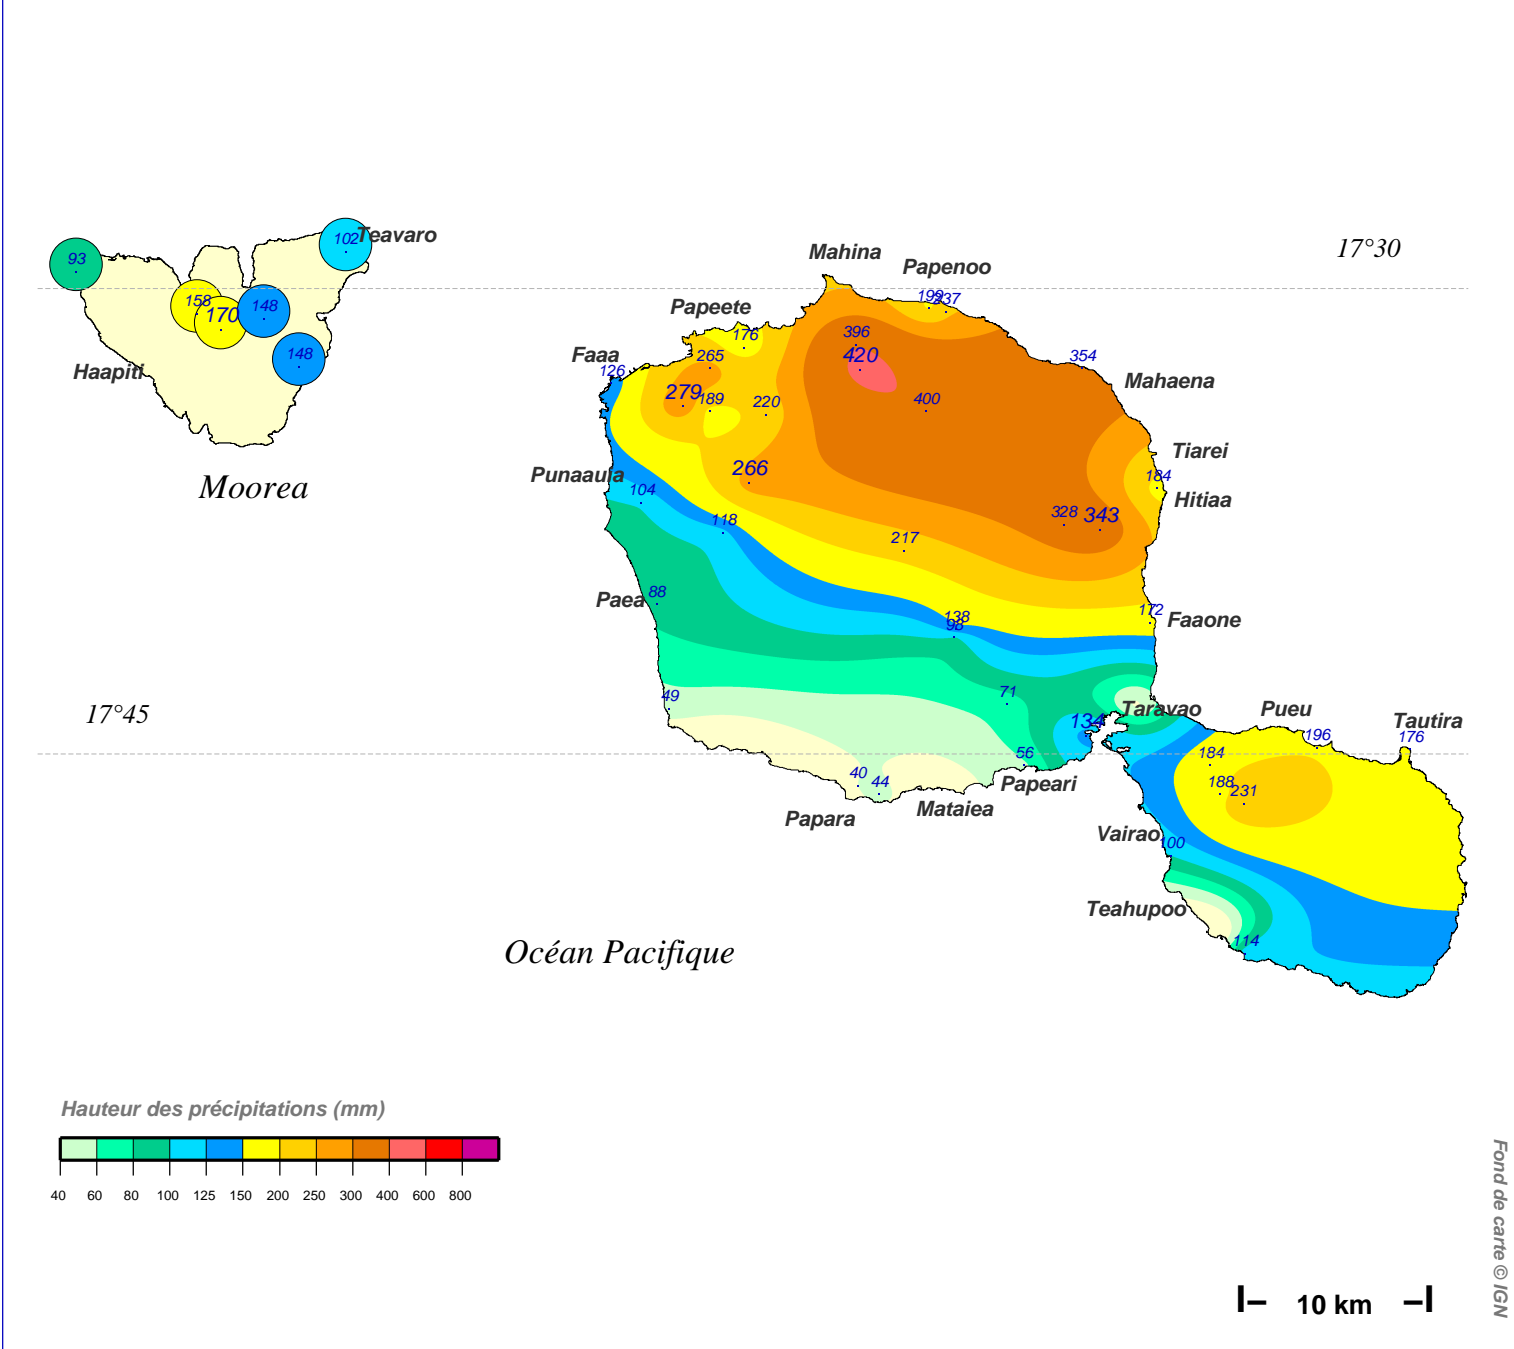

Quantité de pluie (mm) en 1 jour

du 7 FEVRIER 1995 à 8 h au 8 FEVRIER à 8 h

N.B.: La réutilisation non commerciale de ce produit est autorisée, à condition qu'il ne soit pas altéré, et que sa source: METEO-FRANCE ainsi que sa date d'édition soient mentionnées.