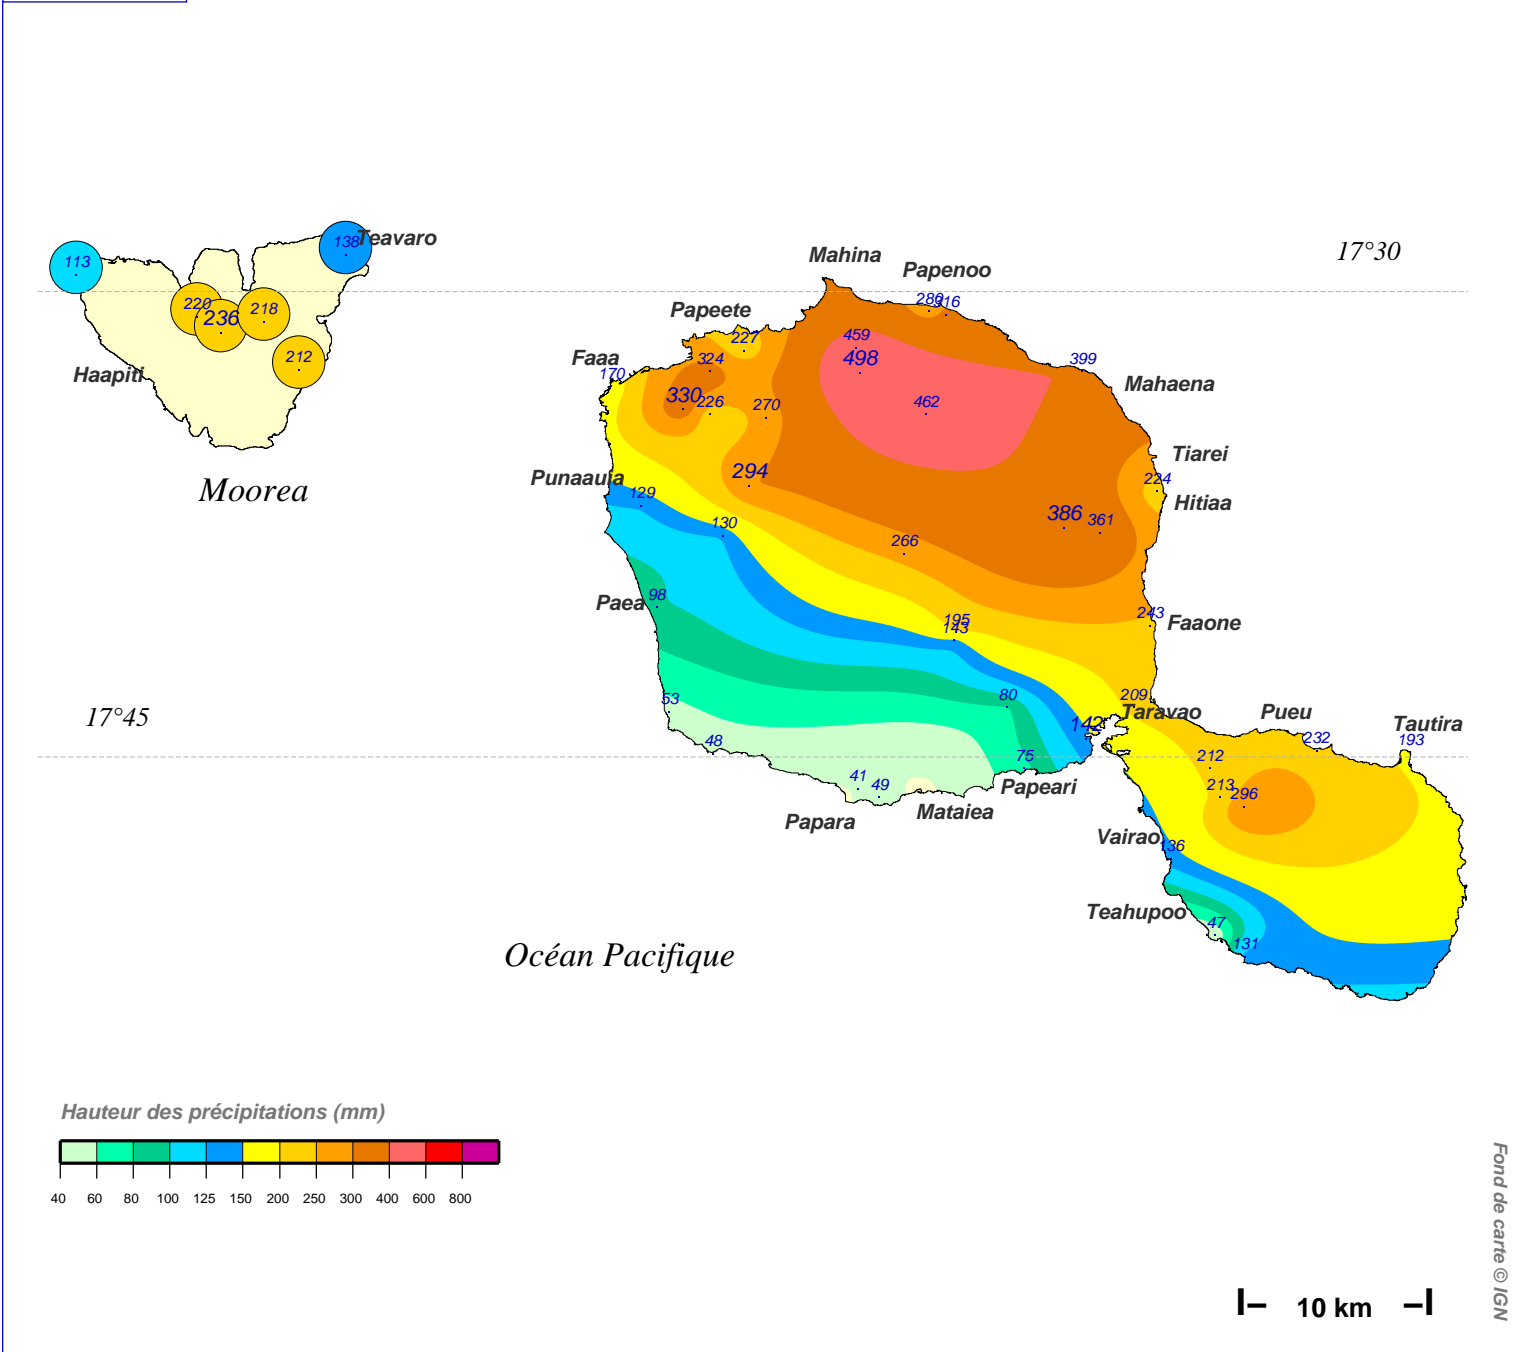

# Cumul pluviométrique (mm) – Episode de 2 jours

du 7 FEVRIER 1995 à 8 h au 9 FEVRIER 1995 à 8 h

N.B.: La réutilisation non commerciale de ce produit est autorisée, à condition qu'il ne soit pas altéré, et que sa source: METEO-FRANCE ainsi que sa date d'édition soient mentionnées.