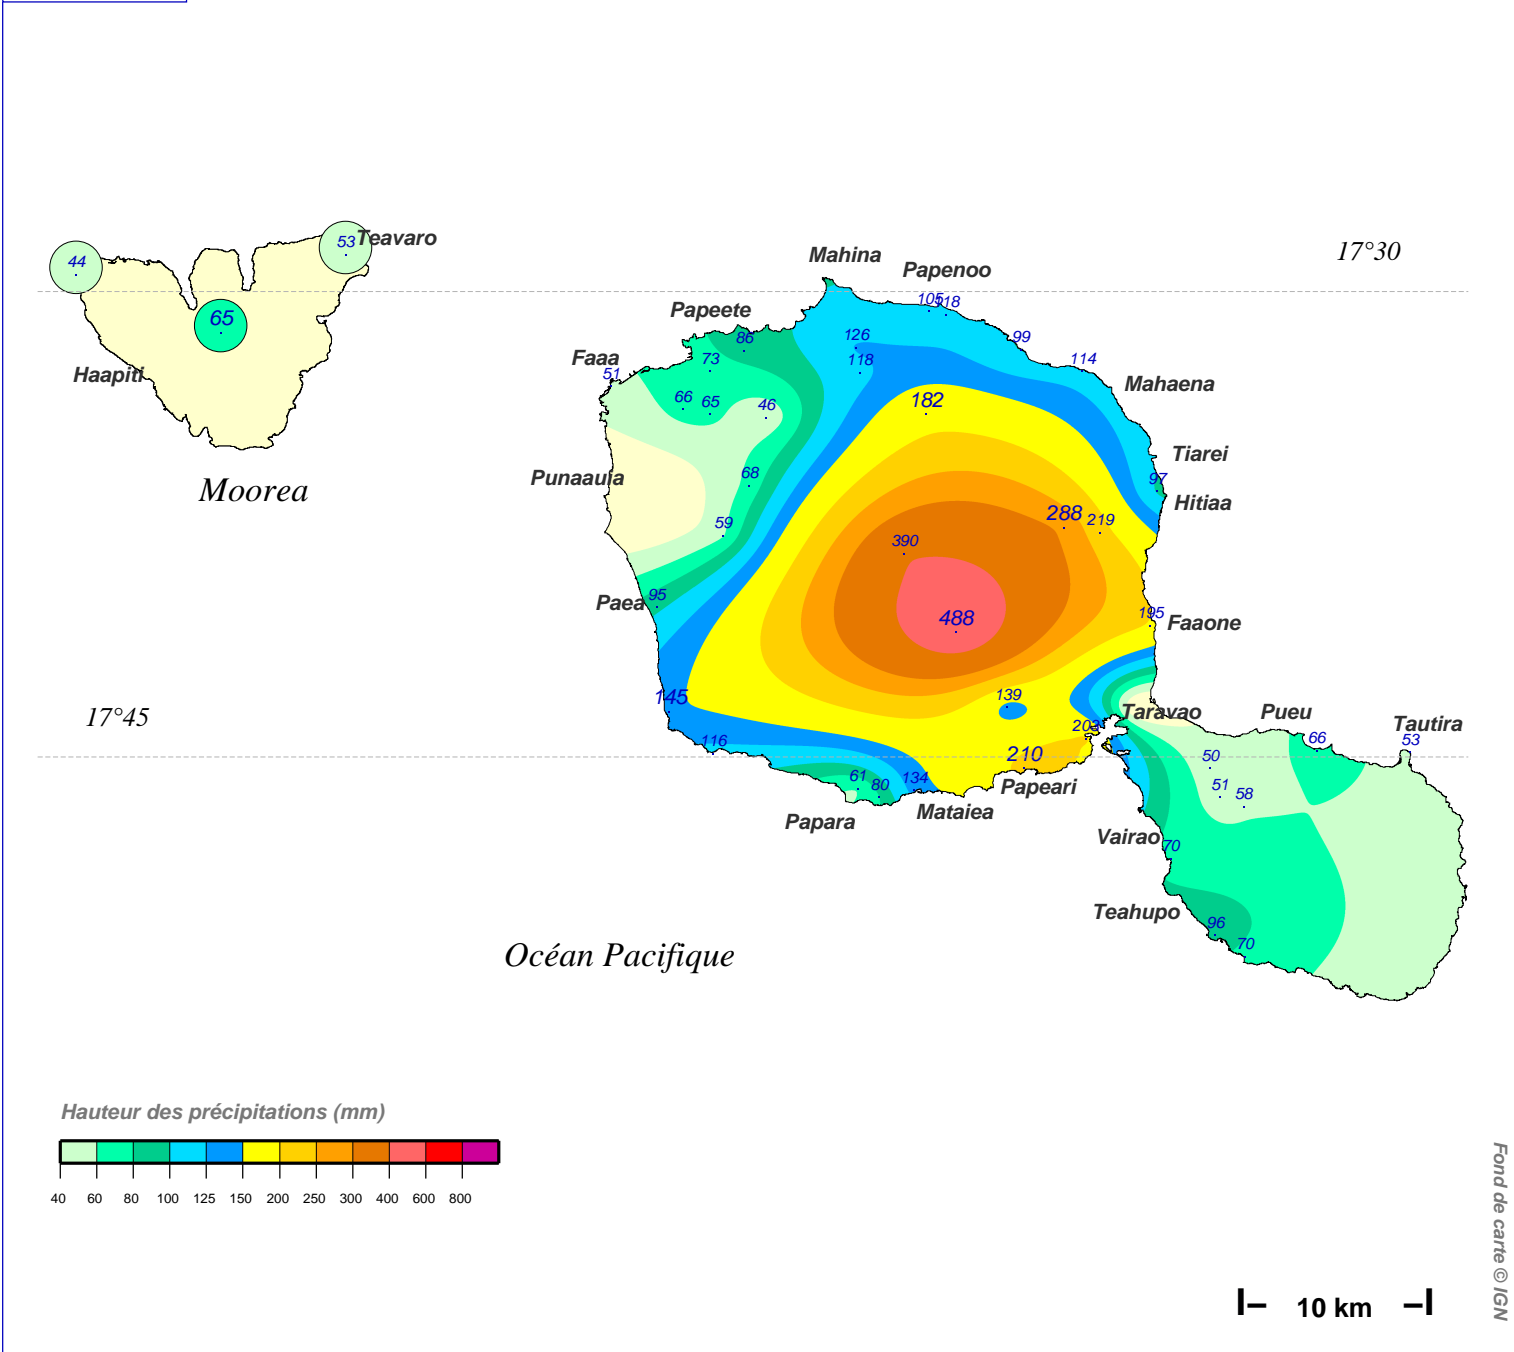

# Cumul pluviométrique (mm) – Episode de 2 jours

du 10 MAI 1995 à 6 h au 12 MAI 1995 à 6 h

N.B.: La réutilisation non commerciale de ce produit est autorisée, à condition qu'il ne soit pas altéré, et que sa source: METEO-FRANCE ainsi que sa date d'édition soient mentionnées.