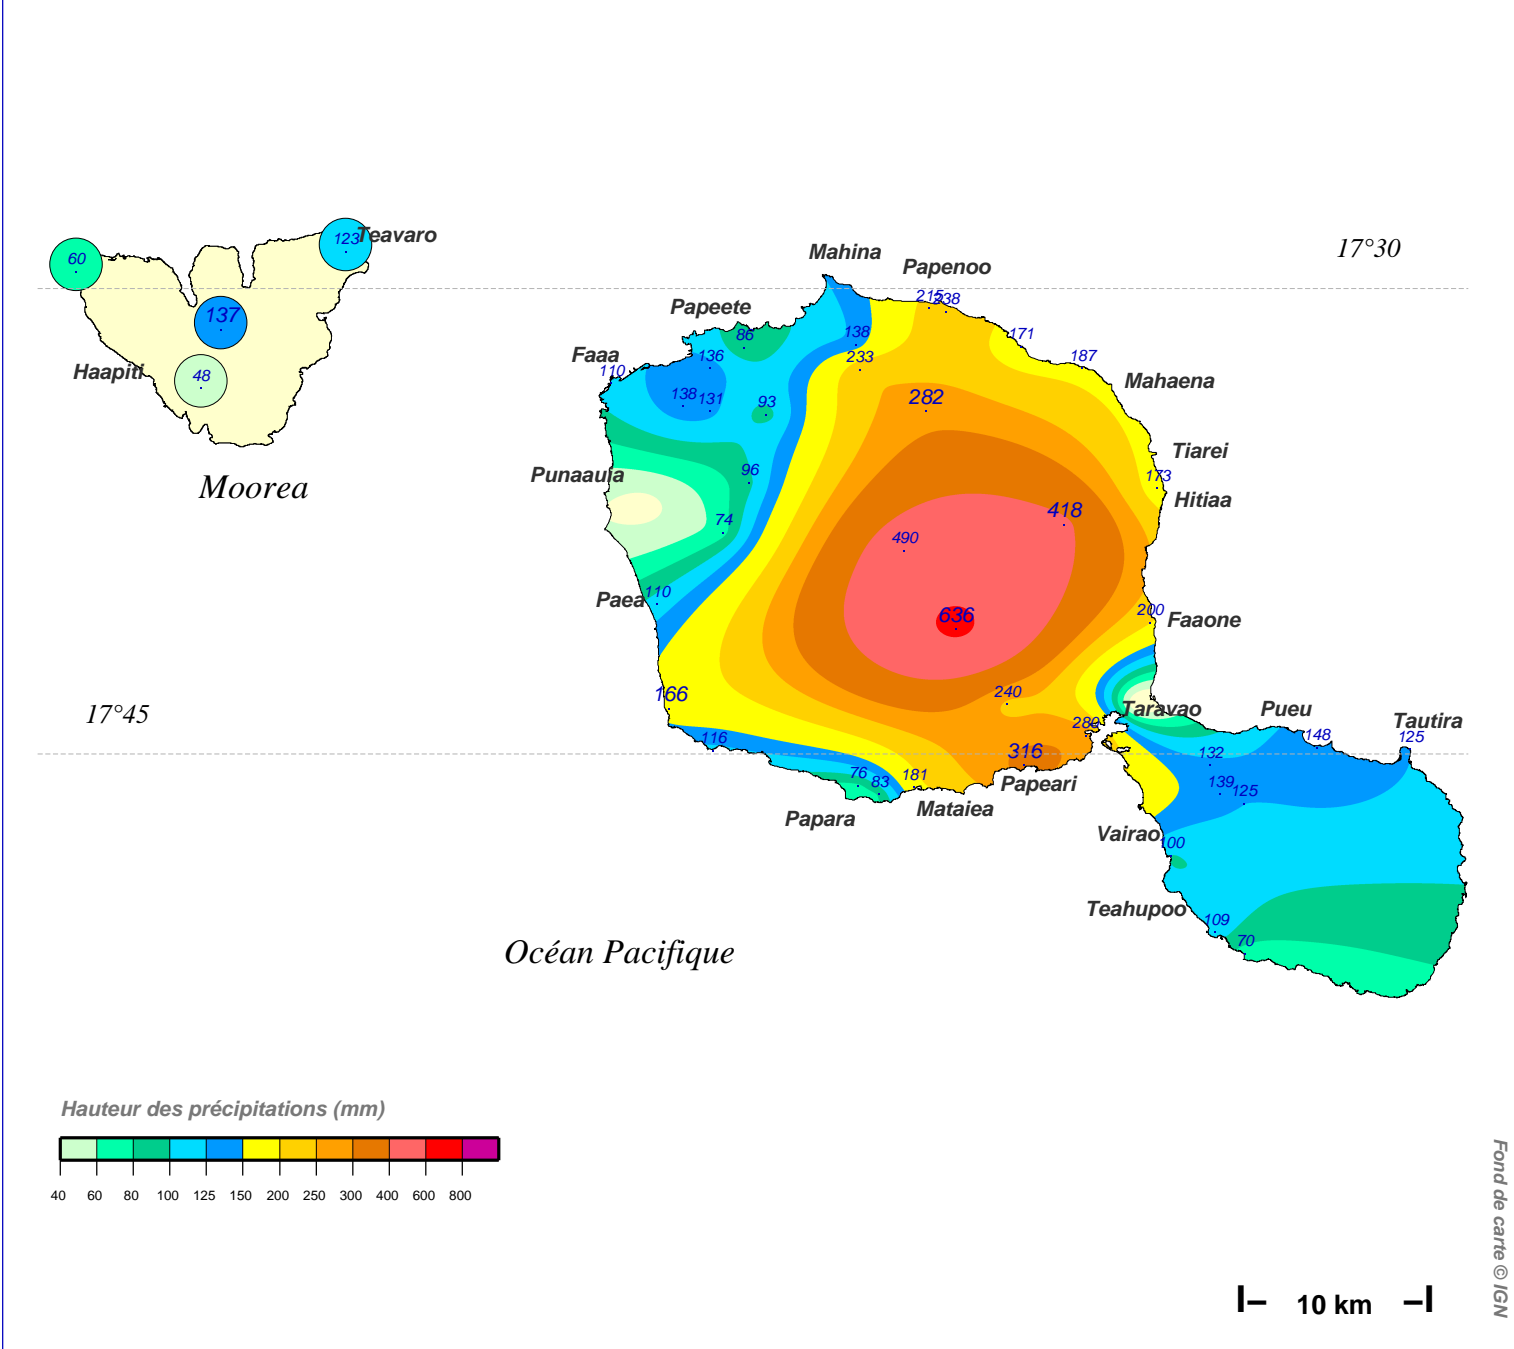

Cumul pluviométrique (mm) – Episode de 3 jours

du 10 MAI 1995 à 8 h au 13 MAI 1995 à 8 h

N.B.: La réutilisation non commerciale de ce produit est autorisée, à condition qu'il ne soit pas altéré, et que sa source: METEO-FRANCE ainsi que sa date d'édition soient mentionnées.