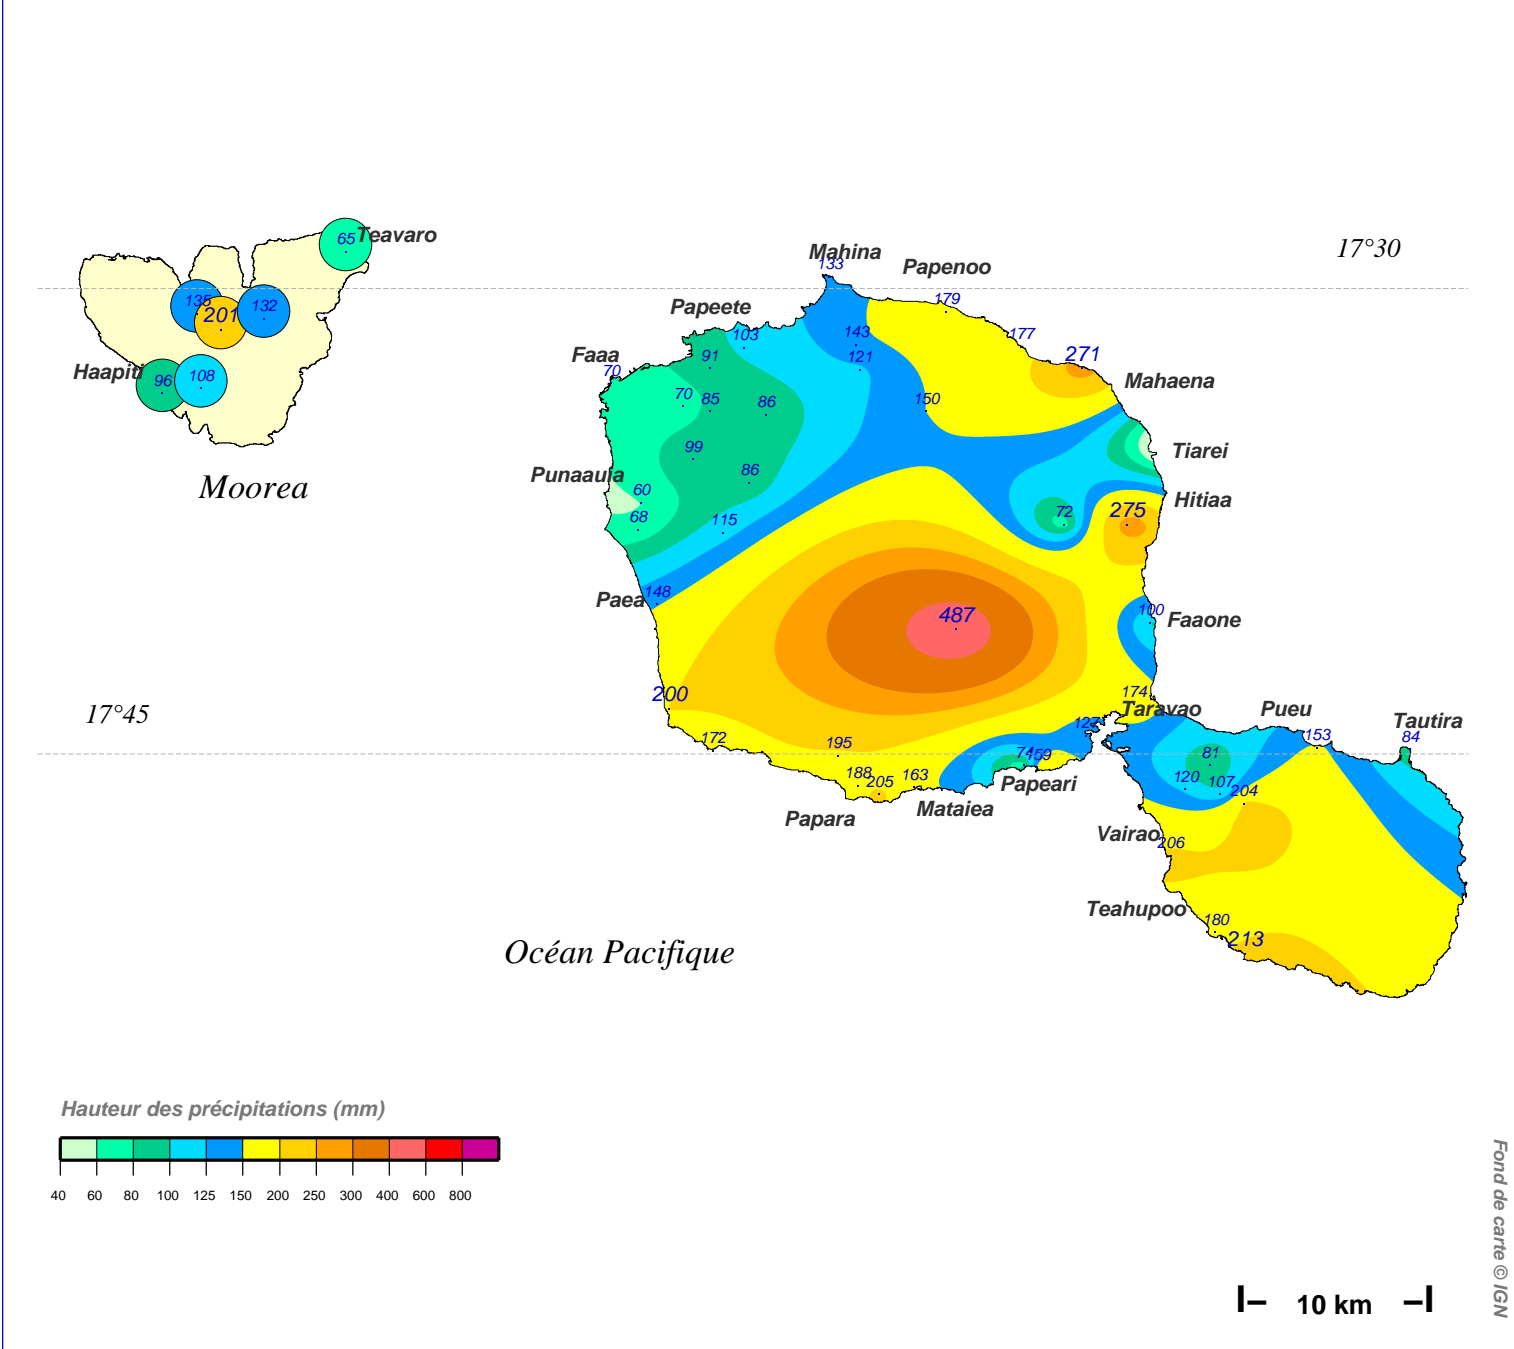

Quantité de pluie (mm) en 1 jour

du 29 JANVIER 1998 à 8 h au 30 JANVIER à 8 h

Dépression tropicale : Ursula

N.B.: La réutilisation non commerciale de ce produit est autorisée, à condition qu'il ne soit pas altéré, et que sa source: METEO-FRANCE ainsi que sa date d'édition soient mentionnées.