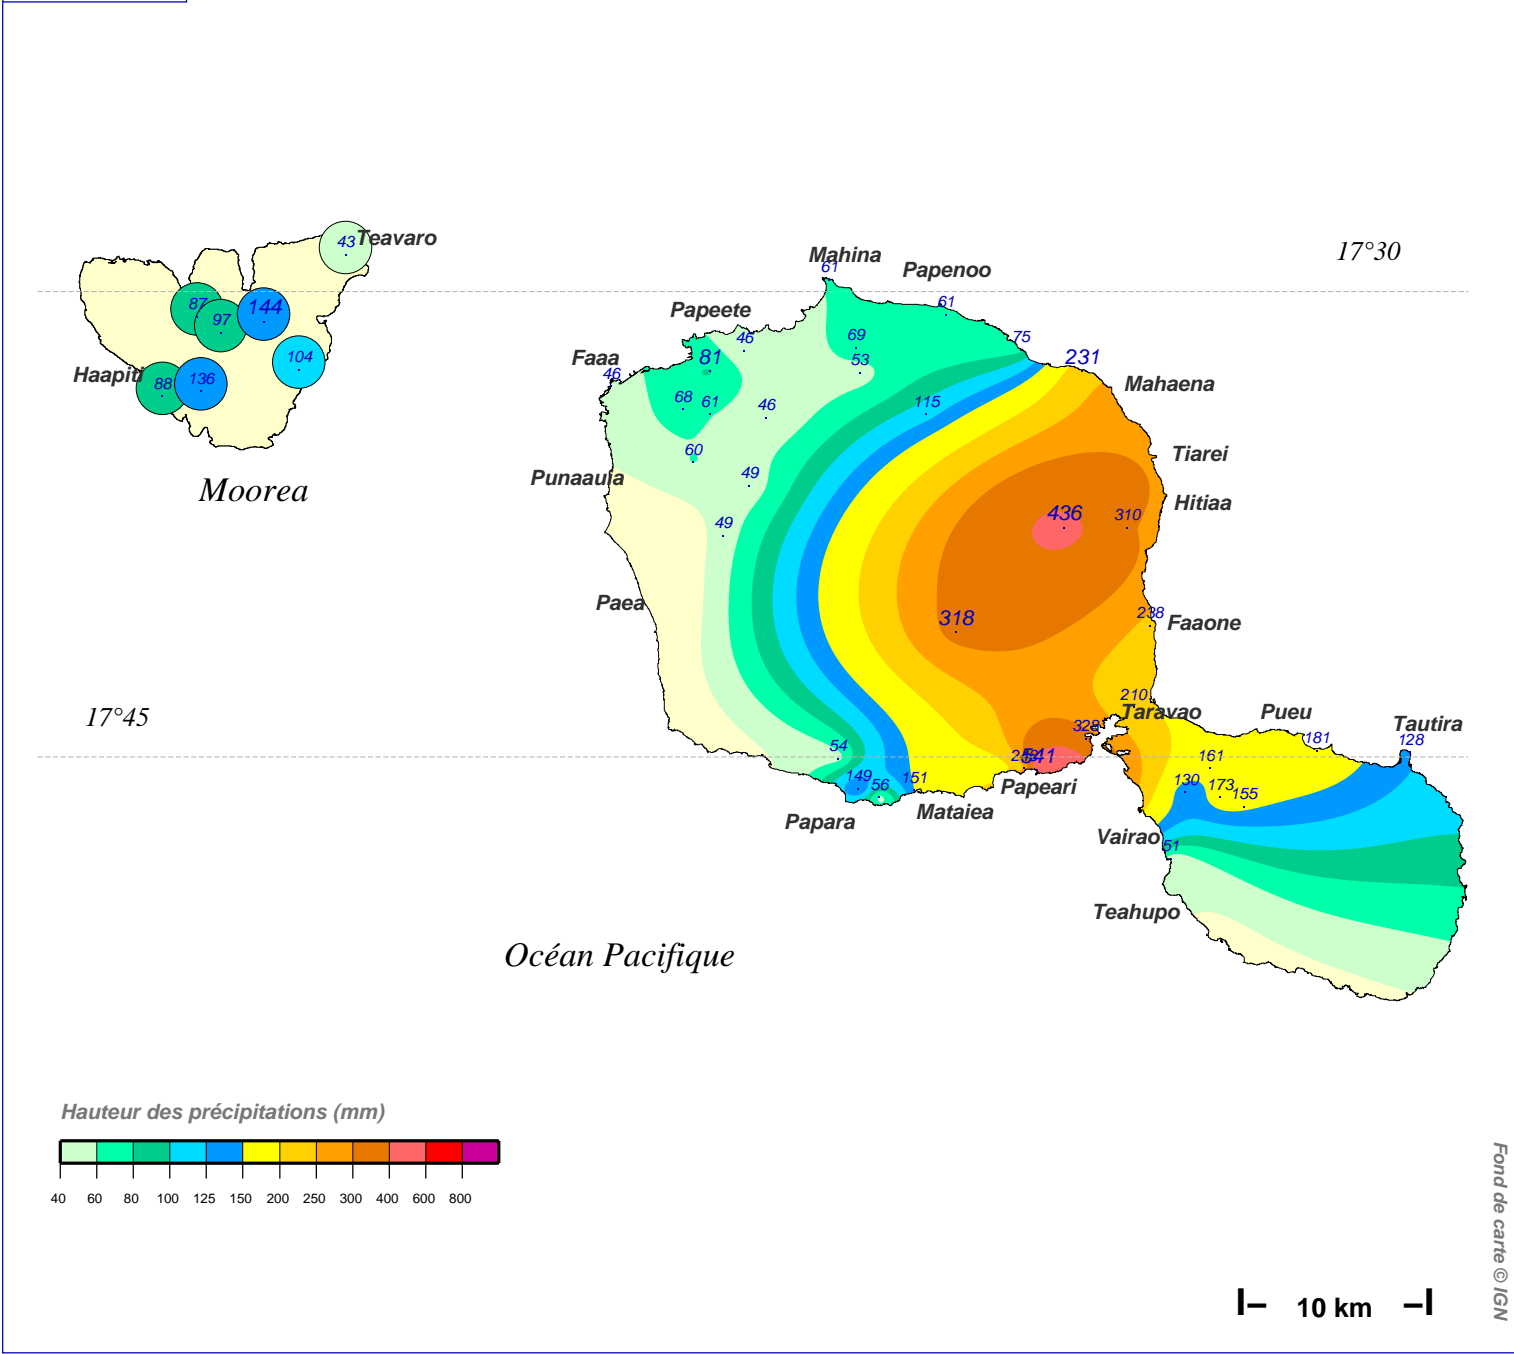

Cumul pluviométrique (mm) – Episode de 3 jours

du 3 FEVRIER 1998 à 6 h au 6 FEVRIER 1998 à 6 h

N.B.: La réutilisation non commerciale de ce produit est autorisée, à condition qu'il ne soit pas altéré, et que sa source: METEO-FRANCE ainsi que sa date d'édition soient mentionnées.