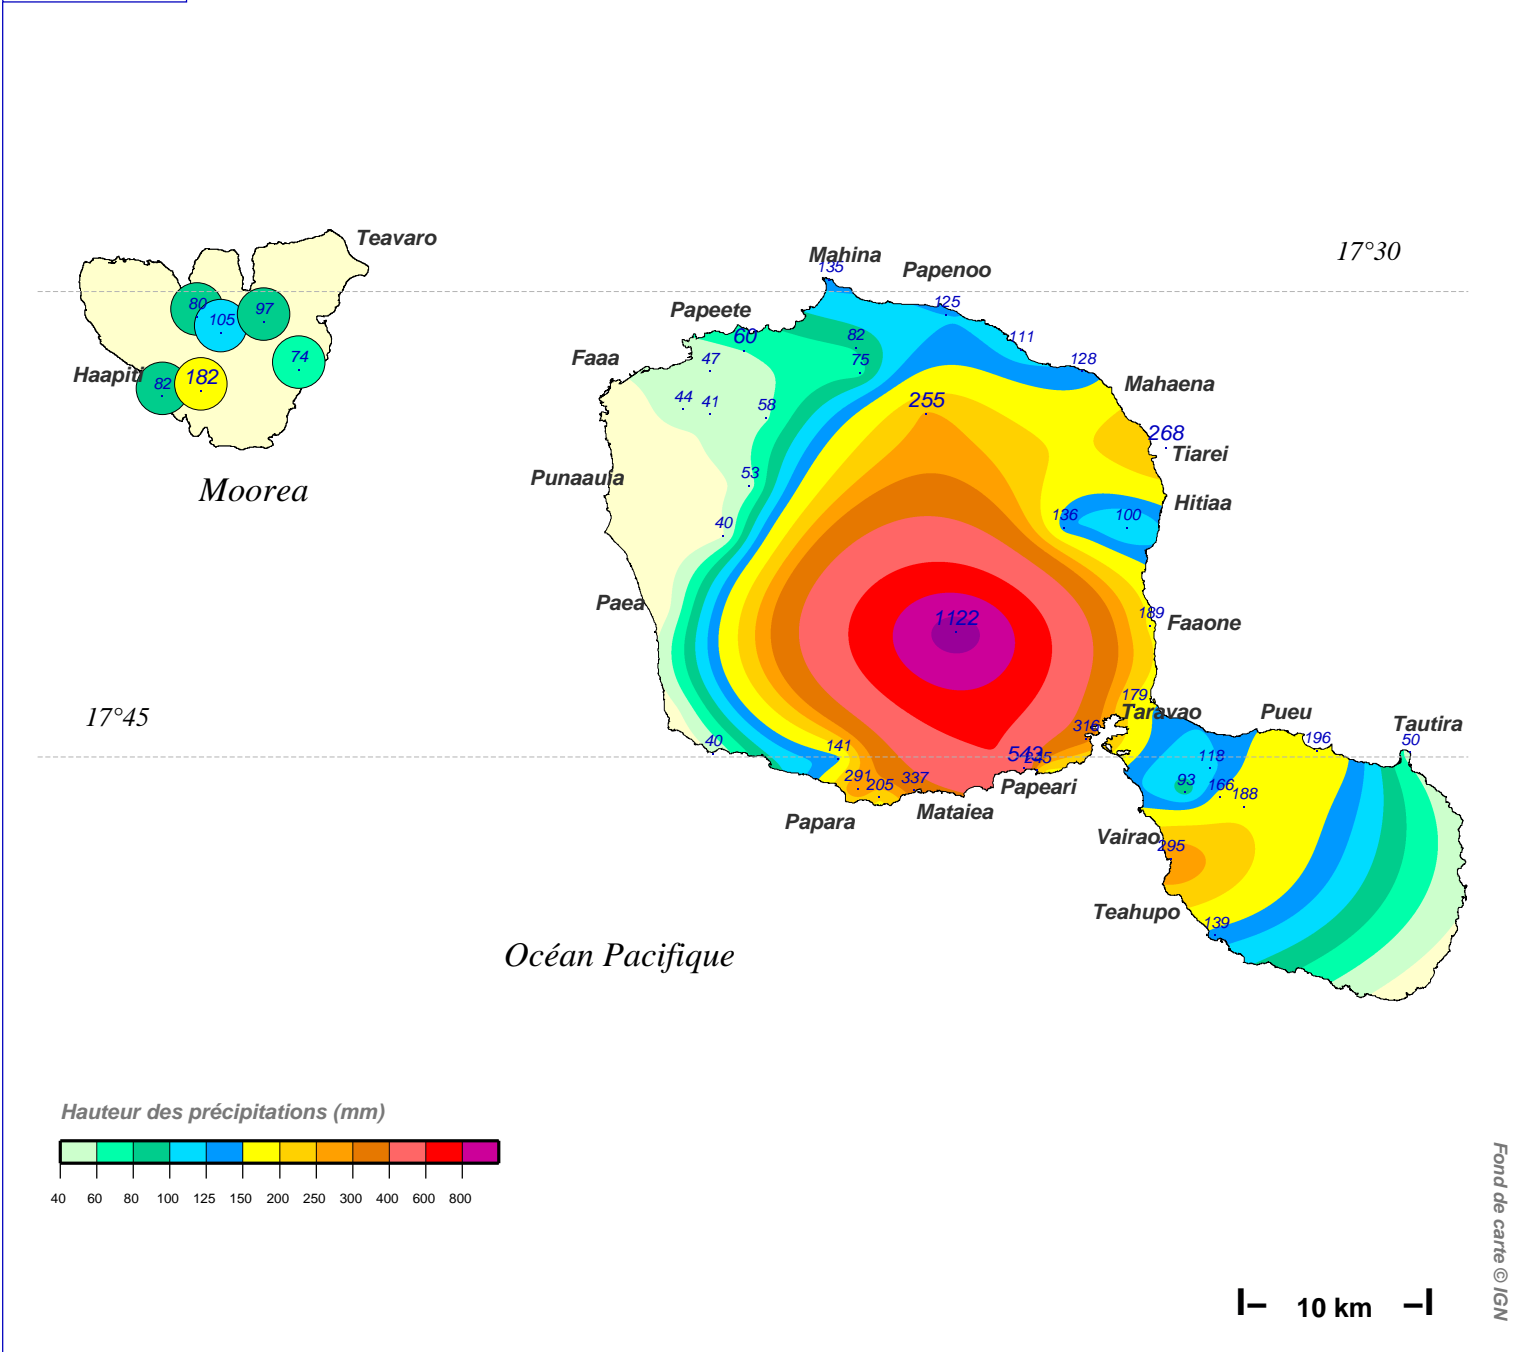

Cumul pluviométrique (mm) – Episode de 3 jours

du 24 AVRIL 1998 à 6 h au 27 AVRIL 1998 à 6 h

N.B.: La réutilisation non commerciale de ce produit est autorisée, à condition qu'il ne soit pas altéré, et que sa source: METEO-FRANCE ainsi que sa date d'édition soient mentionnées.